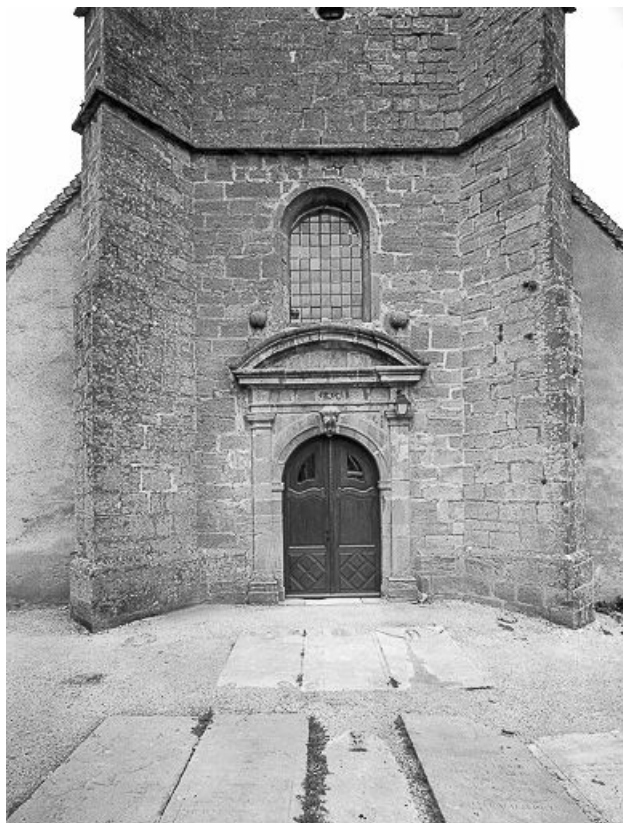

Eglise : façade antérieure, portail.

39, Saint-Lothain

N° de l'illustration : 19743901102V

Date : 1974

Auteur : Yves Sancey

Reproduction soumise à autorisation du titulaire des droits d'exploitation

© Région Bourgogne-Franche-Comté, Inventaire du patrimoine