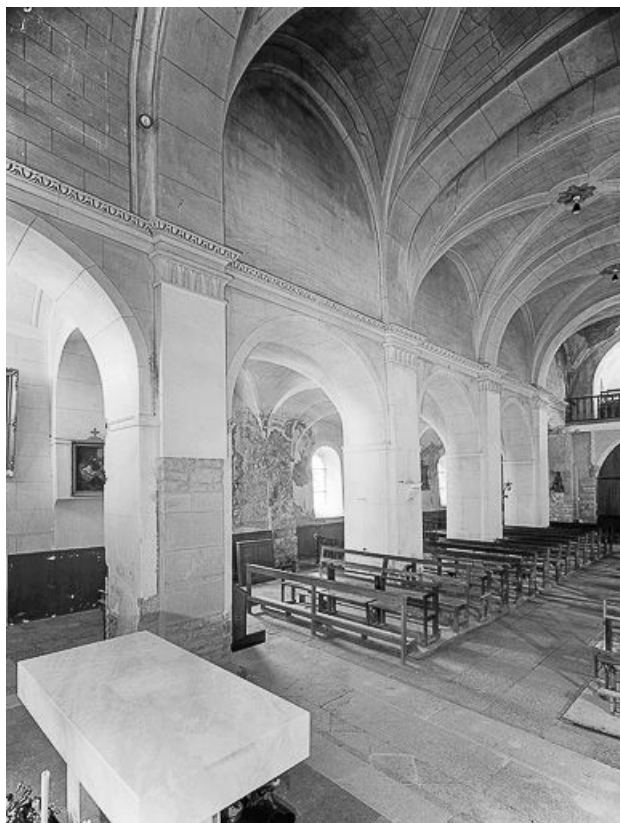

N° de l'illustration : 19743901119V

Date : 1974

Auteur : Yves Sancey

Reproduction soumise à autorisation du titulaire des droits d'exploitation

© Région Bourgogne-Franche-Comté, Inventaire du patrimoine

Intérieur : vaisseau central, élévation droite.
39, Saint-Lothain