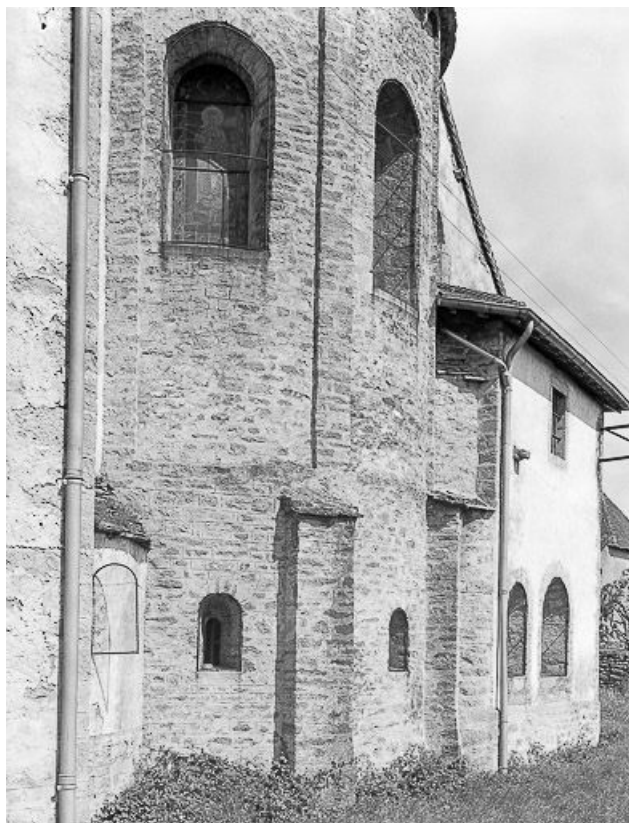

Eglise : abside.
39, Saint-Lothain

N° de l'illustration : 19743901104V

Date : 1974

Auteur : Yves Sancey

Reproduction soumise à autorisation du titulaire des droits d'exploitation

© Région Bourgogne-Franche-Comté, Inventaire du patrimoine