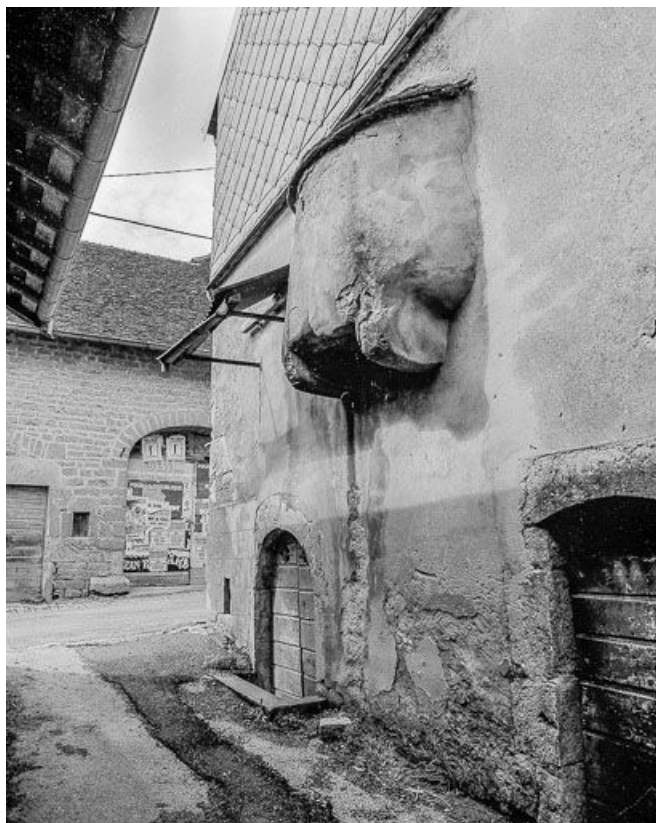

© Région Bourgogne-Franche-Comté, Inventaire du patrimoine

Cul de four sur la façade d'une ferme.
39, Saint-Lothain

N° de l'illustration : 19783900160X

Date : 1978

Auteur : Dominique Dominguez

Reproduction soumise à autorisation du titulaire des droits d'exploitation