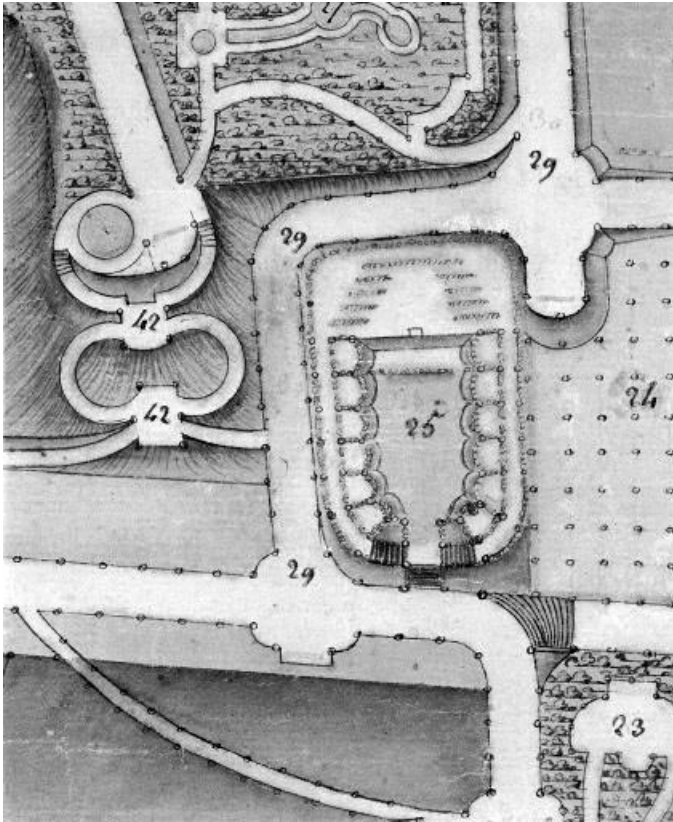

N° de l'illustration : 1992390112X

Date : 1992

Auteur : Yves Sancey

Reproduction soumise à autorisation du titulaire des droits d'exploitation

© Région Bourgogne-Franche-Comté, Inventaire du patrimoine

**Plan du château d'Arlay et de ses attenances [détail : " quartier général ", élévation apparente à plat].**

39, Arlay, lieudit : Arlay-le-Château

**Source :**

**Dessin (plume, lavis), 1778. Echelle de 50 toises de roi. Lieu de conservation : collection particulière**

Lieu de conservation : Collection particulière

N° de l'illustration : 1992390111X

Date : 1992

Auteur : Yves Sancey

Reproduction soumise à autorisation du titulaire des droits d'exploitation

© Région Bourgogne-Franche-Comté, Inventaire du patrimoine

**Plan du château d'Arlay et de ses attenances [détail : " salle de spectacle "].**  
39, Arlay, lieudit : Arlay-le-Château