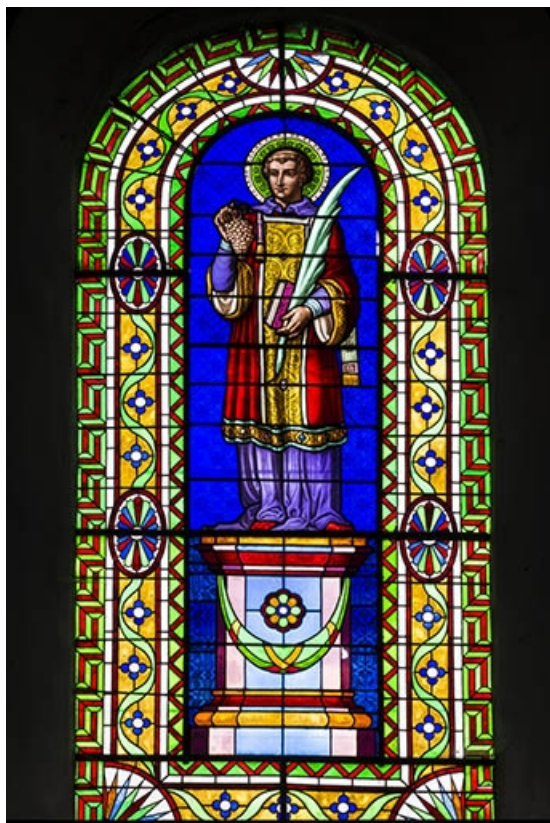

N° de l'illustration : 19753900661X

Date : 1975

Auteur : Yves Sancey

Reproduction soumise à autorisation du titulaire des droits d'exploitation

© Région Bourgogne-Franche-Comté, Inventaire du patrimoine

**Tambour de la porte latérale droite.**