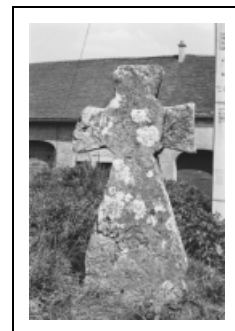

CROIX MONUMENTALE

Saint-Maur
chemin de la Gare

Dossier IA00015142 réalisé en
1986

Auteur(s) : Bernard Pontefract

Éléments descriptifs

Murs : calcaire, pierre de taille

Informations complémentaires

Aire d'étude et canton : Conliège

Dénomination : croix monumentale

© Région Bourgogne-Franche-Comté, Inventaire du patrimoine

Vue générale.

18, Saint-Maur chemin de la Gare

N° de l'illustration : 19763900338Z

Date : 1976

Auteur : Bernard Pontefract