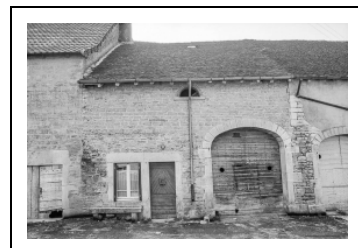

## FERME

Saint-Maur

Dossier IA00015139 réalisé en  
1986

Auteur(s) : Bernard Pontefract