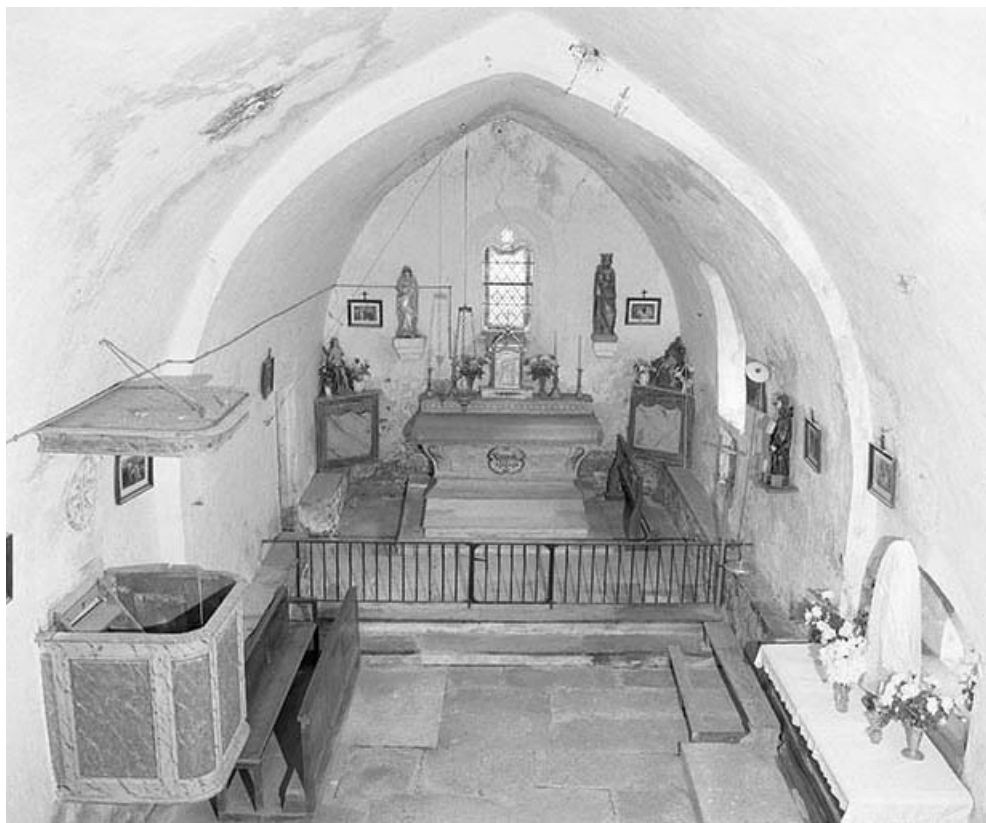

Intérieur : nef et chœur.

39, Pully rue de la Chapelle, lieudit : Binans

N° de l'illustration : 19793900037X

Date : 1979

Auteur : Yves Sancey

Reproduction soumise à autorisation du titulaire des droits d'exploitation

© Région Bourgogne-Franche-Comté, Inventaire du patrimoine