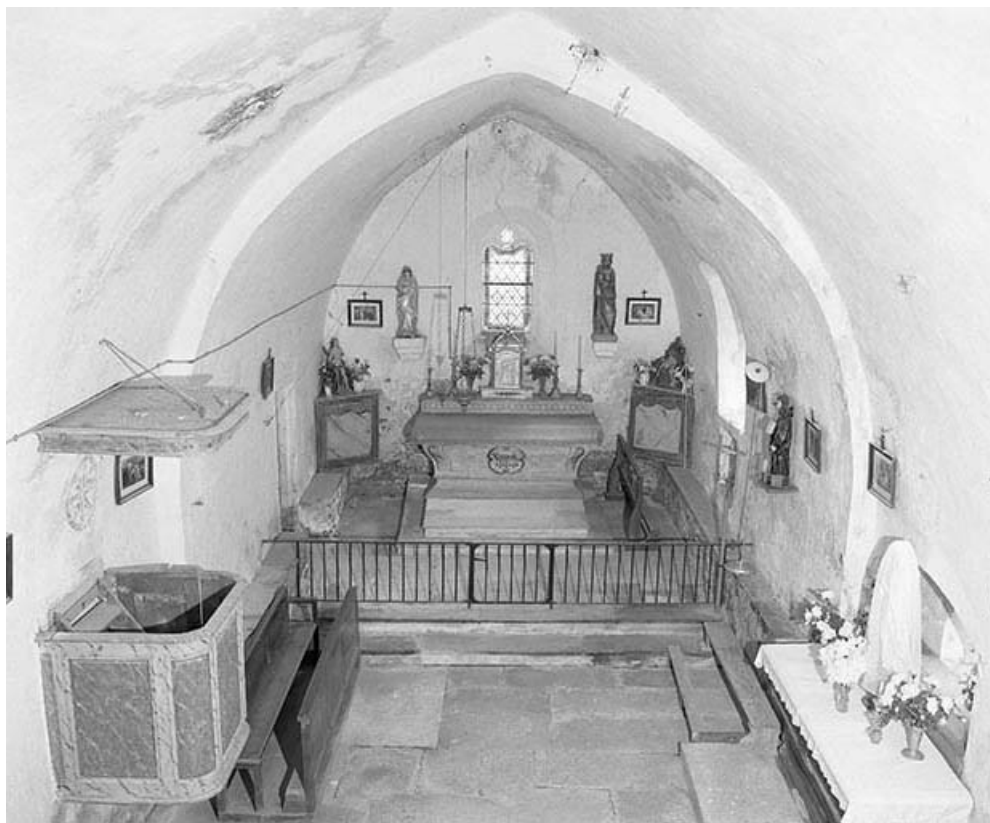

Intérieur : nef et chœur.

39, Publy rue de la Chapelle, lieudit : Binans

N° de l'illustration : 19793900037X

Date : 1979

Auteur : Yves Sancey

Reproduction soumise à autorisation du titulaire des droits d'exploitation

© Région Bourgogne-Franche-Comté, Inventaire du patrimoine