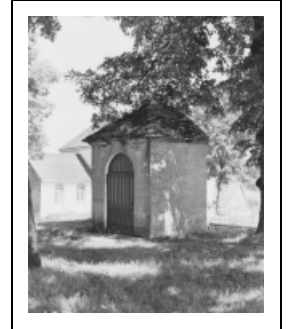

## ORATOIRE NOTRE-DAME

Bourgogne-Franche-Comté, Jura  
Publy  
rue du Four

Dossier IA00015111 réalisé en  
1986

Auteur(s) : Bernard Pontefract

### Éléments descriptifs

**Murs** : calcaire, pierre de taille, moellon, pierre de taille, enduit partiel

**Toit** : lave en couverture

**Étages** : 1 vaisseau

**Couvrement** : voûte en berceau