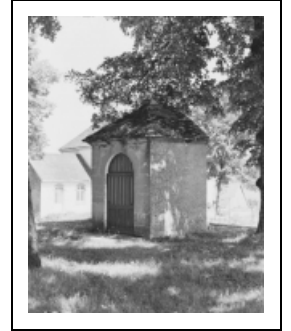

ORATOIRE NOTRE-DAME

Bourgogne-Franche-Comté, Jura
Publy
rue du Four

Dossier IA00015111 réalisé en
1986

Auteur(s) : Bernard Pontefract

Éléments descriptifs

Murs : calcaire, pierre de taille, moellon, pierre de taille, enduit partiel

Toit : lave en couverture

Étages : 1 vaisseau

Couvrement : voûte en berceau

Informations complémentaires

Aire d'étude et canton : Conliège

Dénomination : oratoire

© Région Bourgogne-Franche-Comté, Inventaire du patrimoine