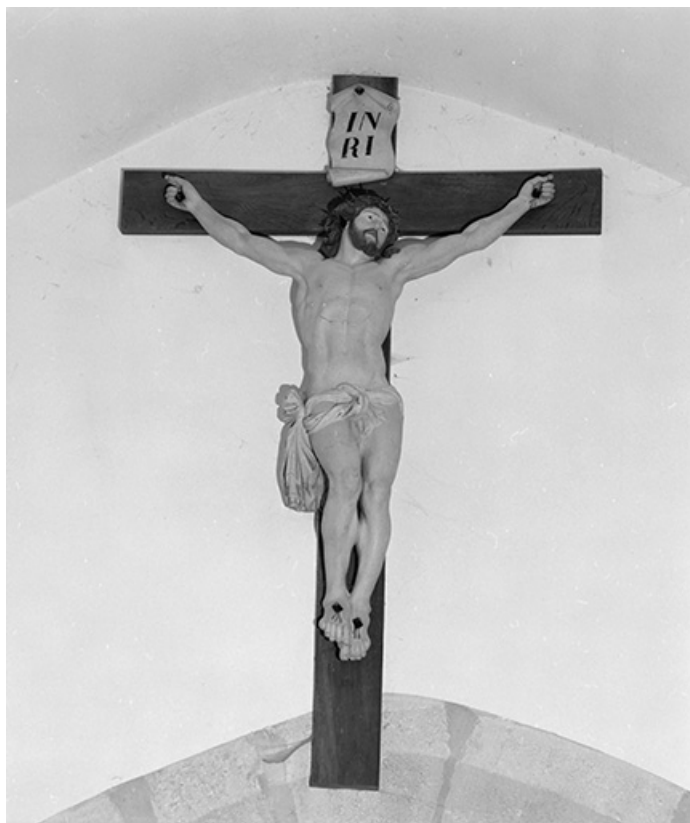

Statue : Christ en croix.

39, Publy rue du Château

N° de l'illustration : 19793900031X

Date : 1979

Auteur : Yves Sancey

Reproduction soumise à autorisation du titulaire des droits d'exploitation

© Région Bourgogne-Franche-Comté, Inventaire du patrimoine