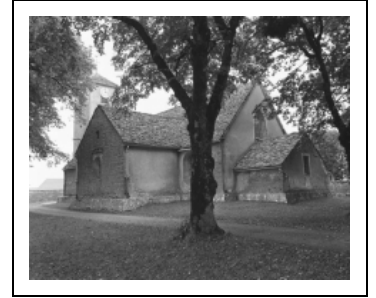

ÉGLISE PAROISSIALE SAINT-NICOLAS

Bourgogne-Franche-Comté, Jura
Publy
rue du Château

Dossier IA00015109 réalisé en
1986

Auteur(s) : Bernard Pontefract

Historique

L'église actuelle semble dater du 15e siècle ; elle a remplacé une église qui existait en 1133 ; la chapelle droite (sainte Barbe) a été fondée en 1593 ; la chapelle gauche (Saint-Renobert) en 1595 ; la tour clocher fut construite peu après ; le beffroi a été reconstruit en 1776 par l'architecte Augustin Desvernois ; en 1863 un devis de l'architecte Léon Victor Pourchot prévoyait un nouveau clocher qui ne fut pas construit

Toit : lave en couverture

Plan : plan en croix latine

Étages : 1 vaisseau

Couvrement : voûte en berceau, voûte d'arêtes

Escaliers : escalier de distribution extérieur, escalier droit

Informations complémentaires