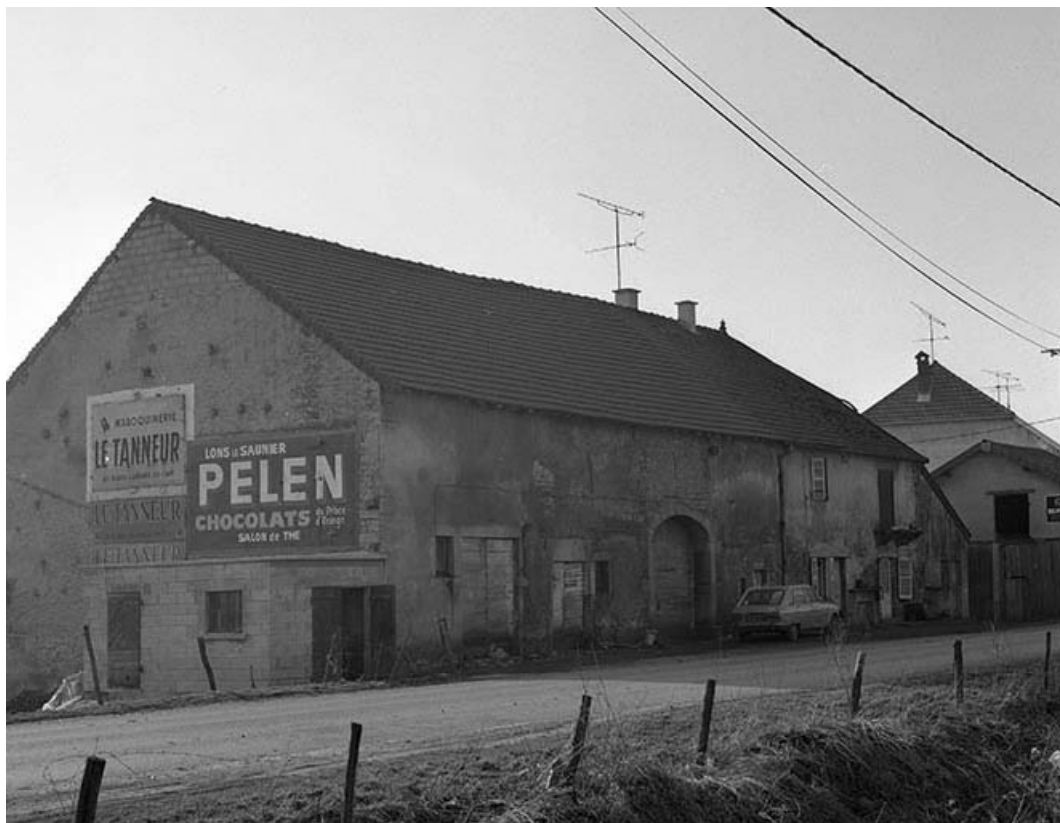

Reproduction soumise à autorisation du titulaire des droits d'exploitation

© Région Bourgogne-Franche-Comté, Inventaire du patrimoine

Ferme cadastrée C1 30 : façade antérieure vue de trois quarts gauche.

Façade antérieure : vue rapprochée.

N° de l'illustration : 19763900280Z

Date : 1976

Auteur : Bernard Pontefract

Reproduction soumise à autorisation du titulaire des droits d'exploitation

© Région Bourgogne-Franche-Comté, Inventaire du patrimoine