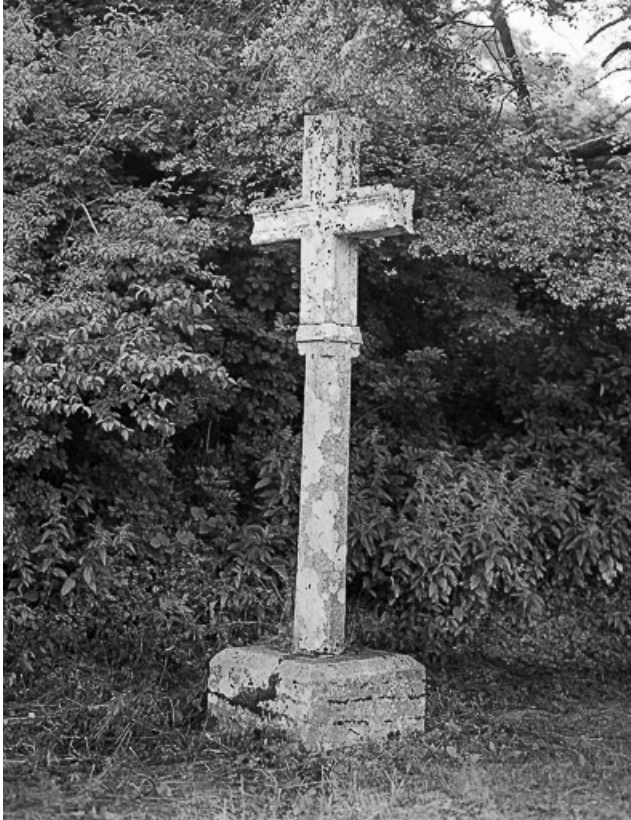

### Historique

Croix 1ère moitié 16e siècle ; inscription illisible

**Période(s) principale(s)** : 1ère moitié 16e siècle

### Informations complémentaires

**Aire d'étude et canton** : Conliège

**Dénomination** : croix de chemin

© Région Bourgogne-Franche-Comté, Inventaire du patrimoine

**Vue de face.**

02, Montaigu

N° de l'illustration : 19833900752X

Date : 1983

Auteur : Yves Sancey

Reproduction soumise à autorisation du titulaire des droits d'exploitation

© Région Bourgogne-Franche-Comté, Inventaire du patrimoine

**Vue de trois quarts.**

02, Montaigu

N° de l'illustration : 19833900753X