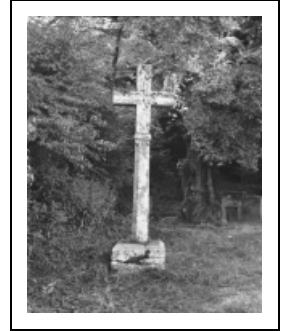

## CROIX DE CHEMIN

Montaigu

Dossier IA00015073 réalisé en  
1986

Auteur(s) : Bernard Pontefract

### Historique

Croix 1ère moitié 16e siècle ; inscription illisible

**Période(s) principale(s)** : 1ère moitié 16e siècle