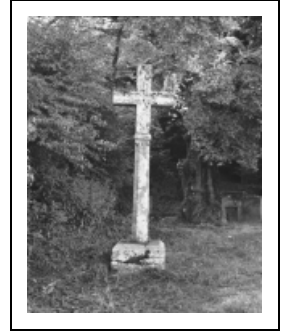

CROIX DE CHEMIN

Bourgogne-Franche-Comté, Jura
Montaigu

Dossier IA00015073 réalisé en
1986

Auteur(s) : Bernard Pontefract

Historique

Croix 1ère moitié 16e siècle ; inscription illisible

Période(s) principale(s) : 1ère moitié 16e siècle

Éléments descriptifs

Murs : calcaire, pierre de taille

Informations complémentaires

Aire d'étude et canton : Conliège

Dénomination : croix de chemin

© Région Bourgogne-Franche-Comté, Inventaire du patrimoine

Vue de face.

39, Montaigu

N° de l'illustration : 19833900752X

Date : 1983

Auteur : Yves Sancey

Reproduction soumise à autorisation du titulaire des droits d'exploitation

© Région Bourgogne-Franche-Comté, Inventaire du patrimoine

Vue de trois quarts.

39, Montaigu

N° de l'illustration : 19833900753X

Date : 1983

Auteur : Yves Sancey

Reproduction soumise à autorisation du titulaire des droits d'exploitation

© Région Bourgogne-Franche-Comté, Inventaire du patrimoine