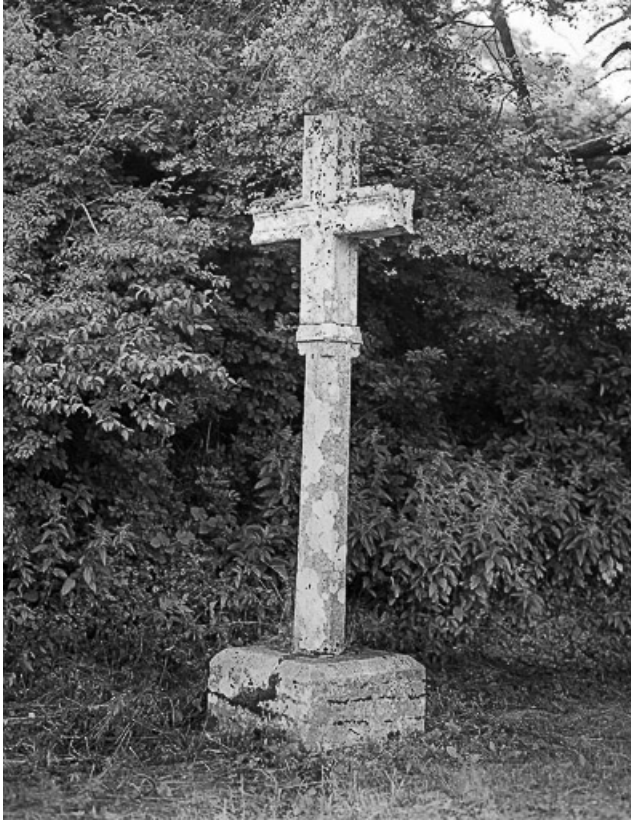

CROIX DE CHEMIN

Bourgogne-Franche-Comté, Jura
Montaigu

Dossier IA00015073 réalisé en
1986

Auteur(s) : Bernard Pontefract

Historique

Croix 1ère moitié 16e siècle ; inscription illisible

Période(s) principale(s) : 1ère moitié 16e siècle

Éléments descriptifs

Murs : calcaire, pierre de taille

Informations complémentaires

Aire d'étude et canton : Conliège

Dénomination : croix de chemin

© Région Bourgogne-Franche-Comté, Inventaire du patrimoine

Vue de face.

39, Montaigu

N° de l'illustration : 19833900752X

Date : 1983

Auteur : Yves Sancey

Reproduction soumise à autorisation du titulaire des droits d'exploitation

© Région Bourgogne-Franche-Comté, Inventaire du patrimoine

Vue de trois quarts.

39, Montaigu

N° de l'illustration : 19833900753X

Date : 1983

Auteur : Yves Sancey

Reproduction soumise à autorisation du titulaire des droits d'exploitation

© Région Bourgogne-Franche-Comté, Inventaire du patrimoine