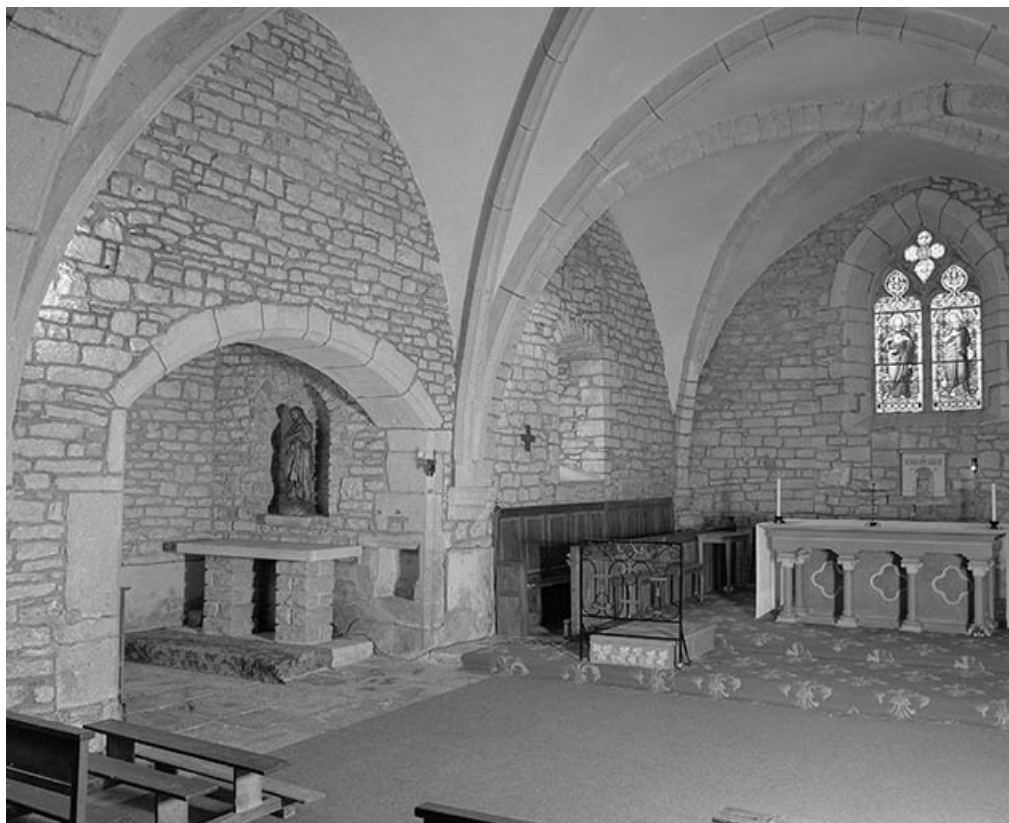

© Région Bourgogne-Franche-Comté, Inventaire du patrimoine

**Intérieur : chœur vu depuis la nef.**

39, Craçot

N° de l'illustration : 19773900147X

Date : 1977

Auteur : Yves Sancey

Reproduction soumise à autorisation du titulaire des droits d'exploitation

© Région Bourgogne-Franche-Comté, Inventaire du patrimoine

**Intérieur : chœur, élévation gauche.**

39, Crançot

N° de l'illustration : 19773900149X

Date : 1977

Auteur : Yves Sancey

Reproduction soumise à autorisation du titulaire des droits d'exploitation