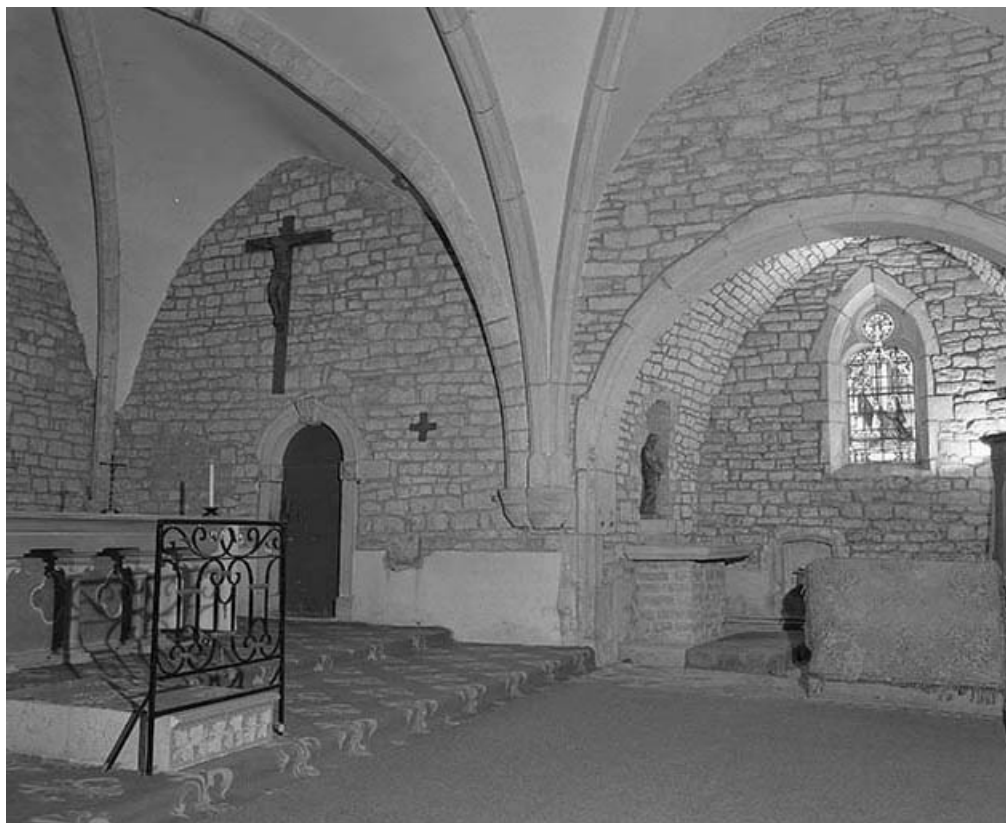

Intérieur : chœur, élévation droite.

39, Crañot

N° de l'illustration : 19773900151X

Date : 1977

Auteur : Yves Sancey

Reproduction soumise à autorisation du titulaire des droits d'exploitation

© Région Bourgogne-Franche-Comté, Inventaire du patrimoine