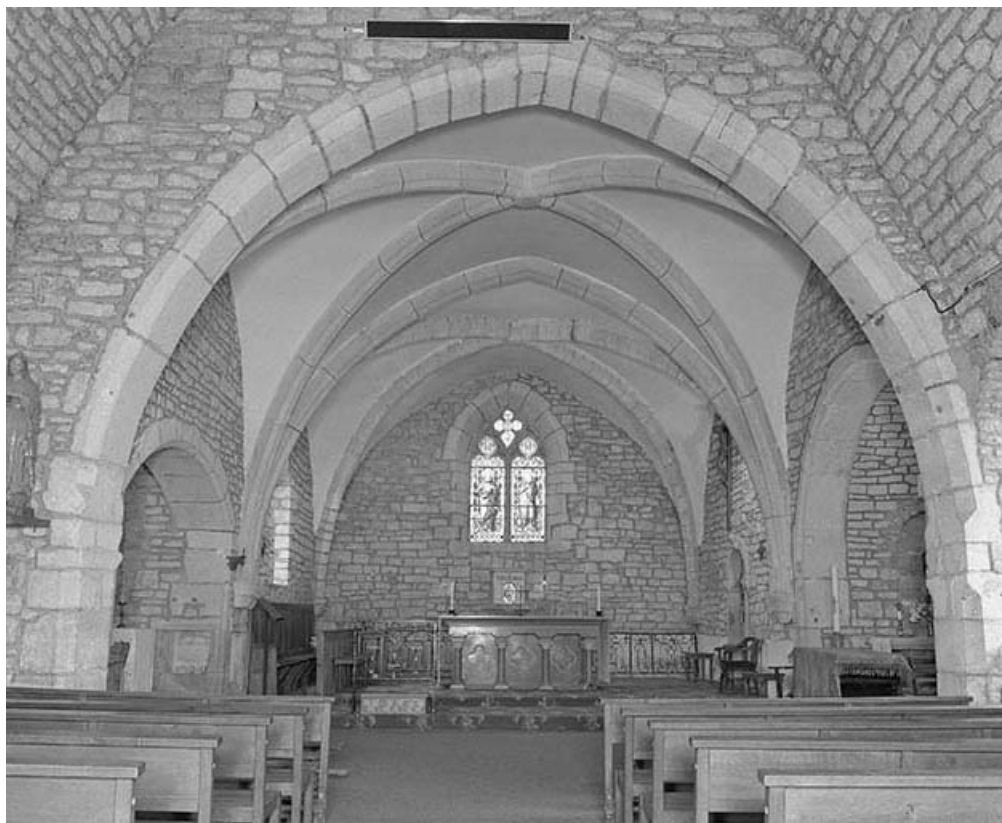

© Région Bourgogne-Franche-Comté, Inventaire du patrimoine

**Intérieur : nef et choeur vus depuis l'entrée.**  
39, Crançot

N° de l'illustration : 19773900144X

Date : 1977

Auteur : Yves Sancey

Reproduction soumise à autorisation du titulaire des droits d'exploitation

© Région Bourgogne-Franche-Comté, Inventaire du patrimoine

**Intérieur : chœur vu depuis la nef.**

39, Craçot

N° de l'illustration : 19773900147X

Date : 1977

Auteur : Yves Sancey

Reproduction soumise à autorisation du titulaire des droits d'exploitation