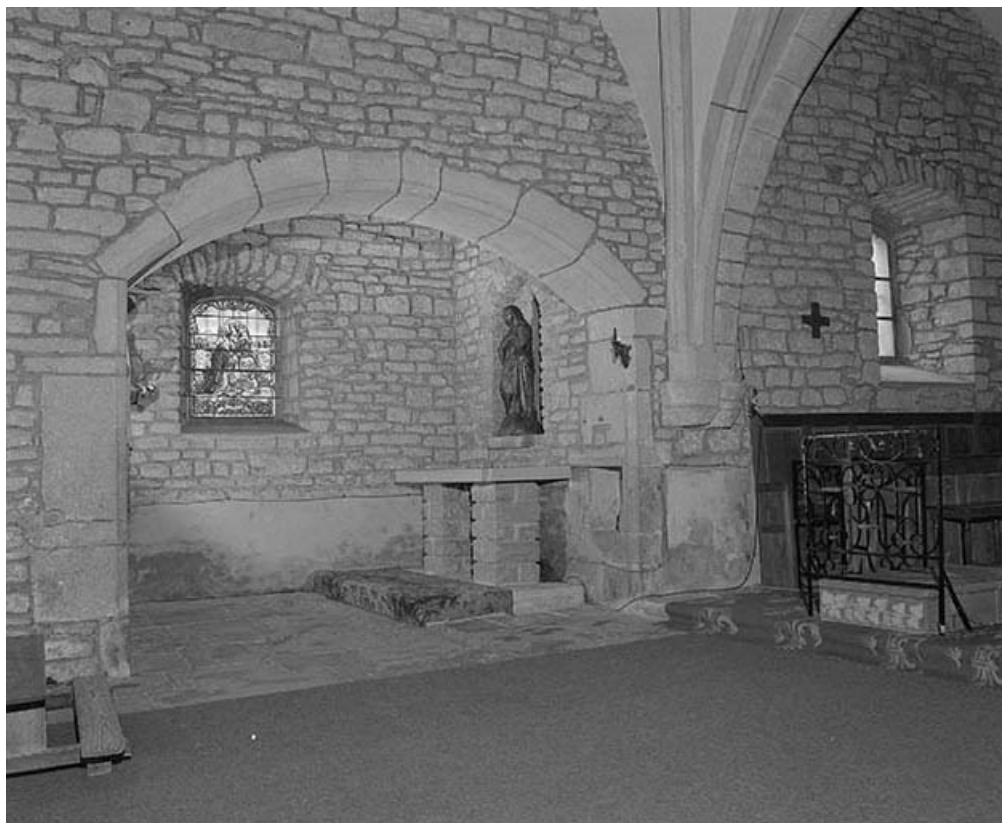

Intérieur : chapelle gauche.

39, Crañot

N° de l'illustration : 19773900148X

Date : 1977

Auteur : Yves Sancey

Reproduction soumise à autorisation du titulaire des droits d'exploitation

© Région Bourgogne-Franche-Comté, Inventaire du patrimoine