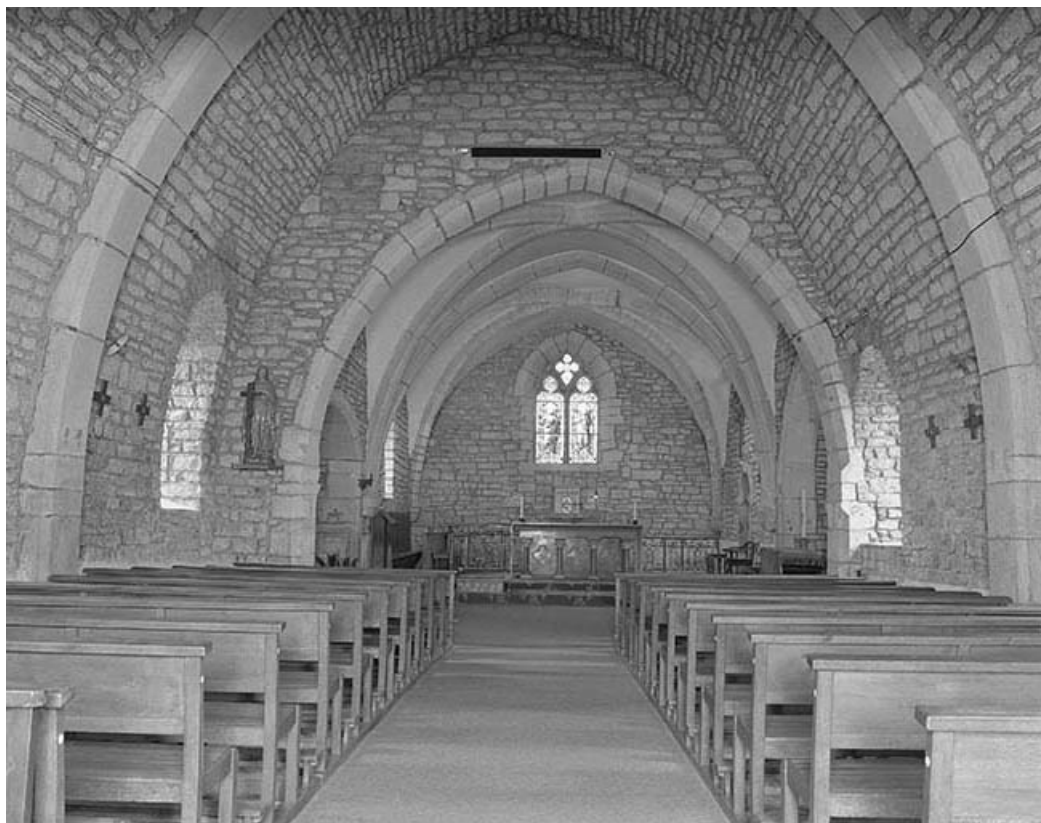

Intérieur : nef et choeur vus depuis l'entrée.
39, Crançot

N° de l'illustration : 19773900144X

Date : 1977

Auteur : Yves Sancey

Reproduction soumise à autorisation du titulaire des droits d'exploitation

© Région Bourgogne-Franche-Comté, Inventaire du patrimoine