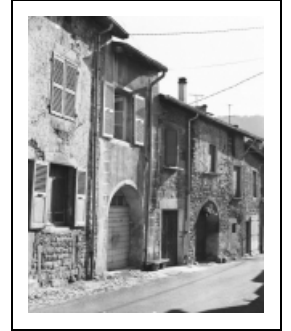

MAISON DE VIGNERON

Bourgogne-Franche-Comté, Jura
Conliège
80 rue Haute

Dossier IA00015027 réalisé en
1986

Auteur(s) : Bernard Pontefract

Éléments descriptifs

Murs : calcaire, moellon, enduit

Étages : 1 étage carré