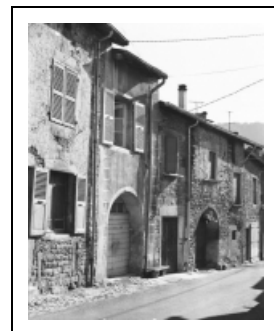

MAISON DE VIGNERON

Bourgogne-Franche-Comté, Jura
Conliège
80 rue Haute

Dossier IA00015027 réalisé en
1986

Auteur(s) : Bernard Pontefract

Éléments descriptifs

Murs : calcaire, moellon, enduit

Étages : 1 étage carré

Escaliers : escalier dans-oeuvre

Typologie : habitation sur cellier

Informations complémentaires

Aire d'étude et canton : Conliège

Dénomination : maison

Parties constituantes non étudiées : cellier

© Région Bourgogne-Franche-Comté, Inventaire du patrimoine