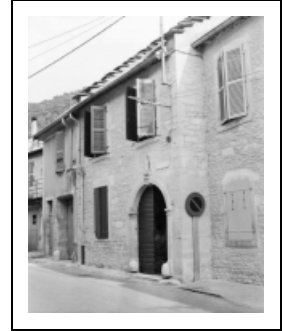

## MAISON DE VIGNERON

Bourgogne-Franche-Comté, Jura  
Conliège  
34 rue Haute

Dossier IA00015022 réalisé en  
1986

Auteur(s) : Bernard Pontefract

**Période(s) principale(s) :** 18e siècle

**Façade antérieure vue de trois quarts droit.**

39, Conliège, 34 rue Haute

N° de l'illustration : 19803900121X

Date : 1980

Auteur : Dominique Dominguez

Reproduction soumise à autorisation du titulaire des droits d'exploitation