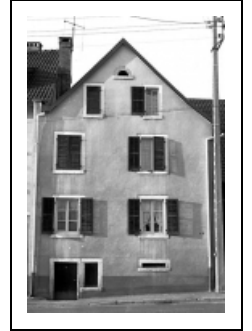

## FERME

Bourgogne-Franche-Comté, Doubs  
Dasle  
rue Centrale

Dossier IA00014968 réalisé en  
1986

Auteur(s) : Bernard Lardière

**Période(s) principale(s)** : 2e quart 19e siècle

**Dates** : 1847 (porte la date)

**Vue de la partie d'habitation.**

25, Dasle rue Centrale

N° de l'illustration : 19832500087Z

Date : 1983

Auteur : Bernard Lardière

Reproduction soumise à autorisation du titulaire des droits d'exploitation