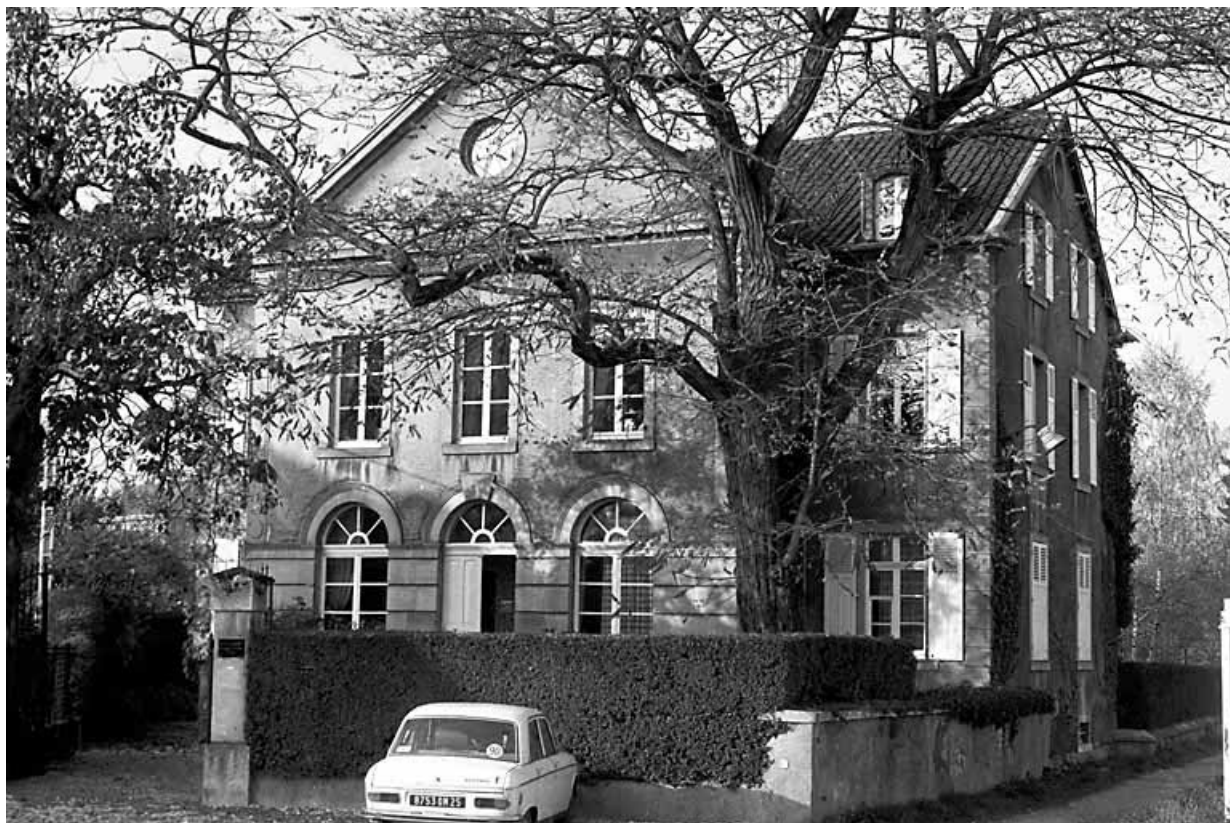

Vue de trois quarts.

25, Audincourt, 38 rue Albert Parrot

N° de l'illustration : 19832500212Z

Date : 1983

Auteur : Bernard Lardière

Reproduction soumise à autorisation du titulaire des droits d'exploitation

© Région Bourgogne-Franche-Comté, Inventaire du patrimoine