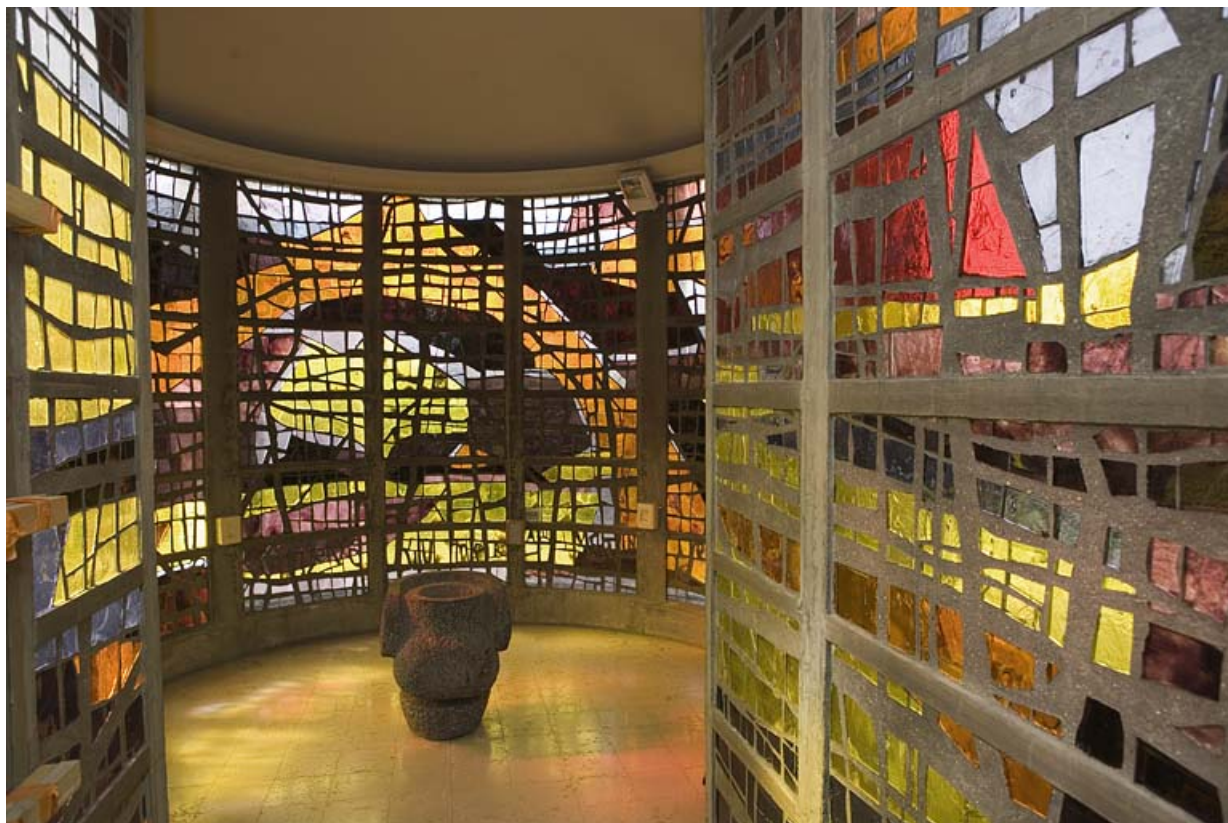

Baptistère, vitraux de Bazaine.

25, Audincourt rue du Pauvrement

N° de l'illustration : 20062500721NUCA

Date : 2006

Auteur : Yves Sancey

Reproduction soumise à autorisation du titulaire des droits d'exploitation

© Région Bourgogne-Franche-Comté, Inventaire du patrimoine