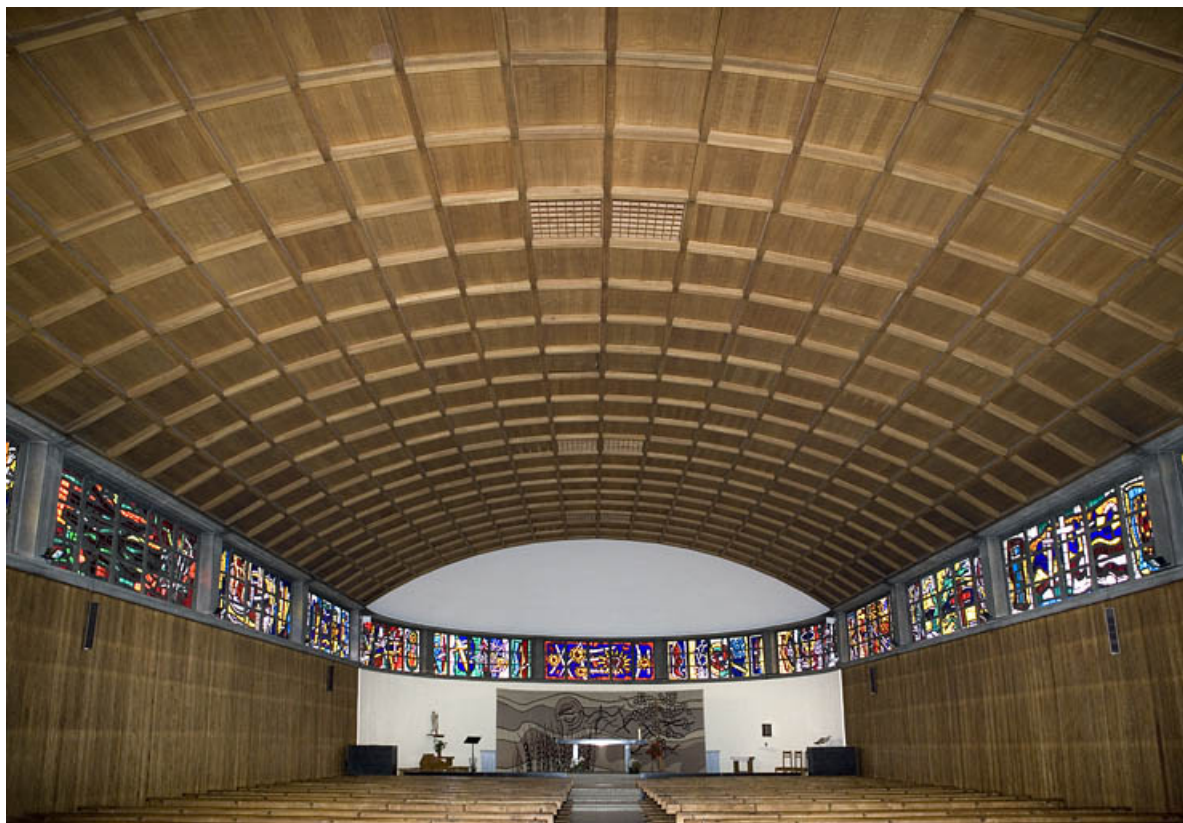

Nef : plafond, vitraux de Léger.

N° de l'illustration : 20062500722NUCA

Date : 2006

Auteur : Yves Sancey

Reproduction soumise à autorisation du titulaire des droits d'exploitation

© Région Bourgogne-Franche-Comté, Inventaire du patrimoine