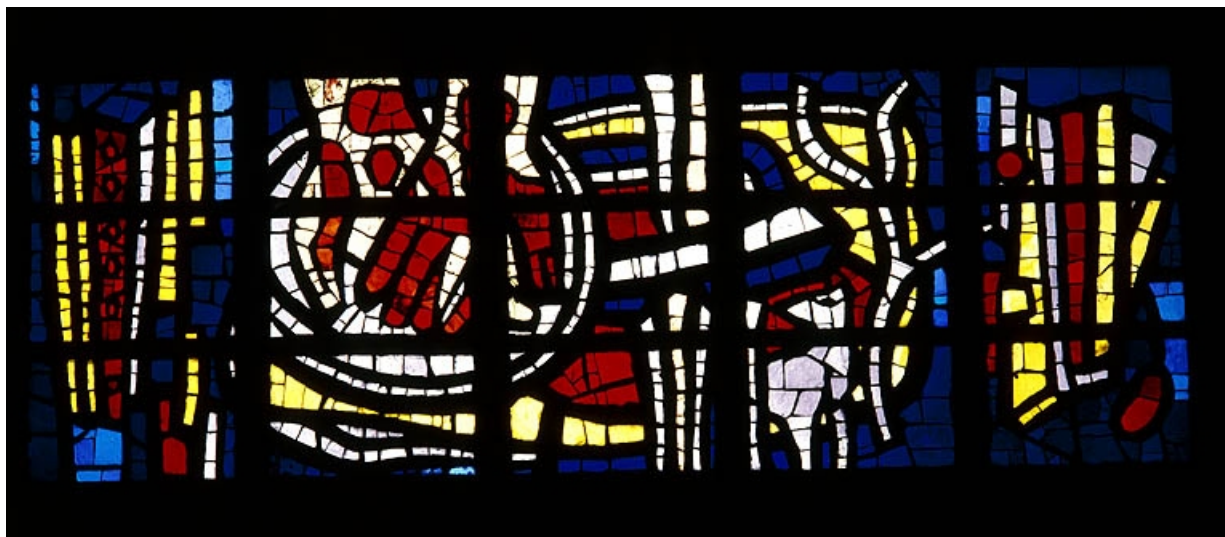

Baie n° 7 : Pilate se lavant les mains.

25, Audincourt rue de Pauvrement

N° de l'illustration : 19912500033XA

Date : 1991

Auteur : Jérôme Mongreville

Reproduction soumise à autorisation du titulaire des droits d'exploitation

© Région Bourgogne-Franche-Comté, Inventaire du patrimoine