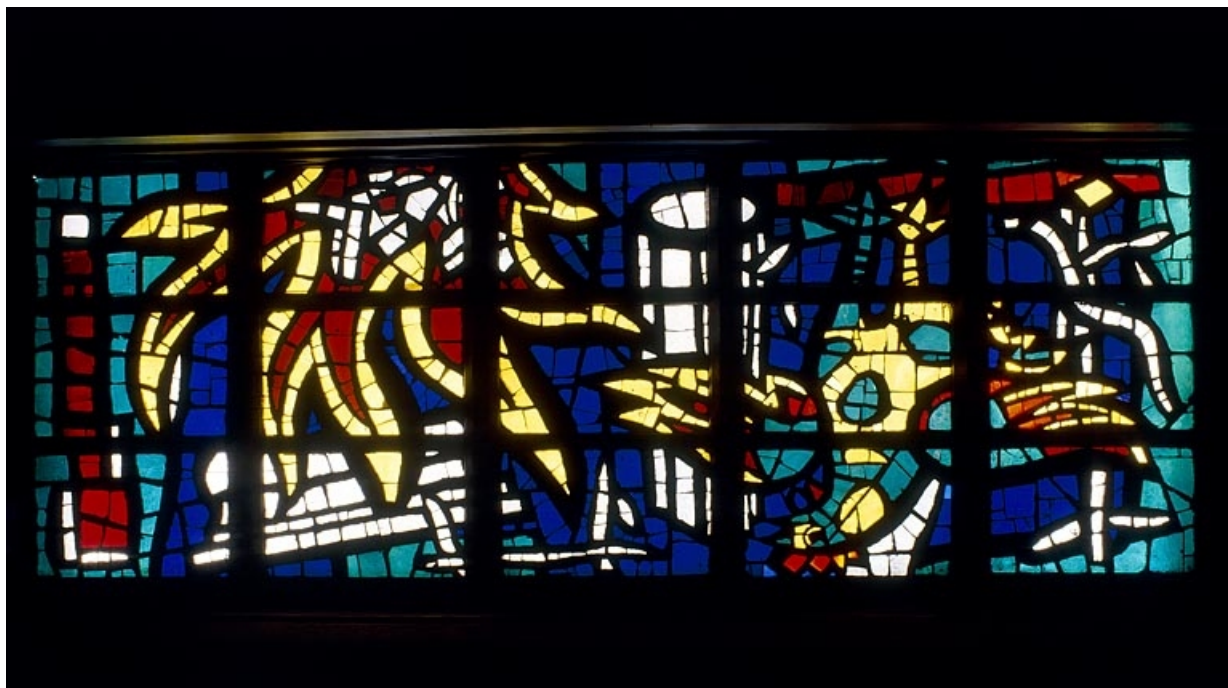

Baie n° 16 : le reniement de saint Pierre.

25, Audincourt rue de Pauvrement

N° de l'illustration : 19912500042XA

Date : 1991

Auteur : Jérôme Mongreville

Reproduction soumise à autorisation du titulaire des droits d'exploitation

© Région Bourgogne-Franche-Comté, Inventaire du patrimoine