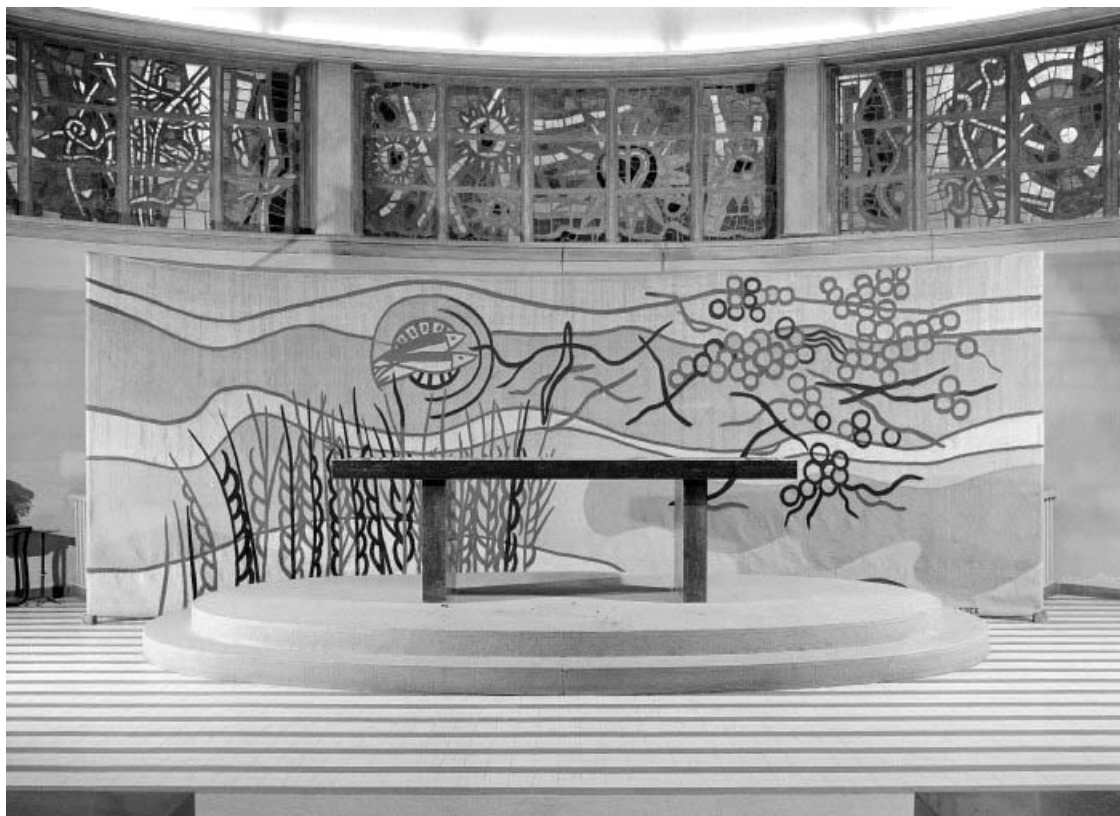

Tapisserie du choeur.

25, Audincourt rue du Pauvrement

N° de l'illustration : 19912500045X

Date : 1991

Auteur : Jérôme Mongreville

Reproduction soumise à autorisation du titulaire des droits d'exploitation

© Région Bourgogne-Franche-Comté, Inventaire du patrimoine