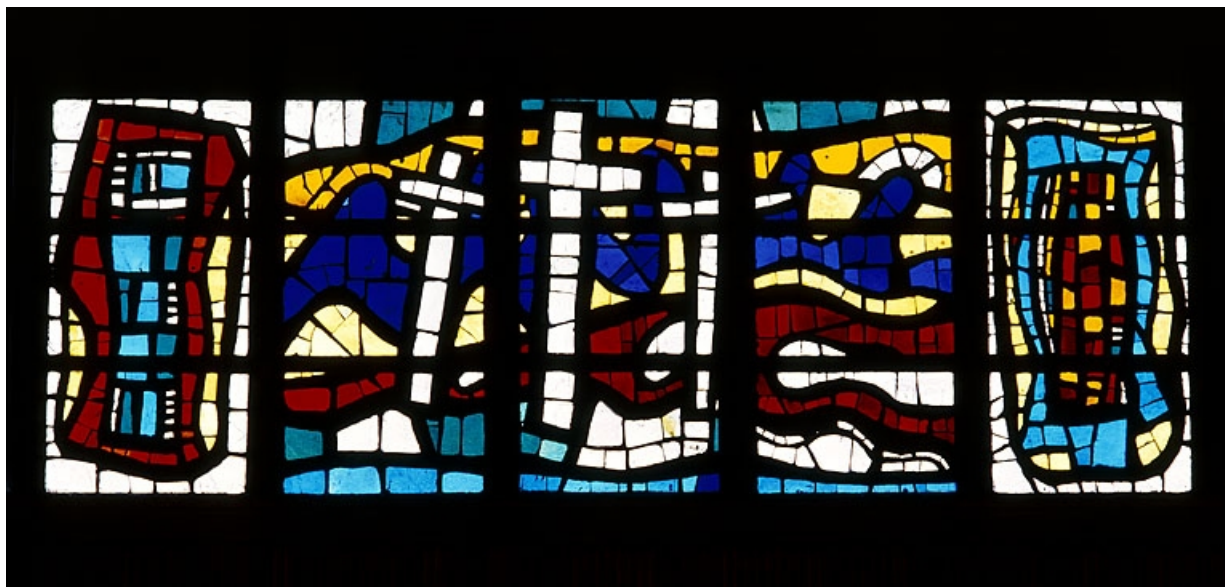

Baie n° 10 : le Calvaire.

25, Audincourt rue de Pauvrement

N° de l'illustration : 19912500036XA

Date : 1991

Auteur : Jérôme Mongreville

Reproduction soumise à autorisation du titulaire des droits d'exploitation

© Région Bourgogne-Franche-Comté, Inventaire du patrimoine