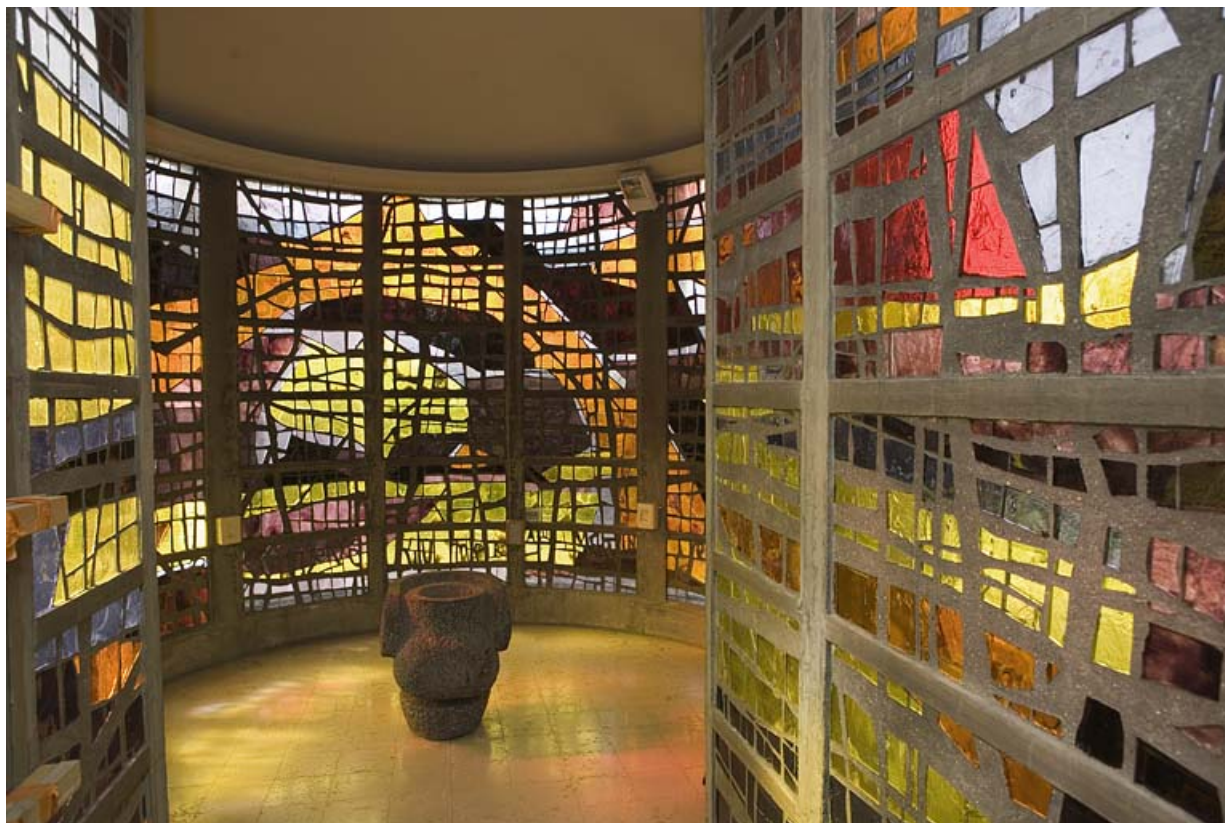

Baptistère, vitraux de Bazaine.
25, Audincourt rue du Pauvrement

N° de l'illustration : 20062500721NUCA

Date : 2006

Auteur : Yves Sancey

Reproduction soumise à autorisation du titulaire des droits d'exploitation

© Région Bourgogne-Franche-Comté, Inventaire du patrimoine