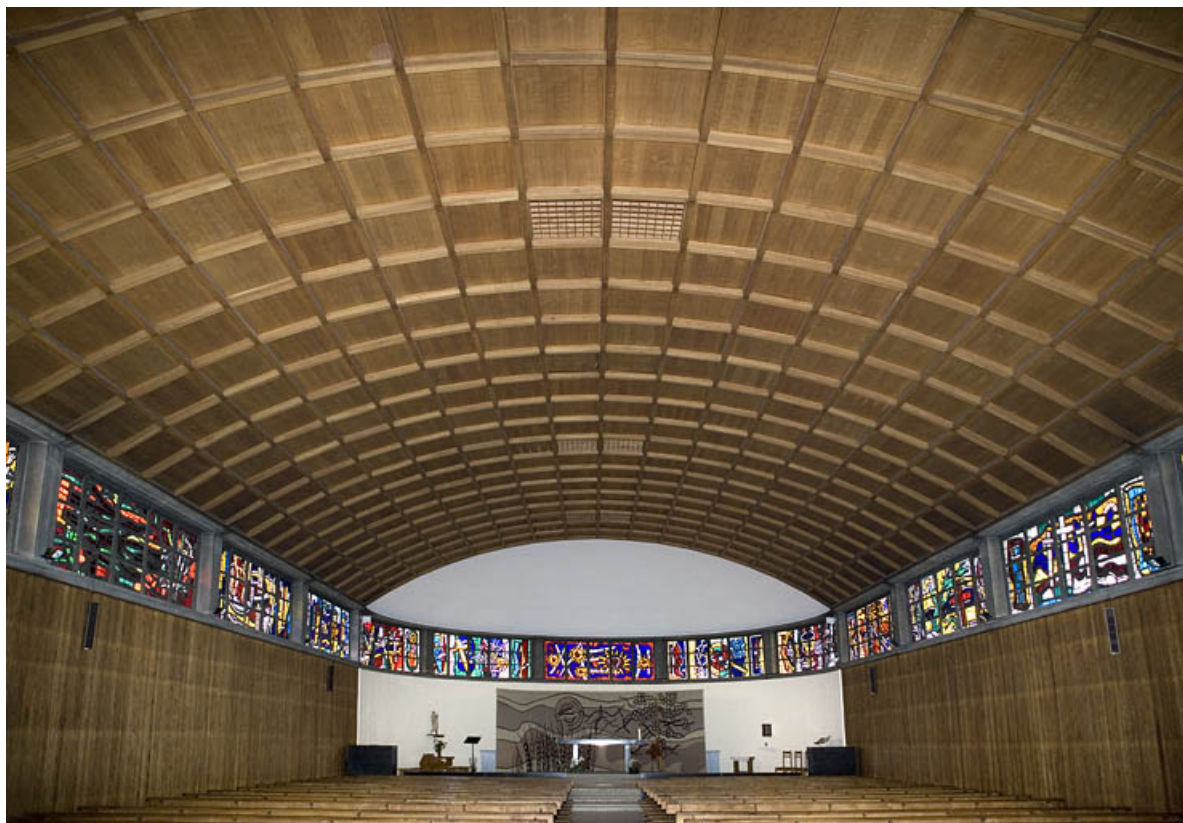

Vue extérieure : clocher et chevet.

N° de l'illustration : 20062500723NUCA

Date : 2006

Auteur : Yves Sancey

Reproduction soumise à autorisation du titulaire des droits d'exploitation

© Région Bourgogne-Franche-Comté, Inventaire du patrimoine

Chevet.

N° de l'illustration : 20062500724NUCA

Date : 2006

Auteur : Yves Sancey

Reproduction soumise à autorisation du titulaire des droits d'exploitation

© Région Bourgogne-Franche-Comté, Inventaire du patrimoine

Nef : plafond, vitraux de Léger.

N° de l'illustration : 20062500722NUCA

Date : 2006

Auteur : Yves Sancey

Reproduction soumise à autorisation du titulaire des droits d'exploitation

© Région Bourgogne-Franche-Comté, Inventaire du patrimoine