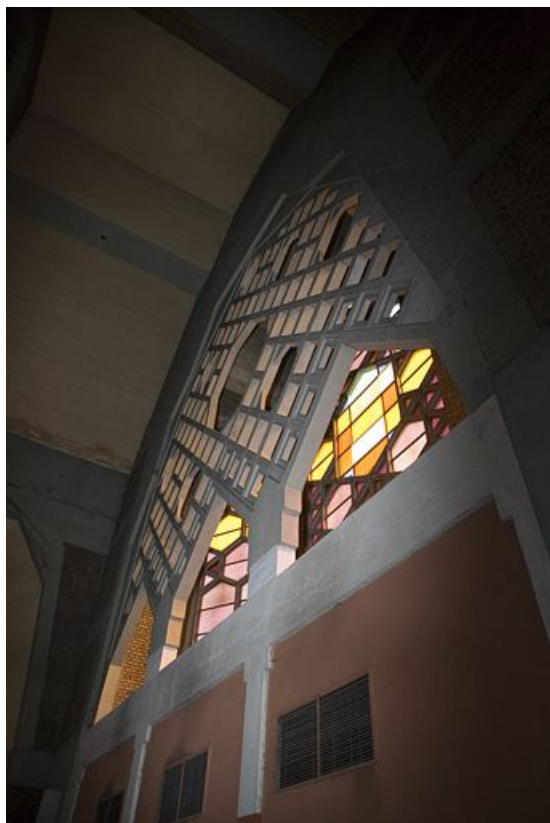

Vitraux et décors en béton du collatéral.

25, Audincourt, 2 rue du Presbytère

N° de l'illustration : 20062500701NUCA

Date : 2006

Auteur : Yves Sancey

Reproduction soumise à autorisation du titulaire des droits d'exploitation

© Région Bourgogne-Franche-Comté, Inventaire du patrimoine