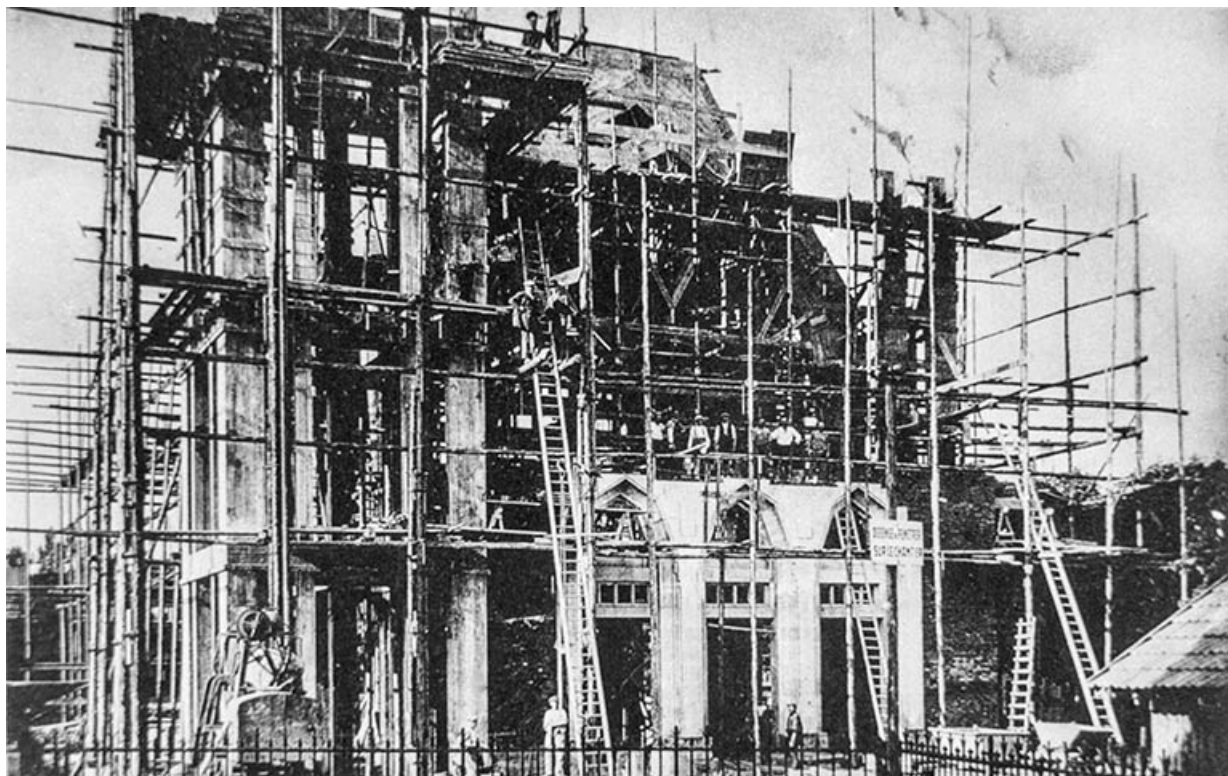

© Région Bourgogne-Franche-Comté, Inventaire du patrimoine

Chantier de construction, 1931.
25, Audincourt, 2 rue du Presbytère

N° de l'illustration : 19922500006X

Date : 1992

Auteur : Jérôme Mongreville

Reproduction soumise à autorisation du titulaire des droits d'exploitation