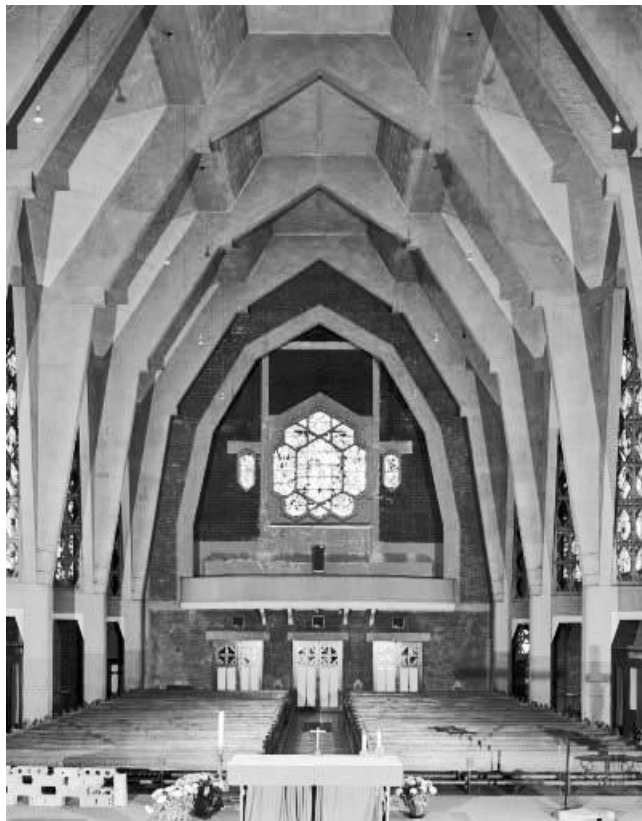

La nef vue depuis le chœur.

25, Audincourt, 2 rue du Presbytère

N° de l'illustration : 19912500066V

Date : 1991

Auteur : Jérôme Mongreville

Reproduction soumise à autorisation du titulaire des droits d'exploitation

© Région Bourgogne-Franche-Comté, Inventaire du patrimoine