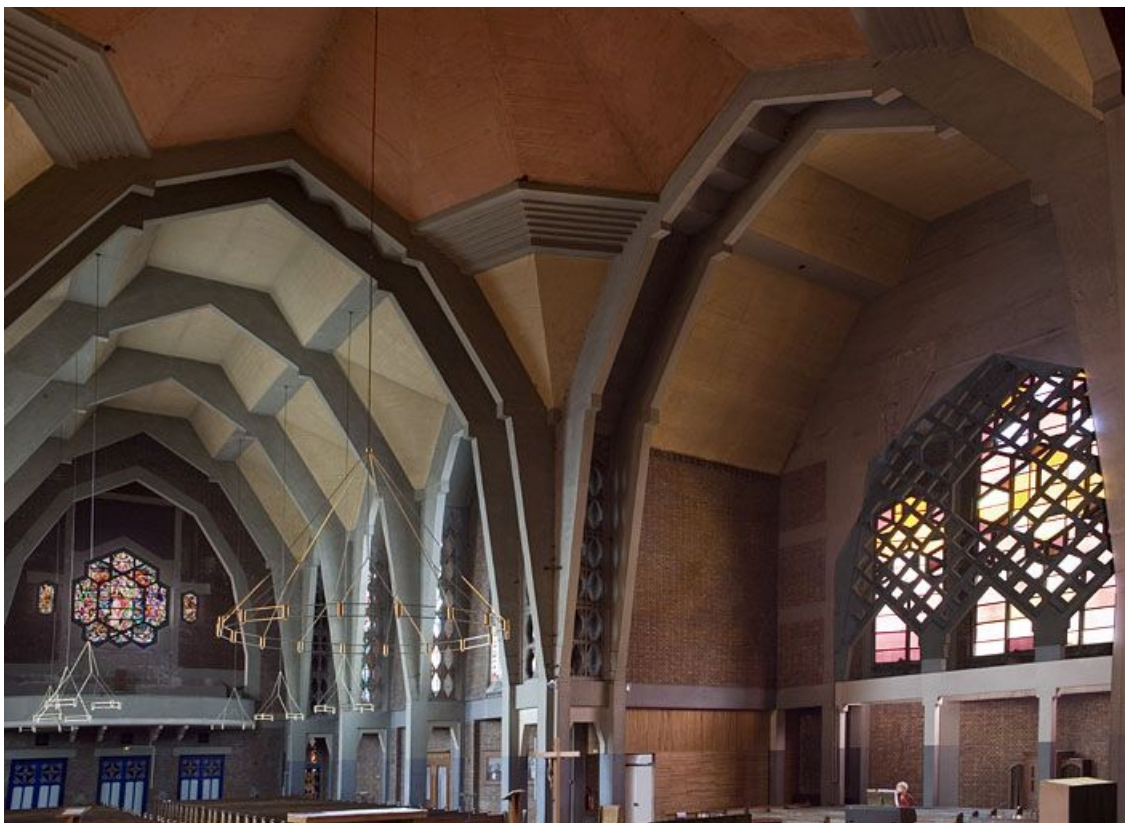

Vue du collatéral gauche.

25, Audincourt, 2 rue du Presbytère

N° de l'illustration : 20062500692NUCA

Date : 2006

Auteur : Yves Sancey

Reproduction soumise à autorisation du titulaire des droits d'exploitation

© Région Bourgogne-Franche-Comté, Inventaire du patrimoine