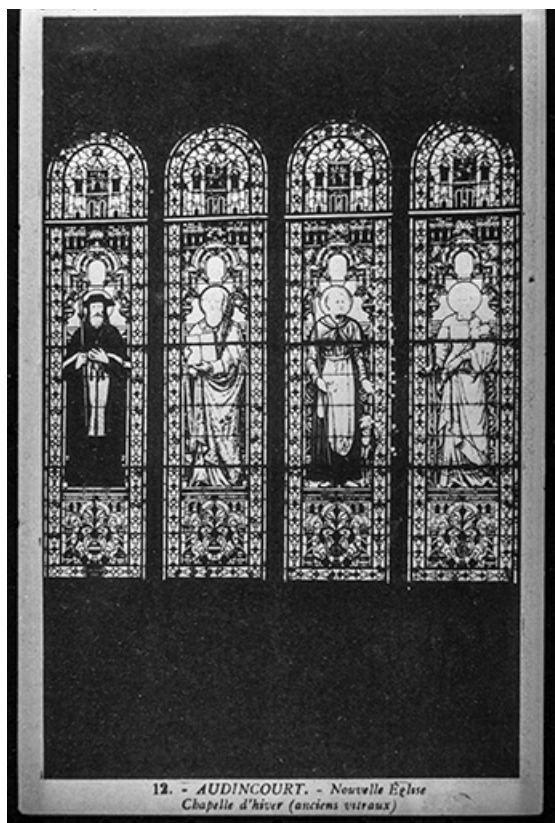

12. AUDINCOURT. - Nouvelle Eglise, chapelle d'hiver (anciens vitraux). . Carte postale.
25, Audincourt, 2 rue du Presbytère

Source :

Carte postale Lieu de conservation : collection particulière (?)

Lieu de conservation : Collection particulière

N° de l'illustration : 19922500012X

Date : 1992

Auteur : Jérôme Mongreville

Reproduction soumise à autorisation du titulaire des droits d'exploitation

© Région Bourgogne-Franche-Comté, Inventaire du patrimoine