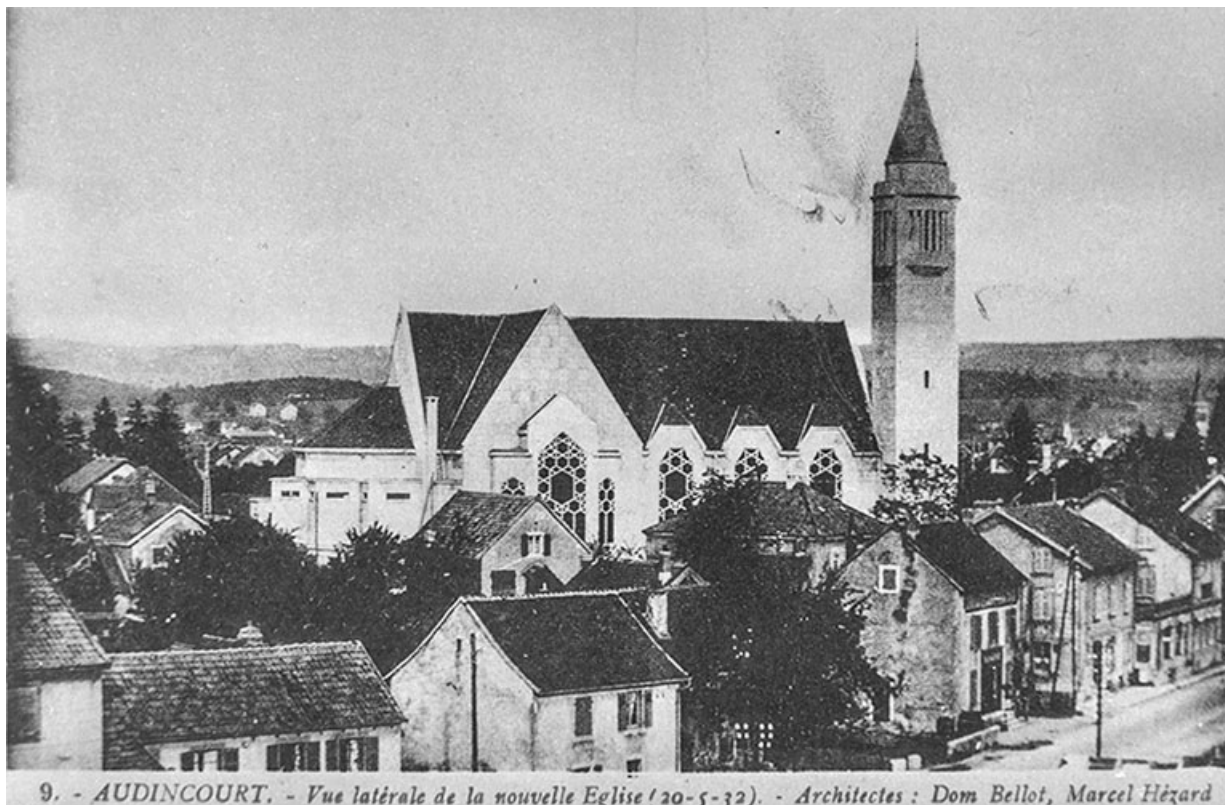

9. - AUDINCOURT. - Vue latérale de la nouvelle Eglise (20-5-32). - Architectes : Dom Bellot, Marcel Hézard

9. - AUDINCOURT. -Vue latérale de la nouvelle Eglise (20-5-32). Architectes : Dom Bellot, Marcel Hézard. Carte postale.
25, Audincourt, 2 rue du Presbytère

Source :

Carte postale Lieu de conservation : collection particulière (?)

Lieu de conservation : Collection particulière

N° de l'illustration : 19922500009X

Date : 1992

Auteur : Jérôme Mongreville

Reproduction soumise à autorisation du titulaire des droits d'exploitation

© Région Bourgogne-Franche-Comté, Inventaire du patrimoine