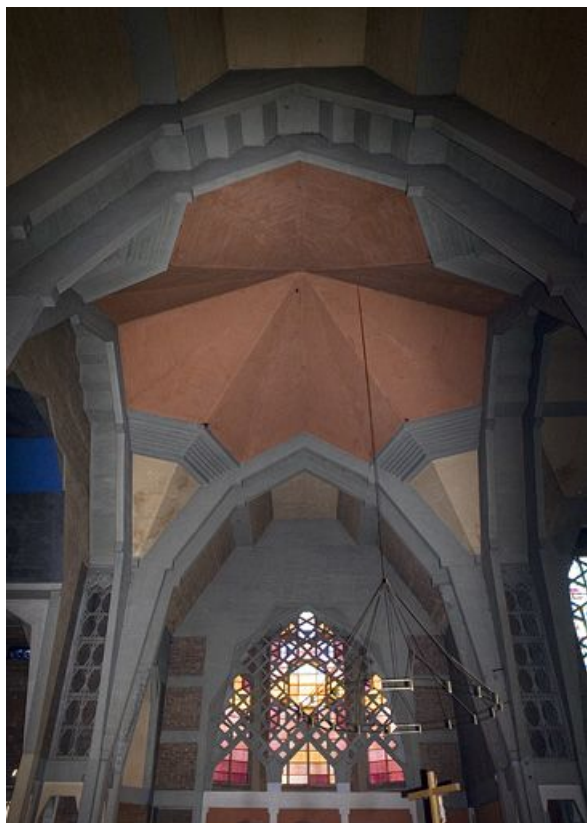

Plafond du transept.

25, Audincourt, 2 rue du Presbytère

N° de l'illustration : 20062500708NUCA

Date : 2006

Auteur : Yves Sancey

Reproduction soumise à autorisation du titulaire des droits d'exploitation

© Région Bourgogne-Franche-Comté, Inventaire du patrimoine