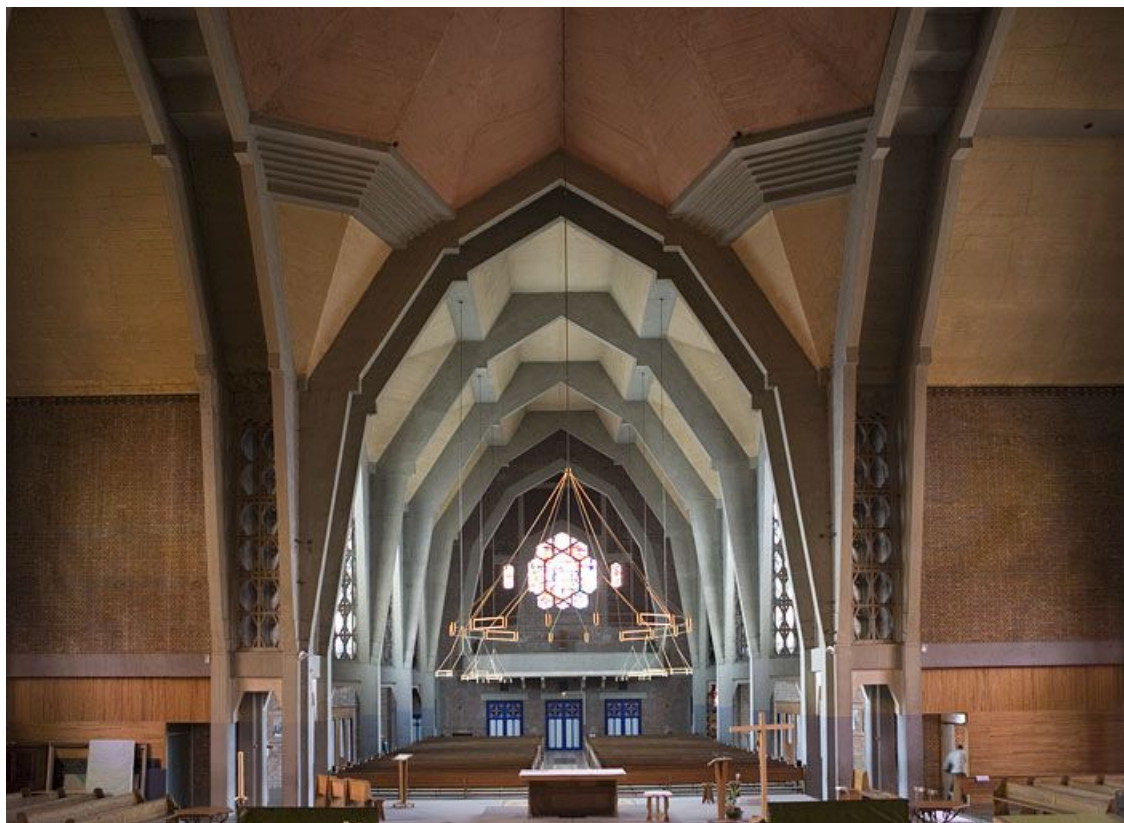

Vue de la nef depuis le chœur.

25, Audincourt, 2 rue du Presbytère

N° de l'illustration : 20062500689NUCA

Date : 2006

Auteur : Yves Sancey

Reproduction soumise à autorisation du titulaire des droits d'exploitation

© Région Bourgogne-Franche-Comté, Inventaire du patrimoine