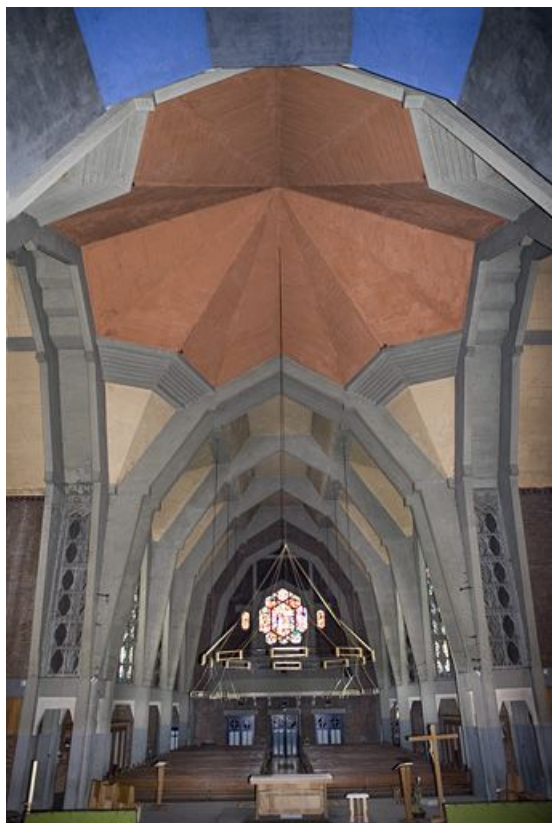

Plafond du transept.

25, Audincourt, 2 rue du Presbytère

N° de l'illustration : 20062500690NUCA

Date : 2006

Auteur : Yves Sancey

Reproduction soumise à autorisation du titulaire des droits d'exploitation

© Région Bourgogne-Franche-Comté, Inventaire du patrimoine