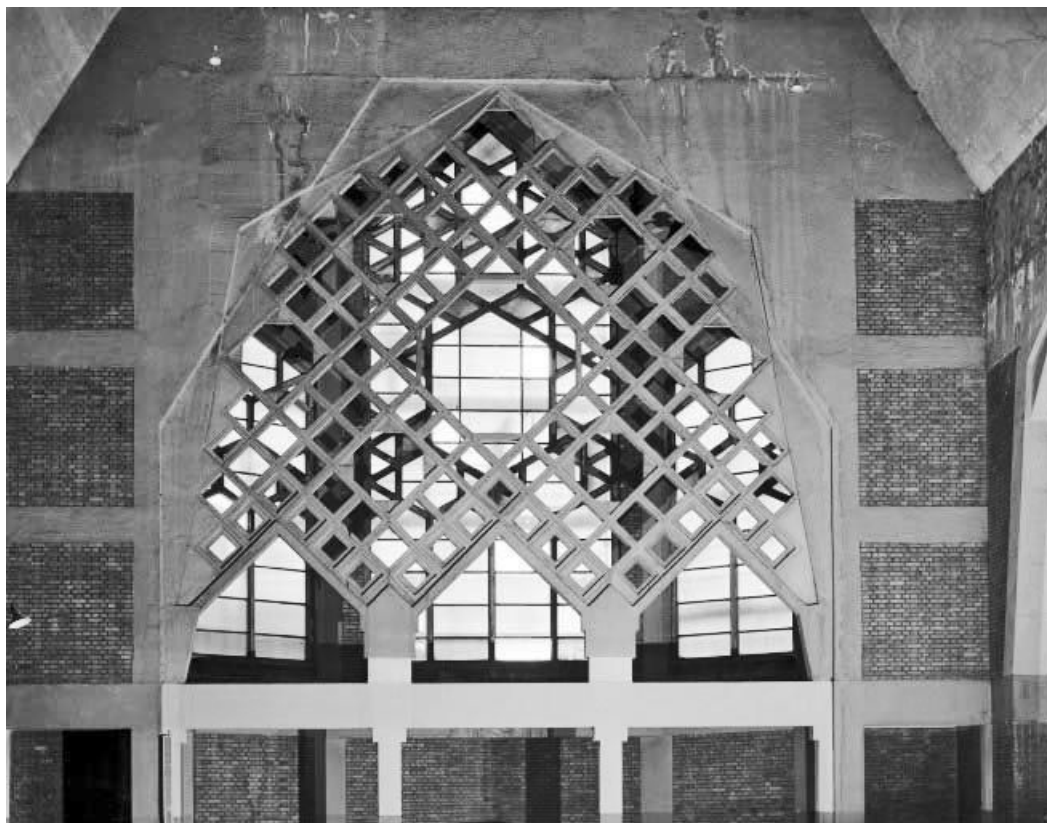

Bras gauche du transept.

25, Audincourt, 2 rue du Presbytère

N° de l'illustration : 19912500070V

Date : 1991

Auteur : Jérôme Mongreville

Reproduction soumise à autorisation du titulaire des droits d'exploitation

© Région Bourgogne-Franche-Comté, Inventaire du patrimoine