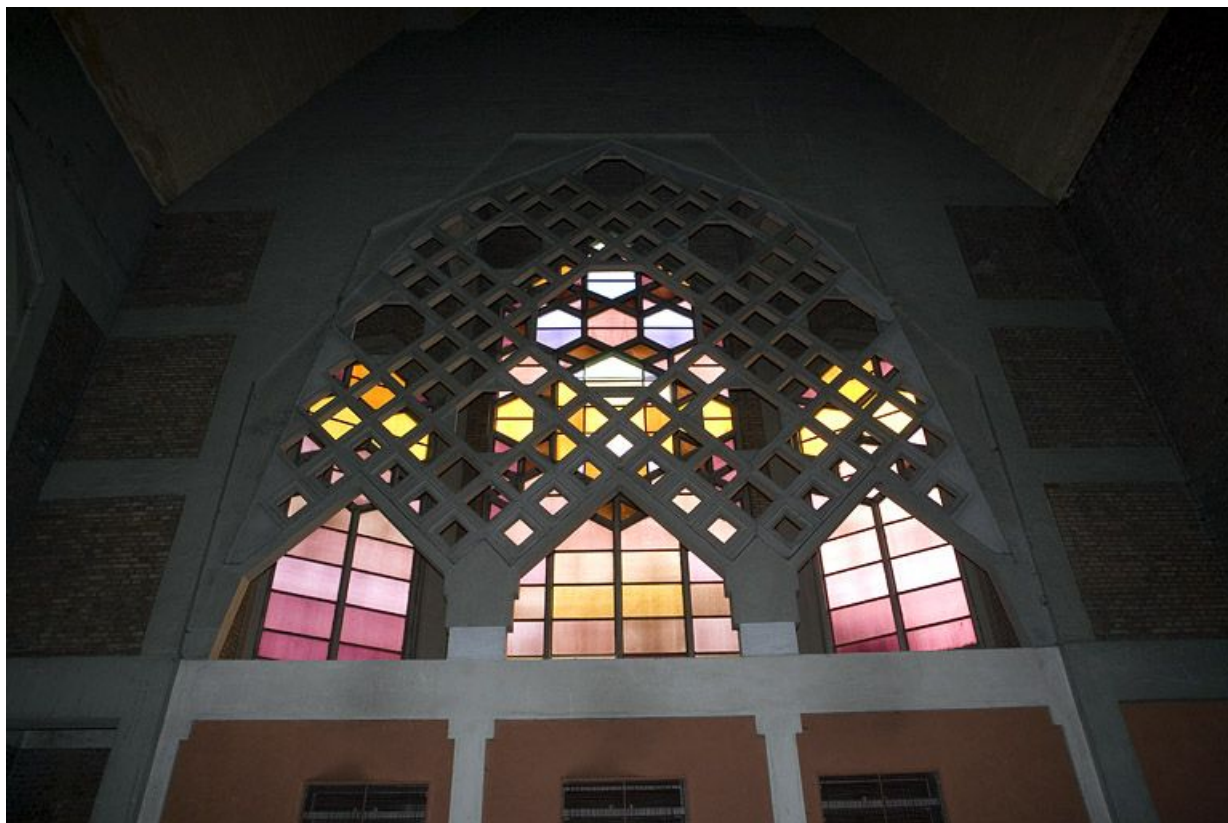

Vitraux et décors du collatéral.

25, Audincourt, 2 rue du Presbytère

N° de l'illustration : 20062500700NUCA

Date : 2006

Auteur : Yves Sancey

Reproduction soumise à autorisation du titulaire des droits d'exploitation

© Région Bourgogne-Franche-Comté, Inventaire du patrimoine