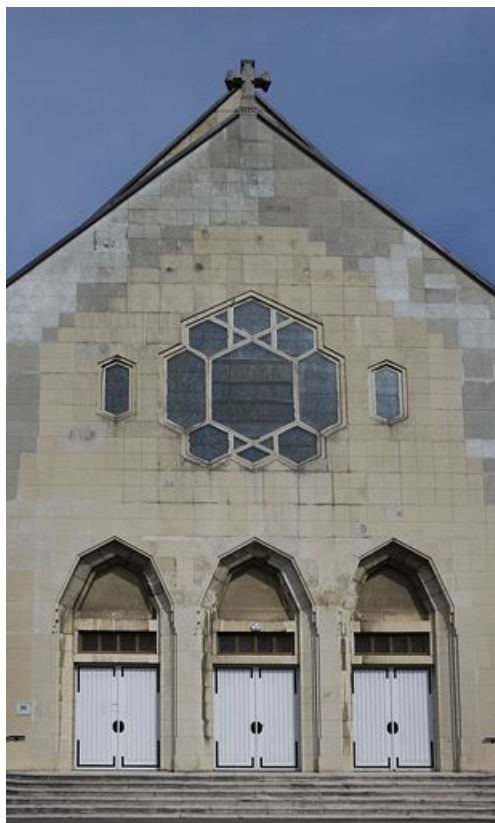

Parvis.

25, Audincourt, 2 rue du Presbytère

N° de l'illustration : 20062500712NUCA

Date : 2006

Auteur : Yves Sancey

Reproduction soumise à autorisation du titulaire des droits d'exploitation

© Région Bourgogne-Franche-Comté, Inventaire du patrimoine