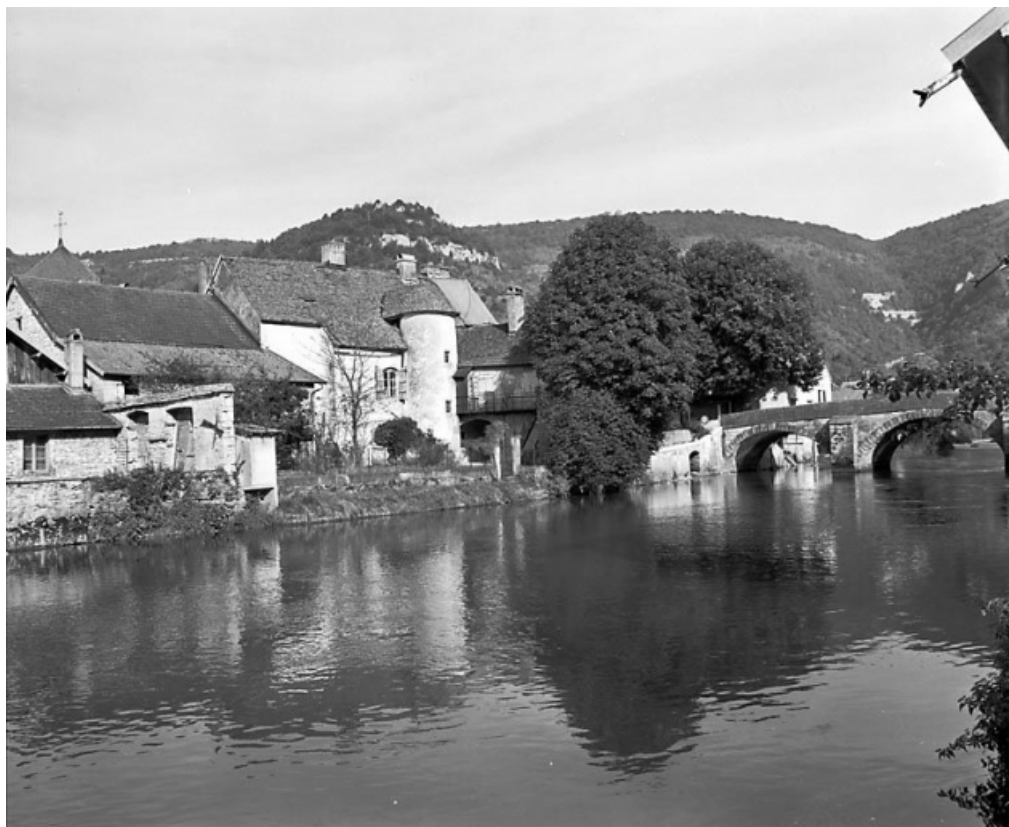

Façade postérieure sur la Loue.

25, Vuillafans

N° de l'illustration : 19802501363X

Date : 1980

Auteur : Yves Sancey

Reproduction soumise à autorisation du titulaire des droits d'exploitation

© Région Bourgogne-Franche-Comté, Inventaire du patrimoine