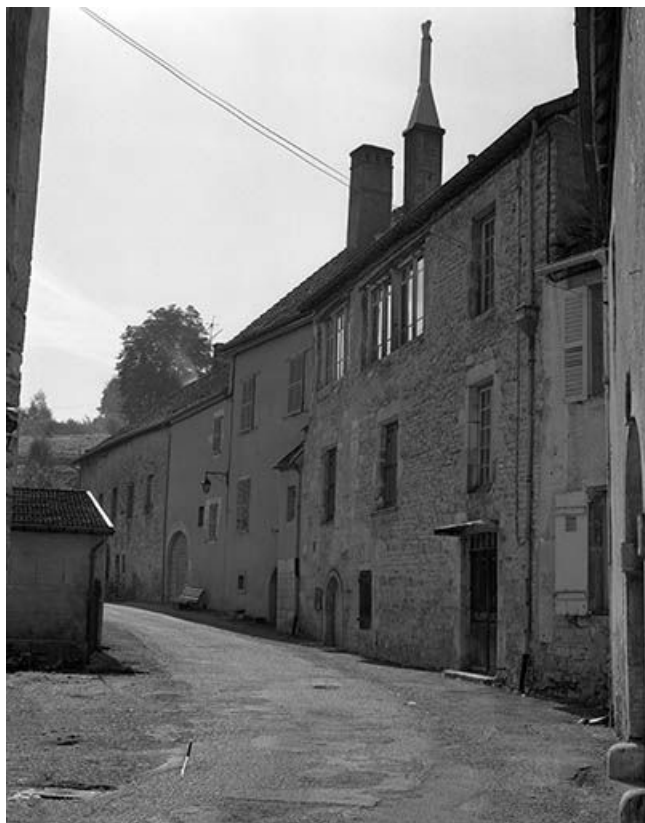

Façade antérieure des parties agricoles d'une maison située rue Jean-Pierre Bangué, cadastrée 1971 AB 65).
25, Vuillafans

N° de l'illustration : 19802501388X

Date : 1980

Auteur : Yves Sancey

Reproduction soumise à autorisation du titulaire des droits d'exploitation

© Région Bourgogne-Franche-Comté, Inventaire du patrimoine

Vue d'ensemble des façades antérieures des maisons et des fermes de la rue Gérard.
25, Vuillafans

N° de l'illustration : 19802501356X

Date : 1980