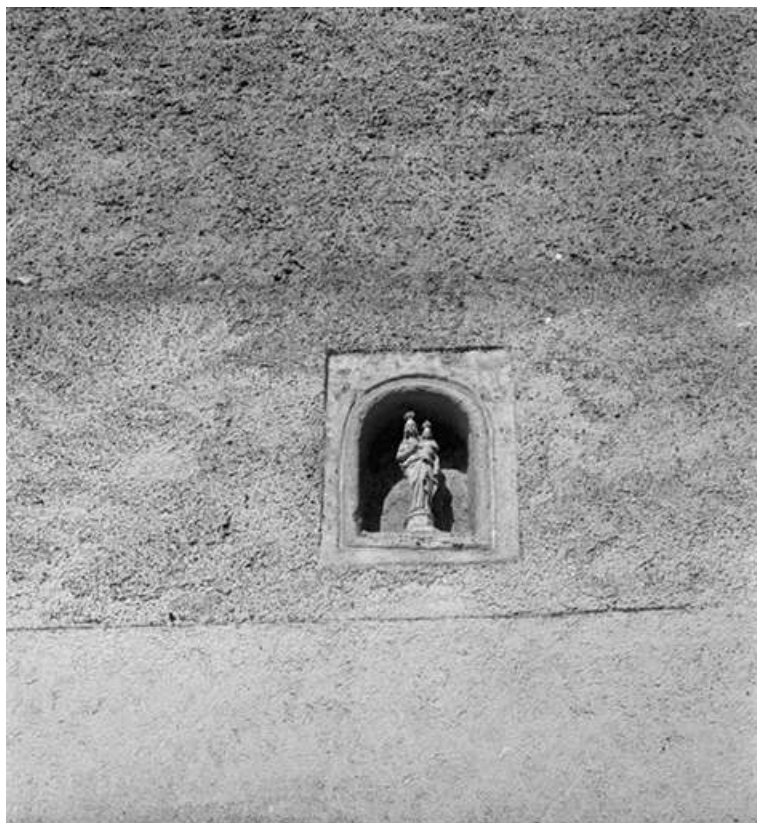

Ferme située rue de Tarcenay : niche contenant une statuette de la Vierge à l'Enfant.
25, Villers-sous-Montrond

N° de l'illustration : 19762500904Z

Date : 1976

Auteur : Gilbert Poinot

Reproduction soumise à autorisation du titulaire des droits d'exploitation

© Région Bourgogne-Franche-Comté, Inventaire du patrimoine