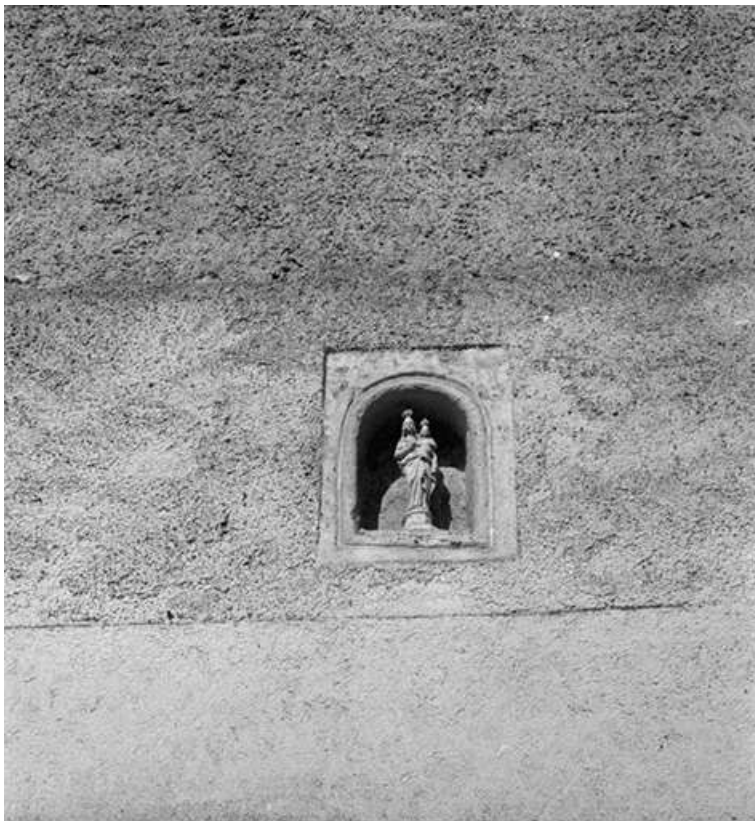

Ferme située rue de Tarcenay : niche contenant une statuette de la Vierge à l'Enfant.
25, Villers-sous-Montrond

N° de l'illustration : 19762500904Z

Date : 1976

Auteur : Gilbert Poinot

Reproduction soumise à autorisation du titulaire des droits d'exploitation

© Région Bourgogne-Franche-Comté, Inventaire du patrimoine