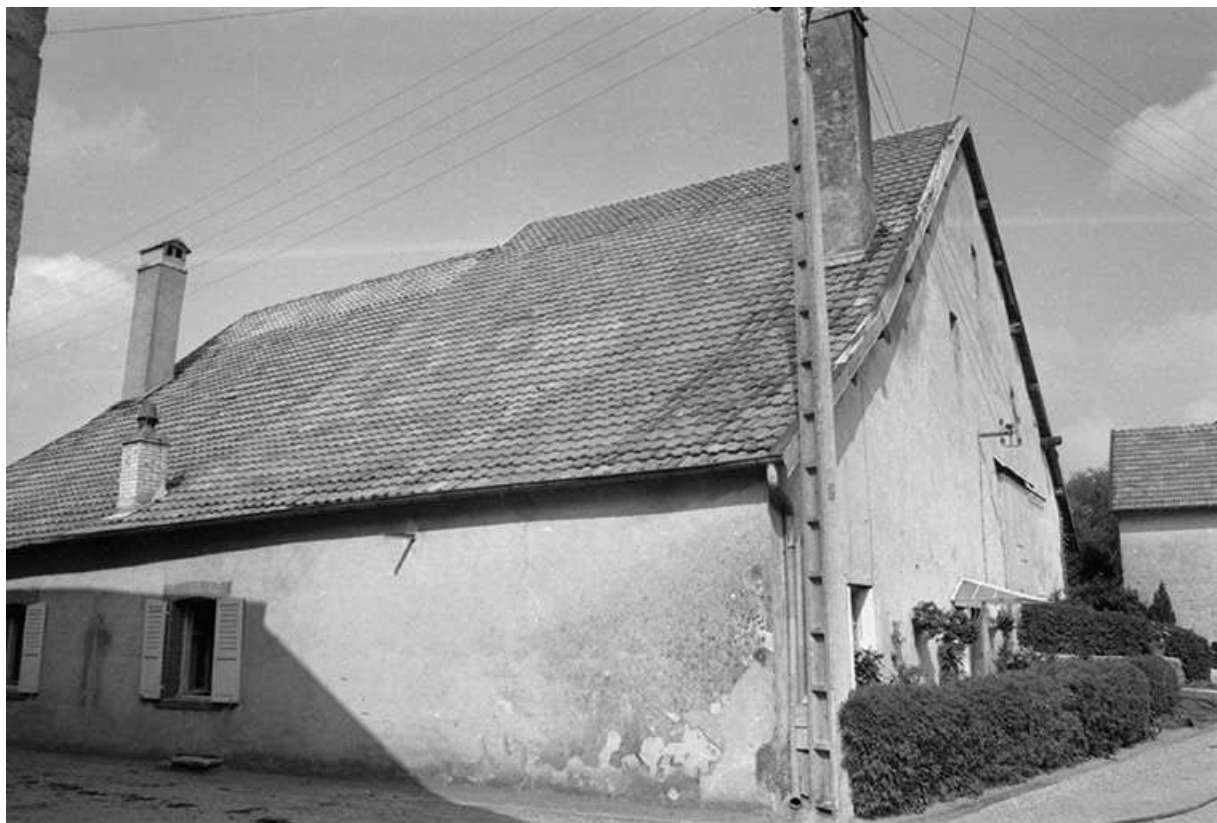

Façade antérieure et face latérale gauche.
25, Villers-sous-Montrond

N° de l'illustration : 19762500913Z

Date : 1976

Auteur : Gilbert Poinsot

Reproduction soumise à autorisation du titulaire des droits d'exploitation

© Région Bourgogne-Franche-Comté, Inventaire du patrimoine