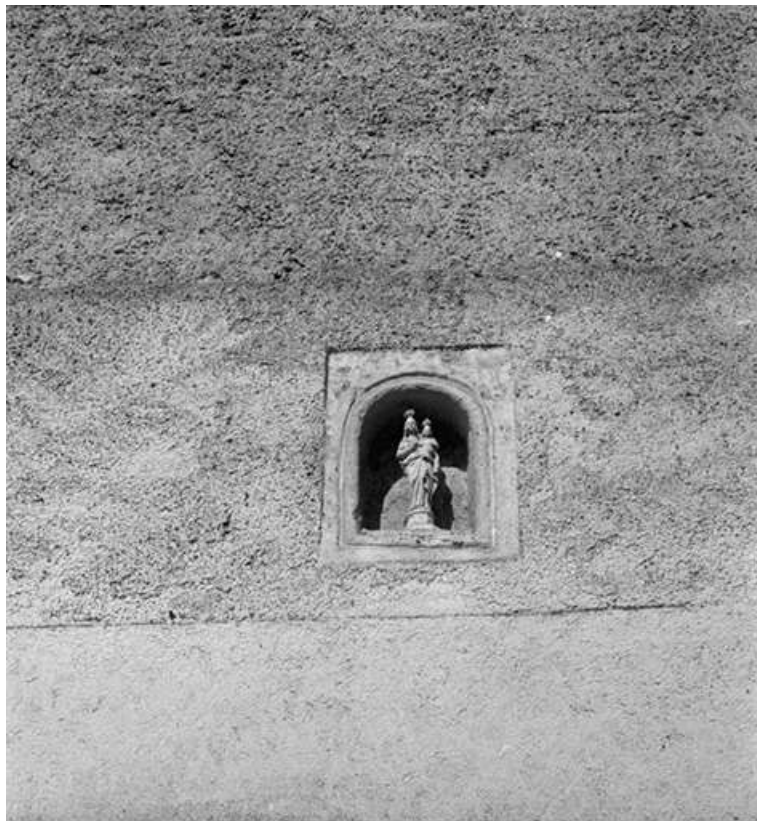

Ferme située rue de Tarcenay : niche contenant une statuette de la Vierge à l'Enfant.
25, Villers-sous-Montrond

N° de l'illustration : 19762500904Z

Date : 1976

Auteur : Gilbert Poinot

Reproduction soumise à autorisation du titulaire des droits d'exploitation

© Région Bourgogne-Franche-Comté, Inventaire du patrimoine