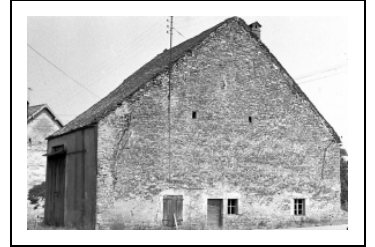

## FERME

Bourgogne-Franche-Comté, Doubs  
Tarcenay

Dossier IA00014735 réalisé en 1976 revu en  
1981

Auteur(s) : Liliane Hamelin, Gilbert Poinso

## Historique

Cette ferme date du 18e siècle. Elle a été détruite entre 1976 et 2019.

**Période(s) principale(s) :** 18e siècle