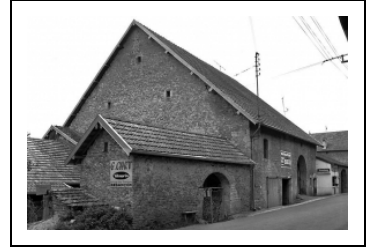

## FERME

Bourgogne-Franche-Comté, Doubs  
Scey-Maisières  
Scey-en-Varais

Dossier IA00014705 réalisé en 1980 revu en 1981

Auteur(s) : Liliane Hamelin, Christiane Claerr-  
Roussel

## Historique

Cette ferme a été construite au 19e siècle, après le cadastre de 1813.

**Période(s) principale(s)** : 19e siècle