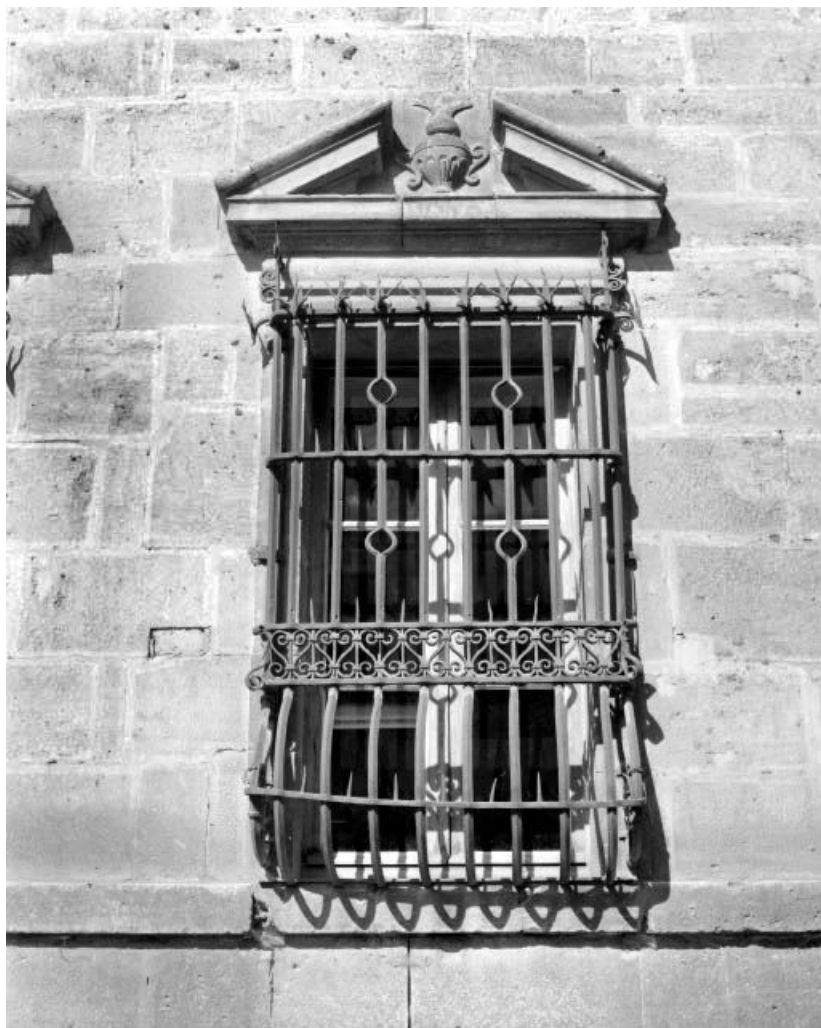

Façade antérieure, détail : une baie du rez-de-chaussée.

25, Ornans, 26 rue Saint-Laurent

N° de l'illustration : 19772500062X

Date : 1977

Auteur : Yves Sancey

Reproduction soumise à autorisation du titulaire des droits d'exploitation

© Région Bourgogne-Franche-Comté, Inventaire du patrimoine