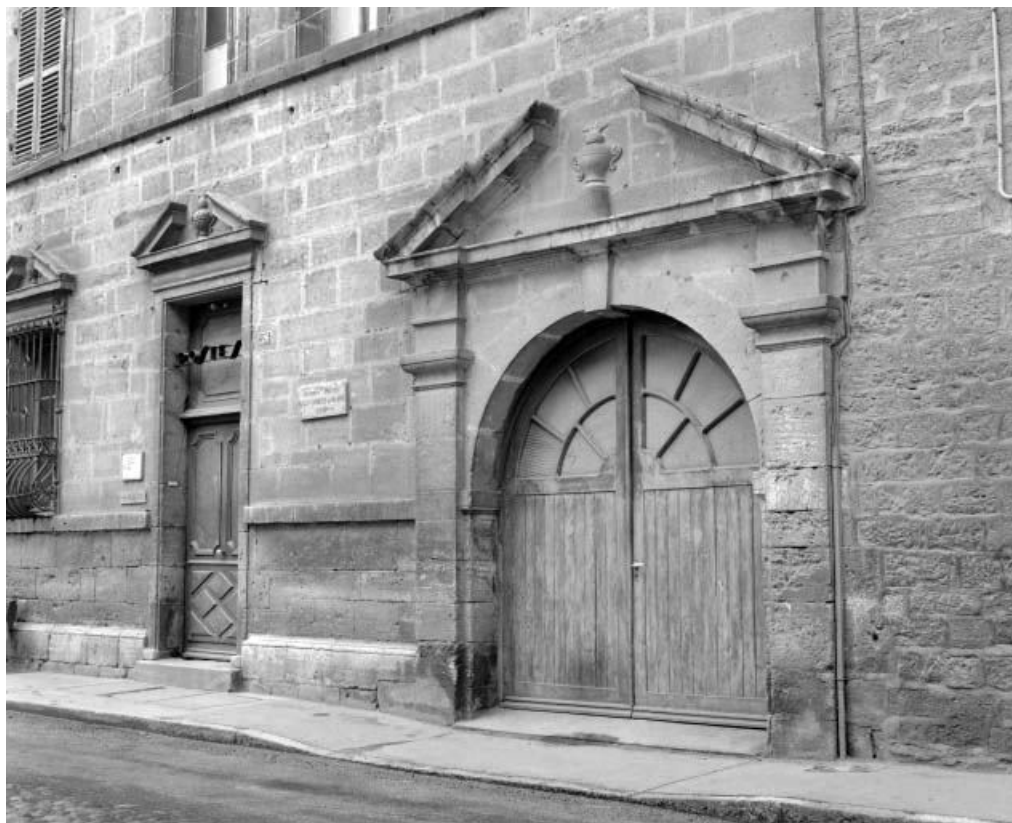

Façade antérieure : porte piétonne et porte cochère.

25, Ornans, 26 rue Saint-Laurent

N° de l'illustration : 19772500250X

Date : 1977

Auteur : Yves Sancey

Reproduction soumise à autorisation du titulaire des droits d'exploitation

© Région Bourgogne-Franche-Comté, Inventaire du patrimoine