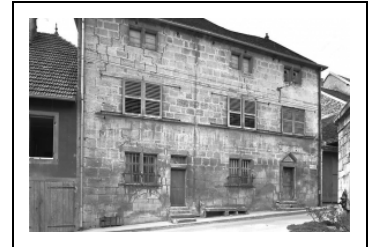

HÔTEL CHEVROTON, PUIS CHEVASSIEUX

Bourgogne-Franche-Comté, Doubs
Ornans
5 rue du Moulin

Dossier IA00014668 réalisé en 1980 revu en 1981

Auteur(s) : Liliane Hamelin, Christiane Claerr-
Roussel

Historique

Une pierre posée au-dessus de la porte cochère porte la date 1604 et le monogramme PPC. A partir de 1715, cet hôtel a été provisoirement affecté aux malades jusqu'à la construction de l'hôtel Dieu en 1722.

Période(s) principale(s) : 1er quart 17e siècle

Dates : 1604 (porte la date)

Éléments descriptifs

Murs : calcaire, pierre de taille, moellon, enduit

Toit : tuile plate

Étages : sous-sol, 1 étage carré, étage de comble