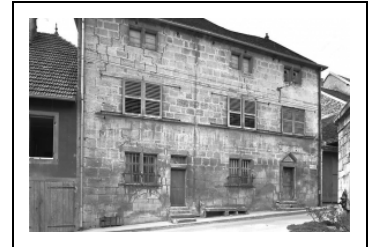

HÔTEL CHEVROTON, PUIS CHEVASSIEUX

Bourgogne-Franche-Comté, Doubs
Ornans
5 rue du Moulin

Dossier IA00014668 réalisé en 1980 revu en 1981

Auteur(s) : Liliane Hamelin, Christiane Claerr-
Roussel

Historique

Une pierre posée au-dessus de la porte cochère porte la date 1604 et le monogramme PPC. A partir de 1715, cet hôtel a été provisoirement affecté aux malades jusqu'à la construction de l'hôtel Dieu en 1722.

Période(s) principale(s) : 1er quart 17e siècle

Dates : 1604 (porte la date)

Éléments descriptifs

Murs : calcaire, pierre de taille, moellon, enduit

Toit : tuile plate

Étages : sous-sol, 1 étage carré, étage de comble