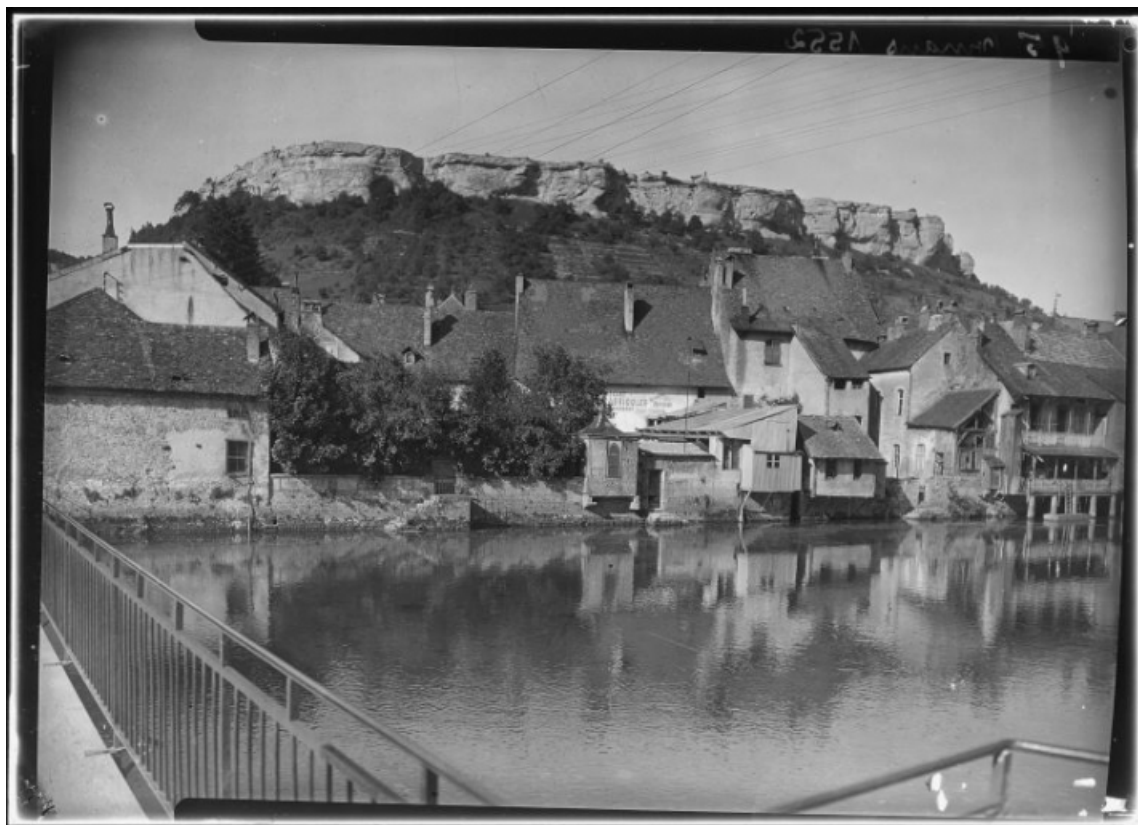

**Maisons au bord de la Loue : façades postérieures, donnant sur la rivière [1re moitié 20e siècle].**  
25, Ornans

**Source :**

**Ornans (Doubs) : maisons au bord de la Loue. Photographie, [1re moitié 20e siècle] par Jules Manias**

© Région Bourgogne-Franche-Comté, Inventaire du patrimoine

**Maisons au bord de la Loue, vues depuis la passerelle qui relie la place Gustave Courbet et la rue Saint-Laurent, côté place Courbet [1re moitié 20e siècle].**  
25, Ornans