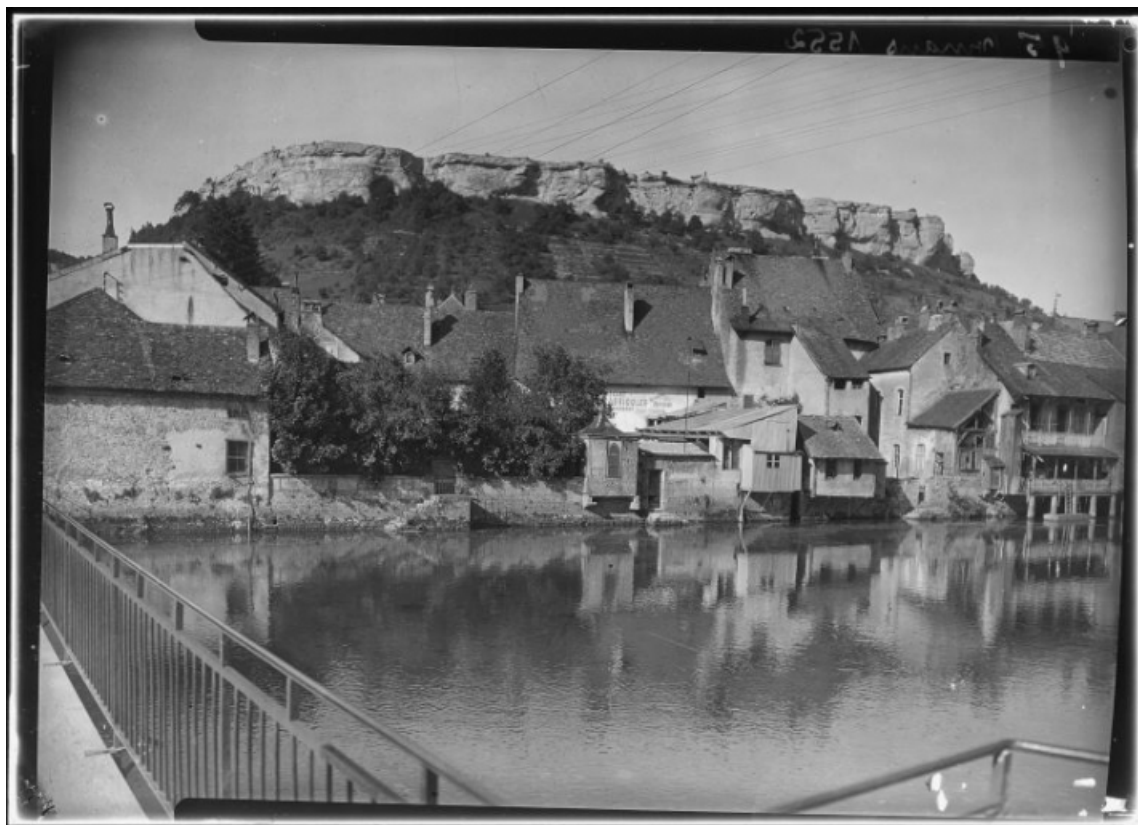

Maisons au bord de la Loue, vues depuis la passerelle qui relie la place Gustave Courbet et la rue Saint-Laurent, côté place Courbet [1re moitié 20e siècle].
25, Ornans

Source :

Ornans (Doubs) : maisons au bord de la Loue. Photographie, [1re moitié 20e siècle] par Jules Manias

Lieu de conservation : Région Bourgogne-Franche-Comté, Inventaire et Patrimoine, Besançon - Cote du document : Fonds Manias

N° de l'illustration : 20062500954PY

Date : 2006

Auteur : Yves Sancey

Reproduction soumise à autorisation du titulaire des droits d'exploitation

© Région Bourgogne-Franche-Comté, Inventaire du patrimoine