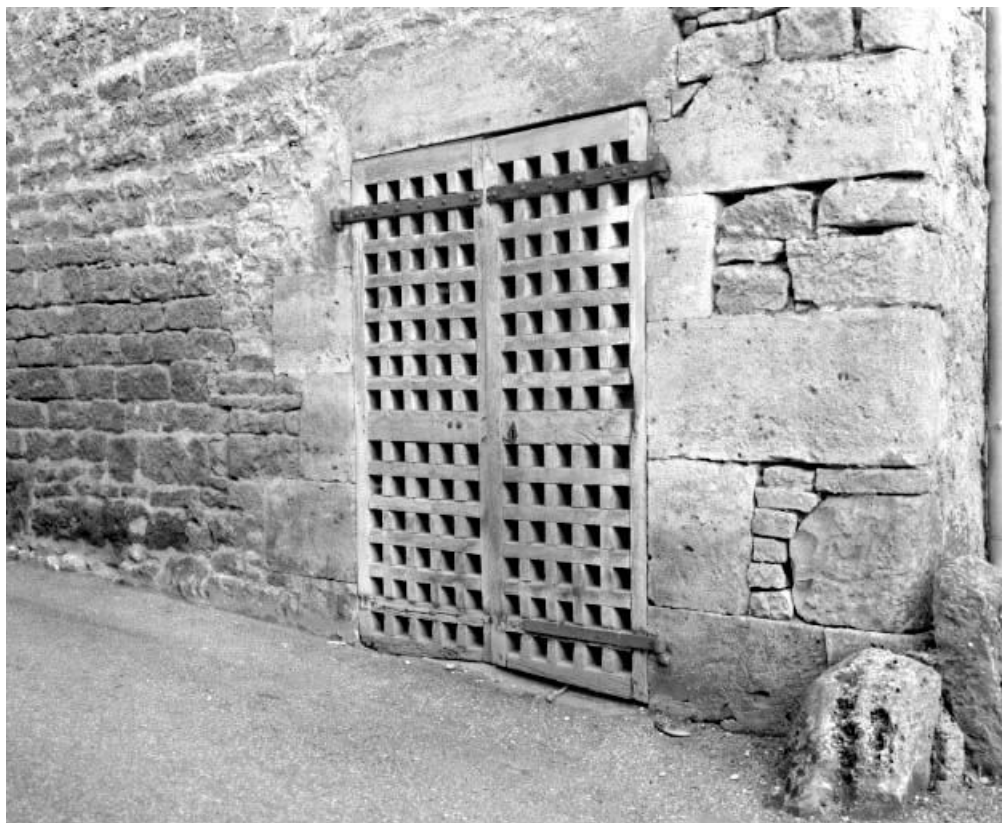

Maison située 1 rue du Champliman : porte d'entrée de la cave.
25, Ornans

N° de l'illustration : 19772500219X

Date : 1977

Auteur : Yves Sancey

Reproduction soumise à autorisation du titulaire des droits d'exploitation

© Région Bourgogne-Franche-Comté, Inventaire du patrimoine