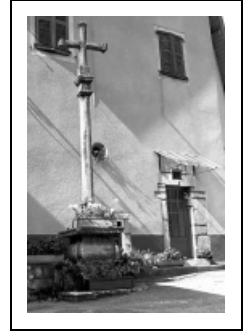

## CROIX DE CHEMIN

Bourgogne-Franche-Comté, Doubs  
Mouthier-Haute-Pierre

Dossier IA00014633 réalisé en 1980 revu en 1981

Auteur(s) : Liliane Hamelin, Christiane Claerr-  
Roussel

### Historique

Cette croix de chemin date du 18e siècle.

**Période(s) principale(s)** : 18e siècle