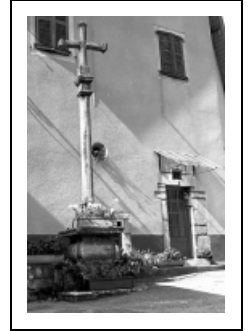

CROIX DE CHEMIN

Bourgogne-Franche-Comté, Doubs
Mouthier-Haute-Pierre

Dossier IA00014633 réalisé en 1980 revu en 1981

Auteur(s) : Liliane Hamelin, Christiane Claerr-
Roussel

Historique

Cette croix de chemin date du 18e siècle.

Période(s) principale(s) : 18e siècle

Éléments descriptifs

Murs : calcaire, pierre de taille

Informations complémentaires

- Voir le dossier numérisé : <https://patrimoine.bourgognefranchecomte.fr/gtrudov/IA00014633/index.htm>