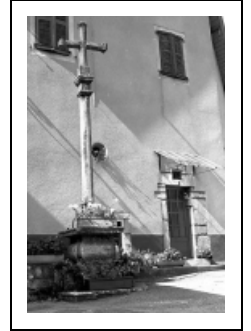

## CROIX DE CHEMIN

Bourgogne-Franche-Comté, Doubs  
Mouthier-Haute-Pierre

Dossier IA00014633 réalisé en 1980 revu en 1981

Auteur(s) : Liliane Hamelin, Christiane Claerr-  
Roussel

### Historique

Cette croix de chemin date du 18e siècle.

**Période(s) principale(s)** : 18e siècle