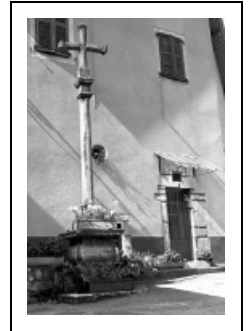

CROIX DE CHEMIN

Bourgogne-Franche-Comté, Doubs
Mouthier-Haute-Pierre

Dossier IA00014633 réalisé en 1980 revu en 1981

Auteur(s) : Liliane Hamelin, Christiane Claerr-
Roussel

Historique

Cette croix de chemin date du 18e siècle.

Période(s) principale(s) : 18e siècle

Éléments descriptifs

Murs : calcaire, pierre de taille

Informations complémentaires

- Voir le dossier numérisé : <https://patrimoine.bourgognefranchecomte.fr/gtrudov/IA00014633/index.htm>