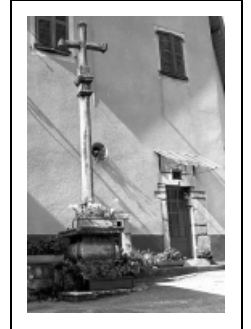

CROIX DE CHEMIN

Bourgogne-Franche-Comté, Doubs
Mouthier-Haute-Pierre

Dossier IA00014633 réalisé en 1980 revu en 1981

Auteur(s) : Liliane Hamelin, Christiane Claerr-
Roussel

Historique

Cette croix de chemin date du 18e siècle.

Période(s) principale(s) : 18e siècle

Éléments descriptifs

Murs : calcaire, pierre de taille

Informations complémentaires

- Voir le dossier numérisé : <https://patrimoine.bourgognefranchecomte.fr/gtrudov/IA00014633/index.htm>