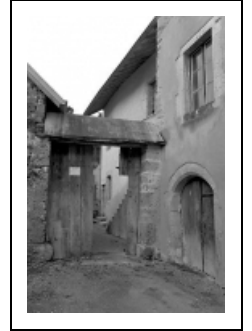

MAISON

Bourgogne-Franche-Comté, Doubs
Mouthier-Haute-Pierre

Dossier IA00014628 réalisé en 1980 revu en 1981

Auteur(s) : Liliane Hamelin, Christiane Claerr-
Roussel

Historique

Cette maison date peut-être du 17e siècle.

Période(s) principale(s) : 17e siècle

Éléments descriptifs

Murs : calcaire, moellon, enduit

Toit : tuile mécanique, tuile plate

Étages : sous-sol, 1 étage carré

Escaliers : escalier de distribution extérieur, escalier droit

Parties constituantes non étudiées : enclos, cour, jardin, remise

© Région Bourgogne-Franche-Comté, Inventaire du patrimoine

Façade antérieure de trois quarts droit.
25, Mouthier-Haute-Pierre

N° de l'illustration : 20012500022X