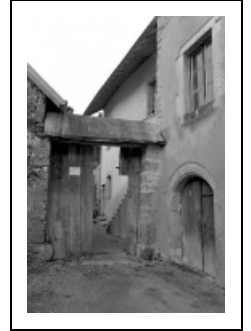

MAISON

Bourgogne-Franche-Comté, Doubs
Mouthier-Haute-Pierre

Dossier IA00014628 réalisé en 1980 revu en 1981

Auteur(s) : Liliane Hamelin, Christiane Claerr-
Roussel

Historique

Cette maison date peut-être du 17^e siècle.

Période(s) principale(s) : 17^e siècle

Éléments descriptifs

Murs : calcaire, moellon, enduit

Toit : tuile mécanique, tuile plate

Étages : sous-sol, 1 étage carré

Escaliers : escalier de distribution extérieur, escalier droit

Parties constituantes non étudiées : enclos, cour, jardin, remise

© Région Bourgogne-Franche-Comté, Inventaire du patrimoine

Façade antérieure de trois quarts droit.
25, Mouthier-Haute-Pierre

N° de l'illustration : 20012500022X