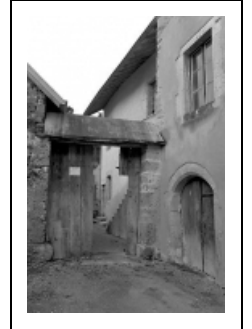

MAISON

Bourgogne-Franche-Comté, Doubs
Mouthier-Haute-Pierre

Dossier IA00014628 réalisé en 1980 revu en 1981

Auteur(s) : Liliane Hamelin, Christiane Claerr-
Roussel

Historique

Cette maison date peut-être du 17e siècle.

Période(s) principale(s) : 17e siècle

Éléments descriptifs

Murs : calcaire, moellon, enduit

Toit : tuile mécanique, tuile plate

Étages : sous-sol, 1 étage carré

Escaliers : escalier de distribution extérieur, escalier droit

Parties constituantes non étudiées : enclos, cour, jardin, remise

© Région Bourgogne-Franche-Comté, Inventaire du patrimoine

Façade antérieure de trois quarts droit.
25, Mouthier-Haute-Pierre

N° de l'illustration : 20012500022X