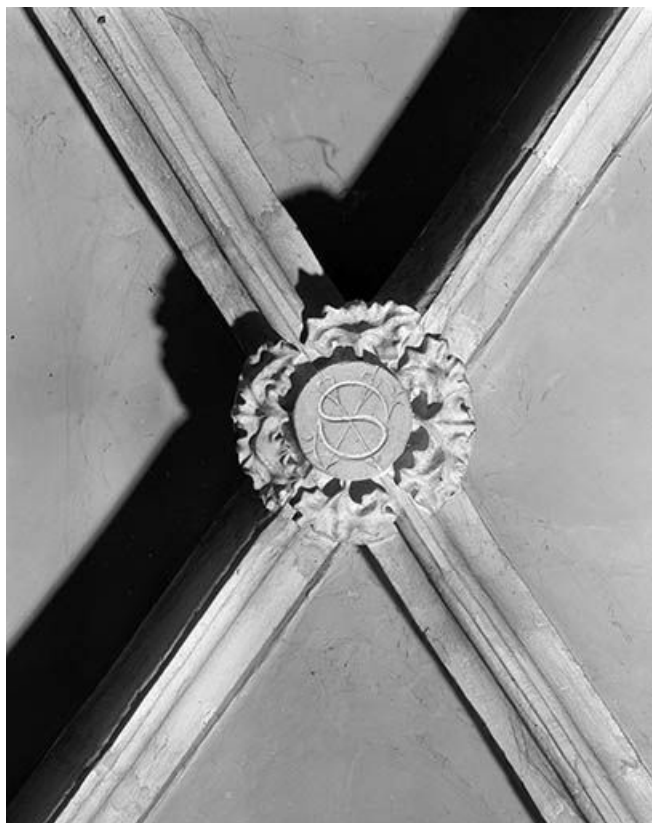

Intérieur : 2ème travée du collatéral gauche, clef annulaire de la chapelle des archers.
25, Mouthier-Haute-Pierre place Césaire Phisalix

N° de l'illustration : 19792500316X

Date : 1979

Auteur : Yves Sancey

Reproduction soumise à autorisation du titulaire des droits d'exploitation

© Région Bourgogne-Franche-Comté, Inventaire du patrimoine