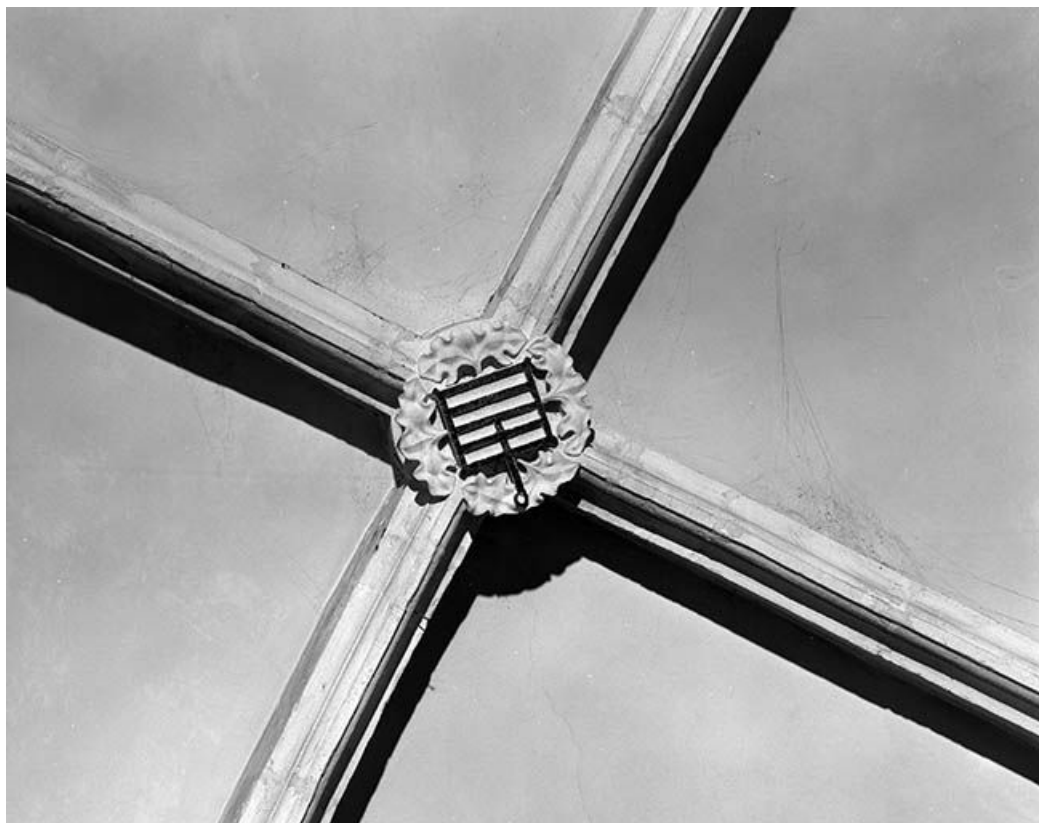

Intérieur : clef annulaire de la 4ème travée de la nef.

25, Mouthier-Haute-Pierre place Césaire Phisalix

N° de l'illustration : 19792500314X

Date : 1979

Auteur : Yves Sancey

Reproduction soumise à autorisation du titulaire des droits d'exploitation

© Région Bourgogne-Franche-Comté, Inventaire du patrimoine