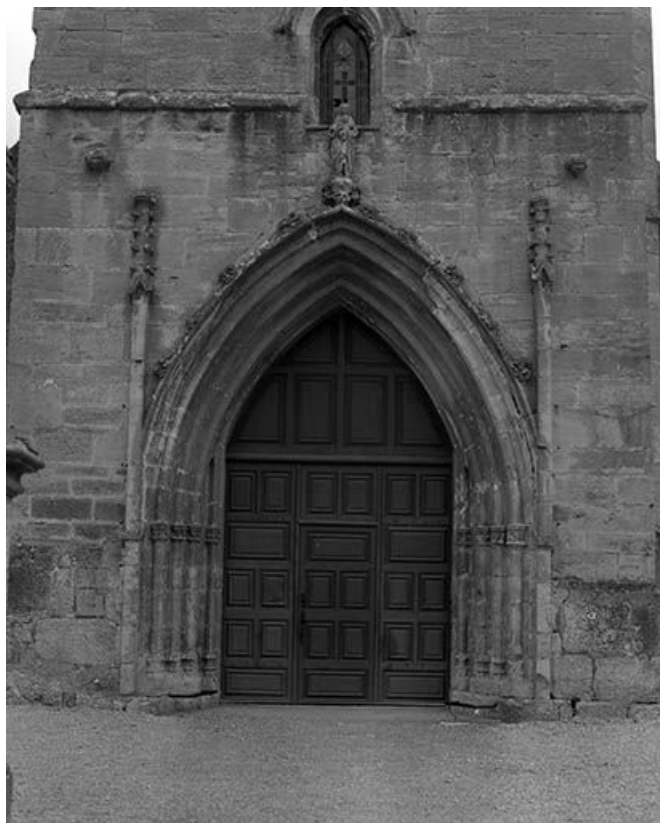

**Le portail.**

25, Mouthier-Haute-Pierre place Césaire Phisalix

N° de l'illustration : 19792500302X

Date : 1979

Auteur : Dominique Dominguez

Reproduction soumise à autorisation du titulaire des droits d'exploitation