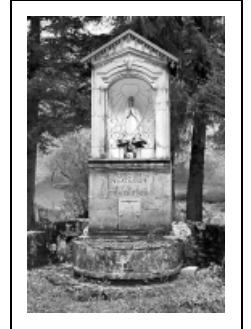

### Historique

Cet édicule, portant la date 1787, a été édifié à l'initiative de Jean-Charles-Noël Fleur, directeur des forges de Lods, et de sa femme Jeanne-Françoise Fleur née Marchand comme l'indique l'inscription. La niche abritait une statue en bois représentant la Vierge à l'Enfant. Cette statue a été déposée à l'église paroissiale Saint-Théodule de Lods vers 1975. Elle a été remplacée par une autre statue en plâtre figurant la Vierge de l'Immaculée Conception. Le cygne, qui ornait l'arrivée d'eau de la fontaine, a été volé il y a environ 15 ans .

### Description

L'oratoire est constitué d'une niche en plein cintre, d'une fontaine dont le bassin est de plan demi-circulaire. L'arrivée d'eau était ornée d'un cygne en métal.