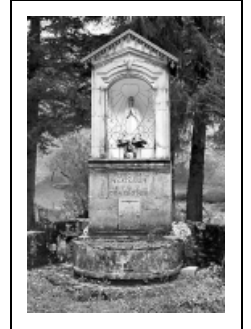

ORATOIRE NOTRE-DAME-DES-FORGES

Bourgogne-Franche-Comté, Doubs
Lods

Dossier IA00014567 réalisé en 1980 revu en
1981

Auteur(s) : Liliane Hamelin

Historique

Cet édicule, portant la date 1787, a été édifié à l'initiative de Jean-Charles-Noël Fleur, directeur des forges de Lods, et de sa femme Jeanne-Françoise Fleur née Marchand comme l'indique l'inscription. La niche abritait une statue en bois représentant la Vierge à l'Enfant. Cette statue a été déposée à l'église paroissiale Saint-Théodule de Lods vers 1975. Elle a été remplacée par une autre statue en plâtre figurant la Vierge de l'Immaculée Conception. Le cygne, qui ornait l'arrivée d'eau de la fontaine, a été volé il y a environ 15 ans .

Période(s) principale(s) : 4e quart 18e siècle

Dates : 1787 (porte la date)

Description

L'oratoire est constitué d'une niche en plein cintre, d'une fontaine dont le bassin est de plan demi-circulaire. L'arrivée d'eau était ornée d'un cygne en métal.