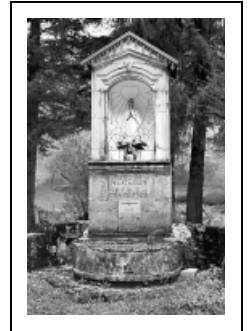

### Historique

Cet édicule, portant la date 1787, a été édifié à l'initiative de Jean-Charles-Noël Fleur, directeur des forges de Lods, et de sa femme Jeanne-Françoise Fleur née Marchand comme l'indique l'inscription. La niche abritait une statue en bois représentant la Vierge à l'Enfant. Cette statue a été déposée à l'église paroissiale Saint-Théodule de Lods vers 1975. Elle a été remplacée par une autre statue en plâtre figurant la Vierge de l'Immaculée Conception. Le cygne, qui ornait l'arrivée d'eau de la fontaine, a été volé il y a environ 15 ans .

### Description

L'oratoire est constitué d'une niche en plein cintre, d'une fontaine dont le bassin est de plan demi-circulaire. L'arrivée d'eau était ornée d'un cygne en métal.