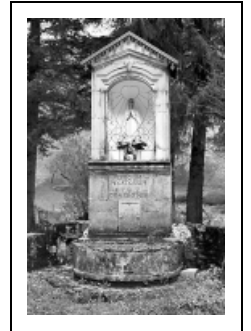

ORATOIRE NOTRE-DAME-DES-FORGES

Bourgogne-Franche-Comté, Doubs
Lods

Dossier IA00014567 réalisé en 1980 revu en
1981

Auteur(s) : Liliane Hamelin

Historique

Cet édicule, portant la date 1787, a été édifié à l'initiative de Jean-Charles-Noël Fleur, directeur des forges de Lods, et de sa femme Jeanne-Françoise Fleur née Marchand comme l'indique l'inscription. La niche abritait une statue en bois représentant la Vierge à l'Enfant. Cette statue a été déposée à l'église paroissiale Saint-Théodule de Lods vers 1975. Elle a été remplacée par une autre statue en plâtre figurant la Vierge de l'Immaculée Conception. Le cygne, qui ornait l'arrivée d'eau de la fontaine, a été volé il y a environ 15 ans .

Période(s) principale(s) : 4e quart 18e siècle

Dates : 1787 (porte la date)

Description

L'oratoire est constitué d'une niche en plein cintre, d'une fontaine dont le bassin est de plan demi-circulaire. L'arrivée d'eau était ornée d'un cygne en métal.