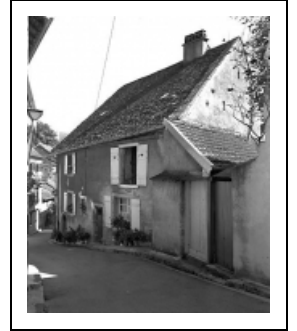

## MAISON DE VIGNERON

Bourgogne-Franche-Comté, Doubs  
Lods

Dossier IA00014552 réalisé en 1980 revu en 1981

Auteur(s) : Liliane Hamelin, Christiane Claerr-  
Roussel

### Historique

Cette maison date du 18e siècle.

**Période(s) principale(s)** : 18e siècle