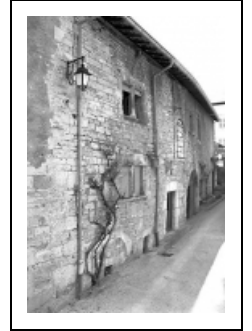

## MAISON DE VIGNERON

Bourgogne-Franche-Comté, Doubs  
Lods

Dossier IA00014539 réalisé en 1980 revu en 1981

Auteur(s) : Liliane Hamelin, Christiane Claerr-  
Roussel

### Historique

Les linteaux en accolade datent cette maison du 16e siècle.

**Période(s) principale(s)** : 16e siècle