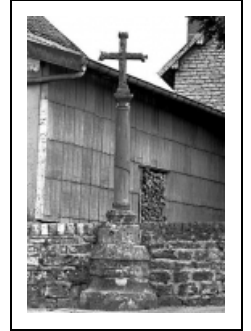

## CROIX DE CHEMIN

Bourgogne-Franche-Comté, Doubs  
Chantrans  
rue de l' École

Dossier IA00014475 réalisé en 1980 revu en 1981

Auteur(s) : Liliane Hamelin, Christiane Claerr-  
Roussel

### Historique

Cette croix de chemin a été élevée en 1804, comme le signale la date sculptée sur la colonne.

**Période(s) principale(s)** : 1er quart 19e siècle

**Dates** : 1804 (porte la date)