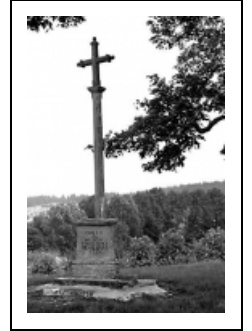

CROIX DE CHEMIN

Bourgogne-Franche-Comté, Doubs
Sainte-Colombe
D 47

Dossier IA00014419 réalisé en 1978 revu en
1979

Auteur(s) : Gilbert Poinso

Historique

Croix datée 1786 ; inscription

Période(s) principale(s) : 4e quart 18e siècle

Dates : 1786 (porte la date)

Éléments descriptifs

Murs : calcaire, pierre de taille

Informations complémentaires

Aire d'étude et canton : Pontarlier

Dénomination : croix de chemin

© Région Bourgogne-Franche-Comté, Inventaire du patrimoine

Vue d'ensemble.

25, Sainte-Colombe, lieudit : D 47

N° de l'illustration : 19792500930X

Date : 1979

Auteur : Dominique Dominguez

Reproduction soumise à autorisation du titulaire des droits d'exploitation

© Région Bourgogne-Franche-Comté, Inventaire du patrimoine