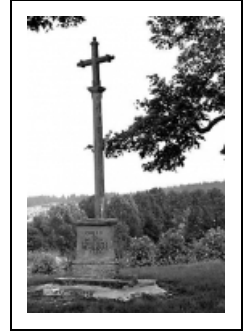

## CROIX DE CHEMIN

Bourgogne-Franche-Comté, Doubs  
Sainte-Colombe  
D 47

Dossier IA00014419 réalisé en 1978 revu en  
1979

Auteur(s) : Gilbert Poinso

### Historique

Croix datée 1786 ; inscription

**Période(s) principale(s)** : 4e quart 18e siècle

**Dates** : 1786 (porte la date)