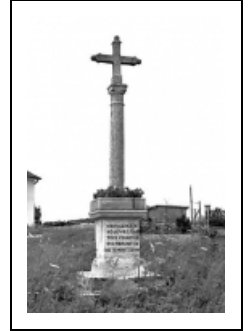

## CROIX MONUMENTALE

Bourgogne-Franche-Comté, Doubs  
La Rivière-Drugeon  
route des Prés

Dossier IA00014412 réalisé en 1978 revu en  
1979

Auteur(s) : Gilbert Poinso

### Historique

Croix de mission. Socle daté 1696 ; croix 19e siècle ; inscription

**Période(s) principale(s)** : 4e quart 17e siècle / 19e siècle

**Dates** : 1696 (porte la date)