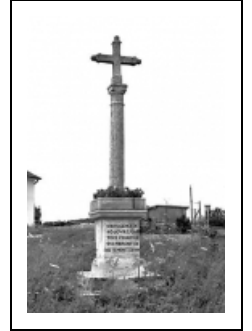

CROIX MONUMENTALE

Bourgogne-Franche-Comté, Doubs
La Rivière-Drugeon
route des Prés

Dossier IA00014412 réalisé en 1978 revu en
1979

Auteur(s) : Gilbert Poinso

Historique

Croix de mission. Socle daté 1696 ; croix 19e siècle ; inscription

Dénomination : croix monumentale

© Région Bourgogne-Franche-Comté, Inventaire du patrimoine

Vue de face.

25, La Rivière-Drugeon route des Prés

N° de l'illustration : 19792500924X

Date : 1979

Auteur : Dominique Dominguez

Reproduction soumise à autorisation du titulaire des droits d'exploitation

© Région Bourgogne-Franche-Comté, Inventaire du patrimoine

Vue de trois quarts.

25, La Rivière-Drugeon route des Prés

N° de l'illustration : 19792500923X