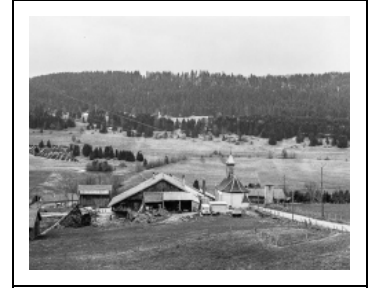

CHAPELLE

Bourgogne-Franche-Comté, Doubs
Pontarlier
les Etraches

Dossier IA00014403 réalisé en 1978 revu en
1979

Auteur(s) : Gilbert Poinso

Historique

Construite vers 1665.

Période(s) principale(s) : 3e quart 17e siècle