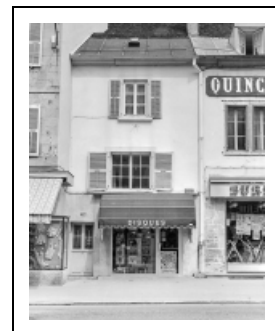

## MAISON

Bourgogne-Franche-Comté, Doubs  
Pontarlier  
70 rue de la République

Dossier IA00014395 réalisé en 1978 revu en  
1979

Auteur(s) : Gilbert Poinso

**Période(s) principale(s) :** 17e siècle