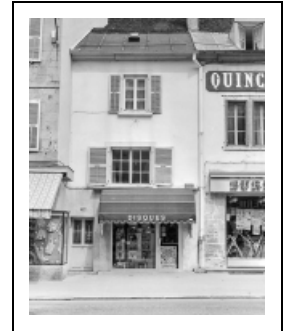

## MAISON

Bourgogne-Franche-Comté, Doubs  
Pontarlier  
70 rue de la République

Dossier IA00014395 réalisé en 1978 revu en  
1979

Auteur(s) : Gilbert Poinso

**Période(s) principale(s) :** 17e siècle