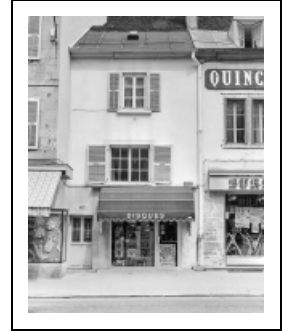

## MAISON

Bourgogne-Franche-Comté, Doubs  
Pontarlier  
70 rue de la République

Dossier IA00014395 réalisé en 1978 revu en  
1979

Auteur(s) : Gilbert Poinso

**Période(s) principale(s) :** 17e siècle