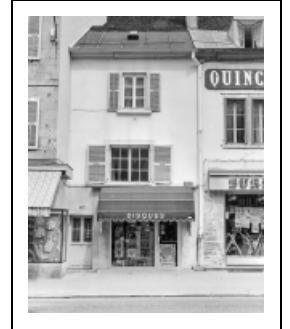

## MAISON

Bourgogne-Franche-Comté, Doubs  
Pontarlier  
70 rue de la République

Dossier IA00014395 réalisé en 1978 revu en  
1979

Auteur(s) : Gilbert Poinso

**Période(s) principale(s) :** 17e siècle