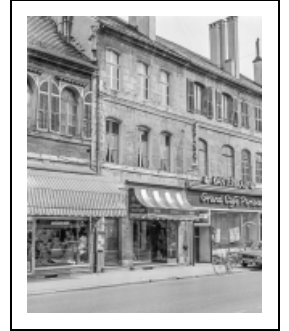

MAISON

Bourgogne-Franche-Comté, Doubs
Pontarlier
22 rue de la République

Dossier IA00014389 réalisé en 1978 revu en
1979

Auteur(s) : Gilbert Poinso

Période(s) principale(s) : 18e siècle

Éléments descriptifs