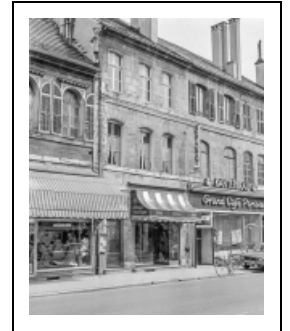

## MAISON

Bourgogne-Franche-Comté, Doubs  
Pontarlier  
22 rue de la République

Dossier IA00014389 réalisé en 1978 revu en  
1979

Auteur(s) : Gilbert Poinso

**Période(s) principale(s) :** 18e siècle