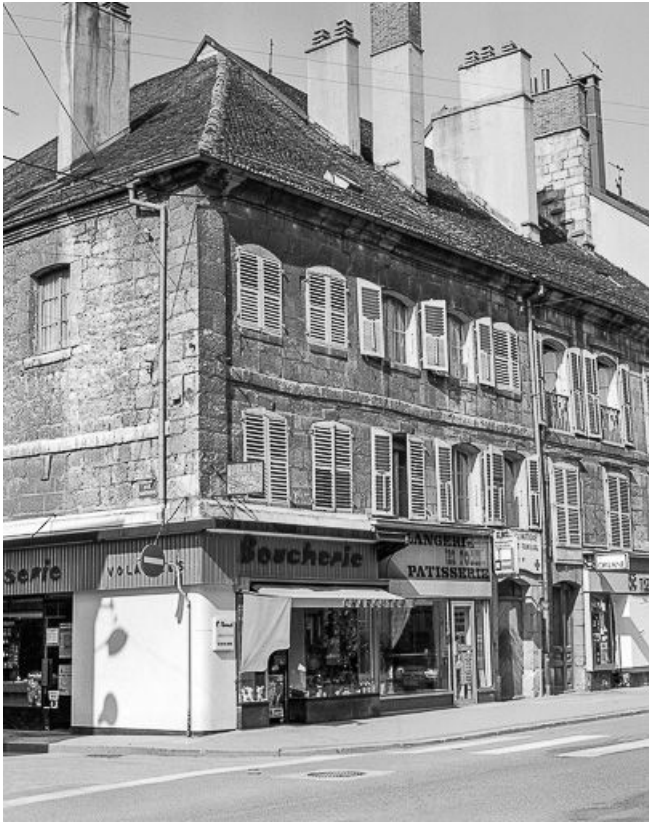

Façade sur rue de la République, vue de trois quarts gauche.
25, Pontarlier, 2 rue Montrieux

N° de l'illustration : 19802500293X

Date : 1980

Auteur : Yves Sancey

Reproduction soumise à autorisation du titulaire des droits d'exploitation

© Région Bourgogne-Franche-Comté, Inventaire du patrimoine