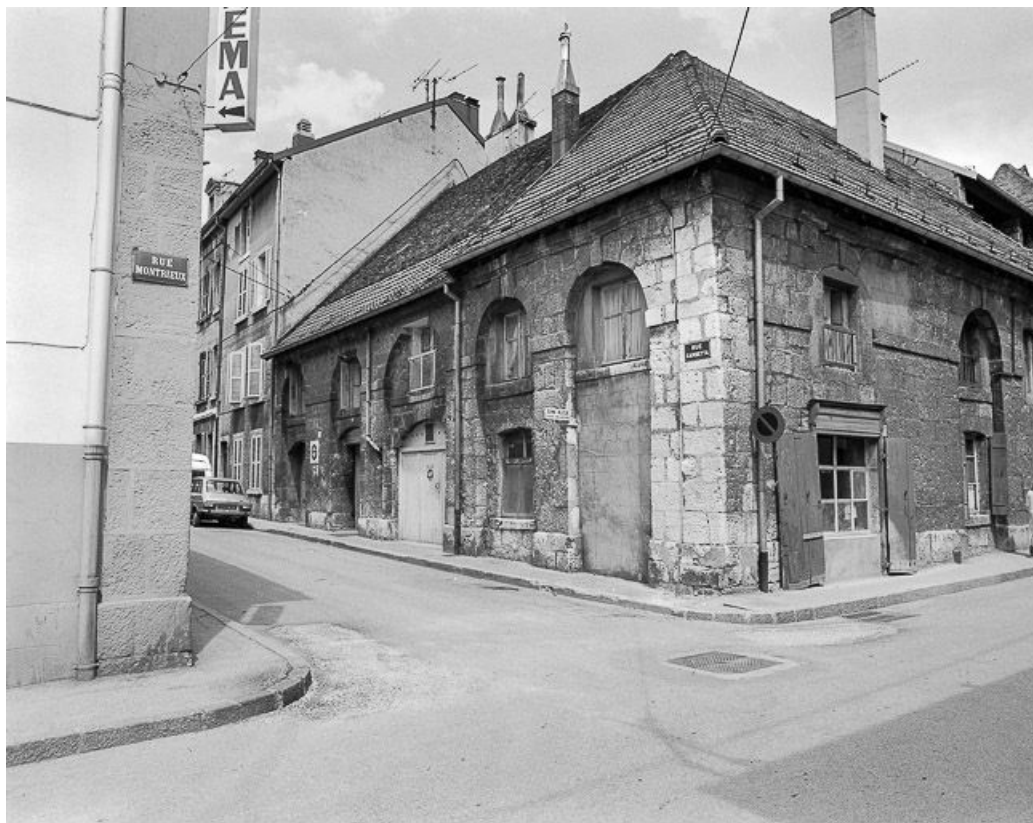

25, Pontarlier, 2 rue Montrieux

N° de l'illustration : 19802500290X

Date : 1980

Auteur : Yves Sancey

Reproduction soumise à autorisation du titulaire des droits d'exploitation

© Région Bourgogne-Franche-Comté, Inventaire du patrimoine