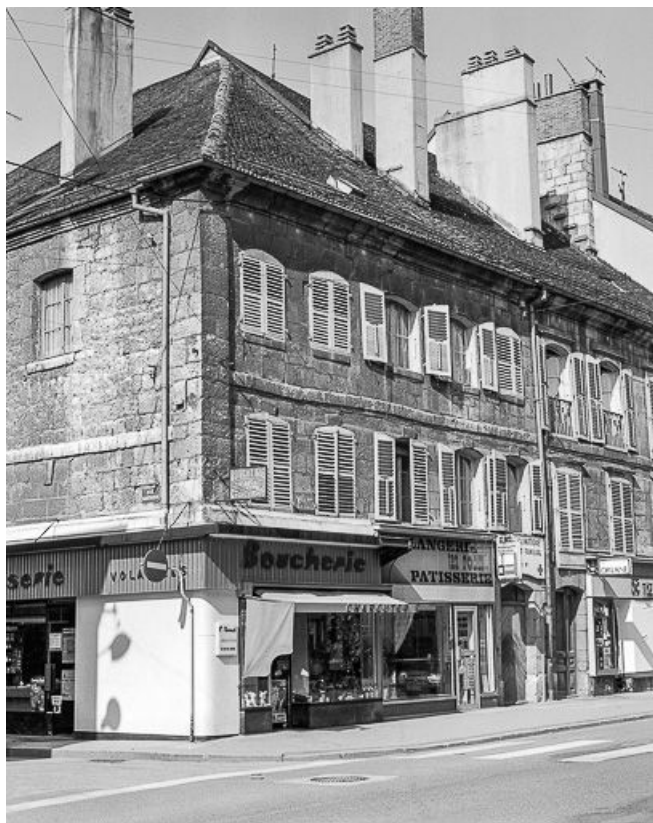

Façade sur rue de la République, vue de trois quarts gauche.
25, Pontarlier, 2 rue Montrieux

N° de l'illustration : 19802500293X

Date : 1980

Auteur : Yves Sancey

Reproduction soumise à autorisation du titulaire des droits d'exploitation

© Région Bourgogne-Franche-Comté, Inventaire du patrimoine