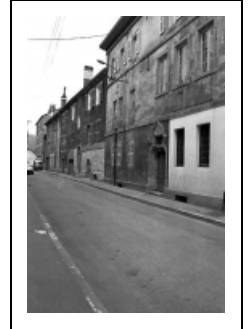

MAISON

Bourgogne-Franche-Comté, Doubs
Pontarlier
21 rue Gambetta

Dossier IA00014376 réalisé en 1978 revu en
1979

Auteur(s) : Gilbert Poinso

Historique

Restes du 16e siècle : portail d'entrée, couloir voûté en berceau, emplacement escalier en vis ; édifice repris entièrement au 18e siècle