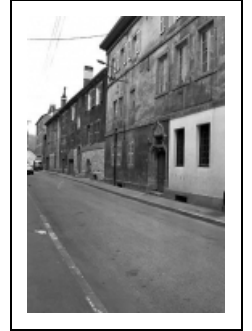

MAISON

Bourgogne-Franche-Comté, Doubs
Pontarlier
21 rue Gambetta

Dossier IA00014376 réalisé en 1978 revu en
1979

Auteur(s) : Gilbert Poinso

Historique

Restes du 16e siècle : portail d'entrée, couloir voûté en berceau, emplacement escalier en vis ; édifice repris entièrement au 18e siècle