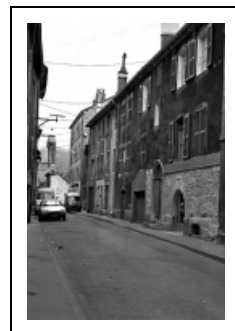

MAISON

Bourgogne-Franche-Comté, Doubs
Pontarlier
19 rue Gambetta

Dossier IA00014375 réalisé en 1978 revu en
1979

Auteur(s) : Gilbert Poinso

Période(s) principale(s) : 18e siècle

Éléments descriptifs

Murs : calcaire, moellon, enduit