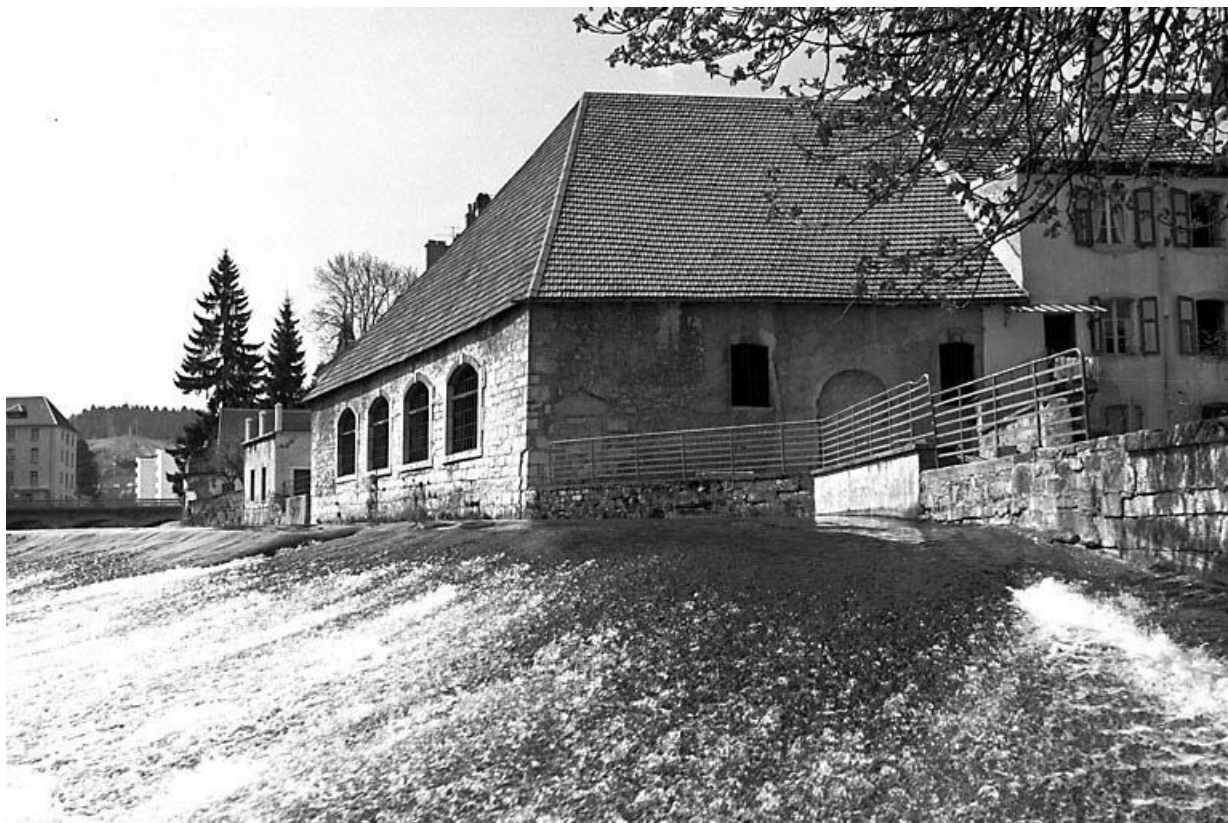

## Historique

Bâti au 19e siècle à l'emplacement d'une tour des fortifications de l'agglomération ; anciennement abattoirs ; actuellement dépôt.

**Période(s) principale(s) :** 19e siècle

## Informations complémentaires

**Aire d'étude et canton :** Pontarlier

**Dénomination :** lavoir

© Région Bourgogne-Franche-Comté, Inventaire du patrimoine

**Façade sur rue, vue de face.**

25, Pontarlier

N° de l'illustration : 19802500165X

Date : 1980

Auteur : Yves Sancey

Reproduction soumise à autorisation du titulaire des droits d'exploitation

© Région Bourgogne-Franche-Comté, Inventaire du patrimoine

**Façades postérieure et latérale droite sur le Doubs.**