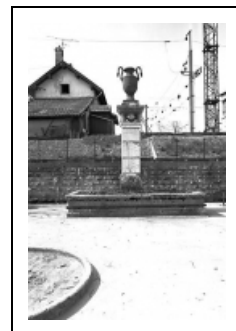

FONTAINE

Bourgogne-Franche-Comté, Doubs
Pontarlier
rue du Stand

Dossier IA00014353 réalisé en 1978 revu en
1979

Auteur(s) : Gilbert Poinso

Période(s) principale(s) : 19e siècle

Éléments descriptifs

Murs : calcaire, métal, pierre de taille