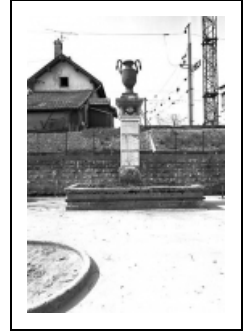

## FONTAINE

Bourgogne-Franche-Comté, Doubs  
Pontarlier  
rue du Stand

Dossier IA00014353 réalisé en 1978 revu en  
1979

Auteur(s) : Gilbert Poinso

**Période(s) principale(s) :** 19e siècle