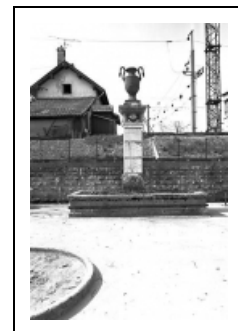

FONTAINE

Bourgogne-Franche-Comté, Doubs
Pontarlier
rue du Stand

Dossier IA00014353 réalisé en 1978 revu en
1979

Auteur(s) : Gilbert Poinso

Période(s) principale(s) : 19e siècle

Éléments descriptifs

Murs : calcaire, métal, pierre de taille