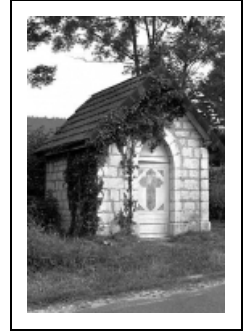

## CHAPELLE

Bourgogne-Franche-Comté, Doubs  
Granges-Narboz

Dossier IA00014302 réalisé en 1978 revu en  
1979

Auteur(s) : Gilbert Poinso

**Période(s) principale(s) :** 19e siècle

### Éléments descriptifs

**Murs :** calcaire, pierre de taille

**Toit :** tuile mécanique

**Plan :** plan allongé

**Étages :** 1 vaisseau

**Couvrement :** voûte en berceau