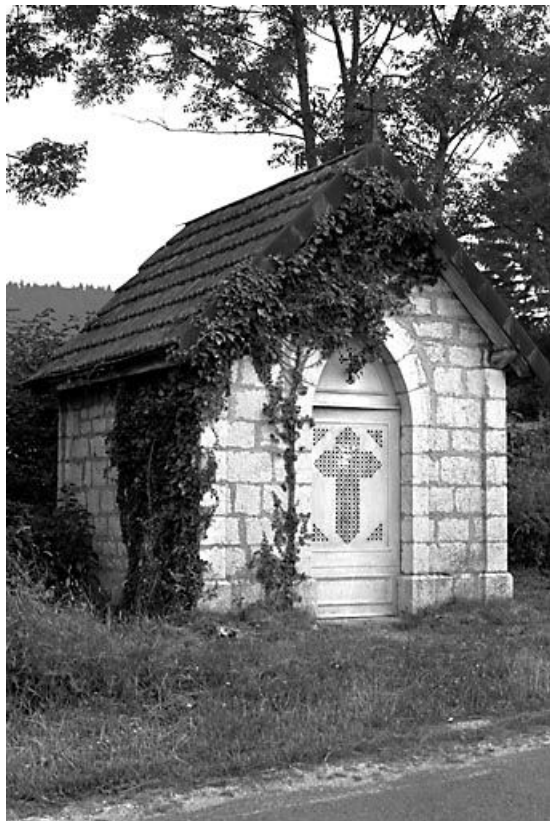

CHAPELLE

Bourgogne-Franche-Comté, Doubs
Granges-Narboz

Dossier IA00014302 réalisé en 1978 revu en
1979

Auteur(s) : Gilbert Poinso

Période(s) principale(s) : 19e siècle

Éléments descriptifs

Murs : calcaire, pierre de taille

Toit : tuile mécanique

Plan : plan allongé

Étages : 1 vaisseau

Couvrement : voûte en berceau

Informations complémentaires

Aire d'étude et canton : Pontarlier

Dénomination : chapelle

© Région Bourgogne-Franche-Comté, Inventaire du patrimoine

Vue de trois quarts.

25, Granges-Narboz

N° de l'illustration : 19792500901X

Date : 1979

Auteur : Dominique Dominguez

Reproduction soumise à autorisation du titulaire des droits d'exploitation

© Région Bourgogne-Franche-Comté, Inventaire du patrimoine