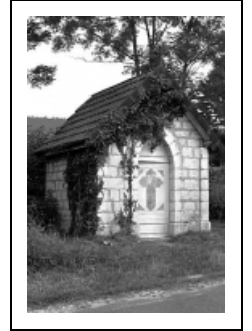

CHAPELLE

Bourgogne-Franche-Comté, Doubs
Granges-Narboz

Dossier IA00014302 réalisé en 1978 revu en
1979

Auteur(s) : Gilbert Poinso

Période(s) principale(s) : 19e siècle

Éléments descriptifs

Murs : calcaire, pierre de taille

Toit : tuile mécanique

Plan : plan allongé

Étages : 1 vaisseau

Couvrement : voûte en berceau

Informations complémentaires

Aire d'étude et canton : Pontarlier

Dénomination : chapelle

© Région Bourgogne-Franche-Comté, Inventaire du patrimoine

Vue de trois quarts.

25, Granges-Narboz

N° de l'illustration : 19792500901X

Date : 1979

Auteur : Dominique Dominguez

Reproduction soumise à autorisation du titulaire des droits d'exploitation

© Région Bourgogne-Franche-Comté, Inventaire du patrimoine