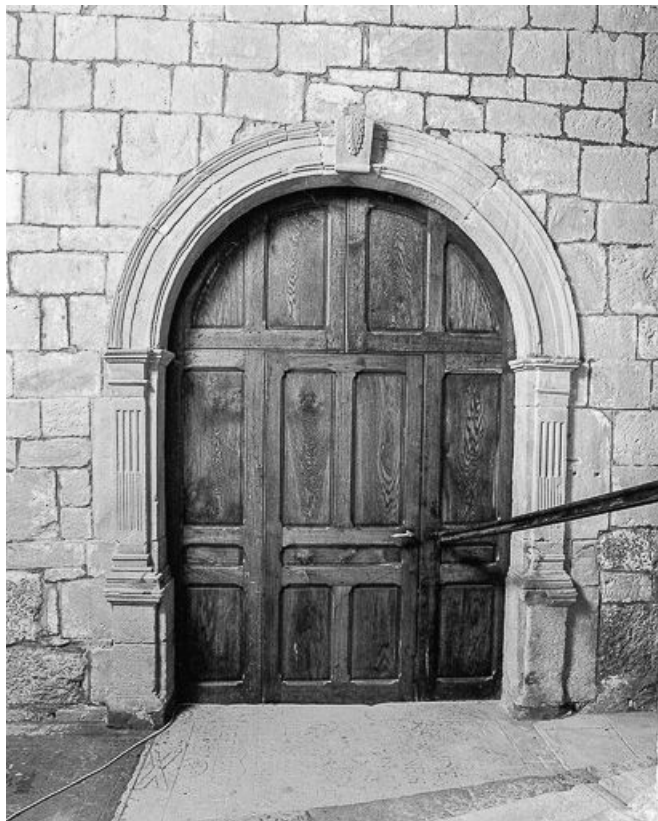

Le portail donnant sur la nef.

N° de l'illustration : 19812500114X

Date : 1981

Auteur : Yves Sancey

Reproduction soumise à autorisation du titulaire des droits d'exploitation

© Région Bourgogne-Franche-Comté, Inventaire du patrimoine