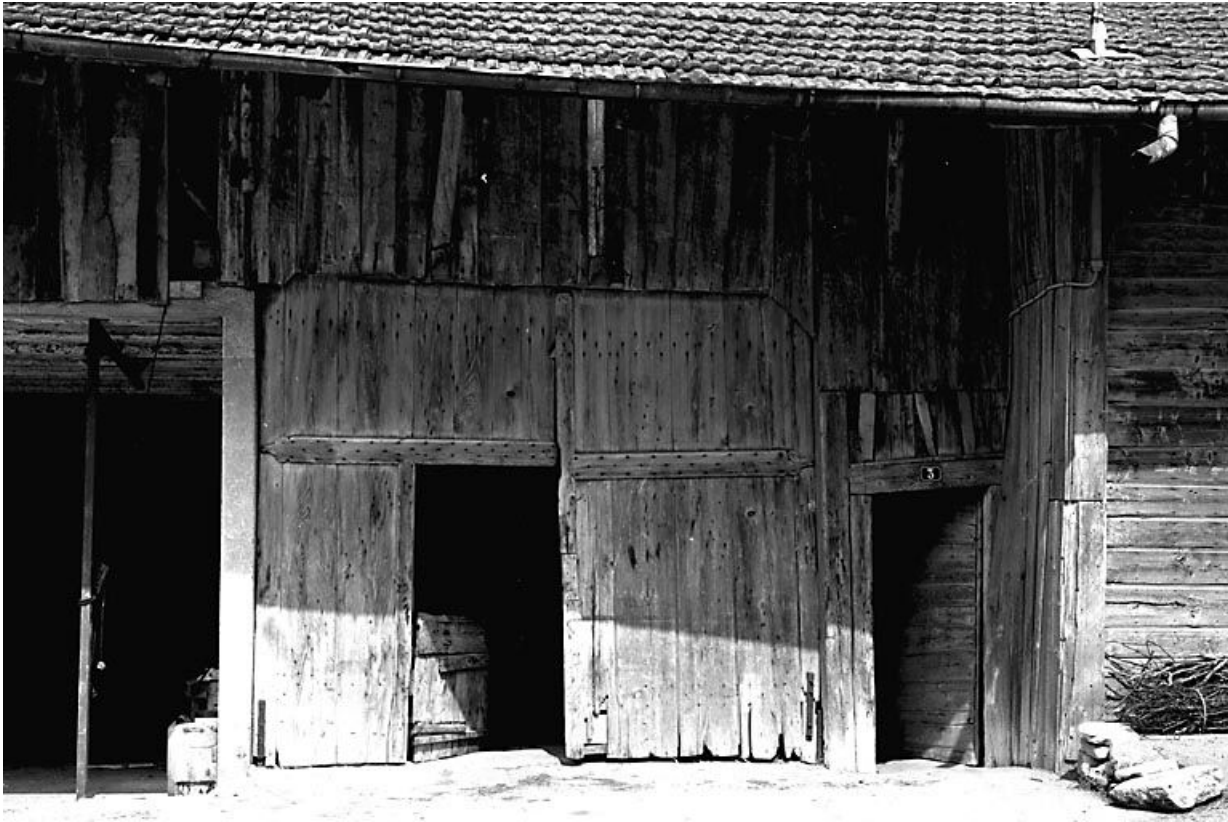

FERME

Bourgogne-Franche-Comté, Doubs
Dommartin
1 rue de l' Ecole

Dossier IA00014282 réalisé en 1978 revu en
1979

Auteur(s) : Gilbert Poinso

Période(s) principale(s) : 17e siècle

Éléments descriptifs

Murs : calcaire, bois, moellon, enduit partiel

Toit : tuile mécanique

Etages : 1 étage carré

Escaliers : escalier dans-oeuvre

Informations complémentaires

Aire d'étude et canton : Pontarlier

Dénomination : ferme

© Région Bourgogne-Franche-Comté, Inventaire du patrimoine

Façade sur rue.

25, Dommartin, 1 rue de l' Ecole

N° de l'illustration : 19792500872X

Date : 1979

Auteur : Dominique Dominguez

Reproduction soumise à autorisation du titulaire des droits d'exploitation

© Région Bourgogne-Franche-Comté, Inventaire du patrimoine