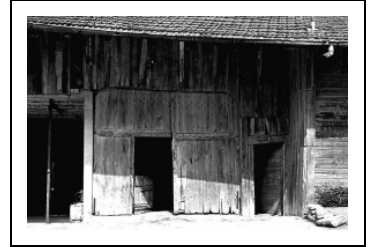

FERME

Bourgogne-Franche-Comté, Doubs
Dommartin
1 rue de l' Ecole

Dossier IA00014282 réalisé en 1978 revu en
1979

Auteur(s) : Gilbert Poinso

Période(s) principale(s) : 17e siècle

Éléments descriptifs

Murs : calcaire, bois, moellon, enduit partiel

Toit : tuile mécanique

Étages : 1 étage carré

Escaliers : escalier dans-oeuvre

Informations complémentaires

Aire d'étude et canton : Pontarlier

Dénomination : ferme

© Région Bourgogne-Franche-Comté, Inventaire du patrimoine