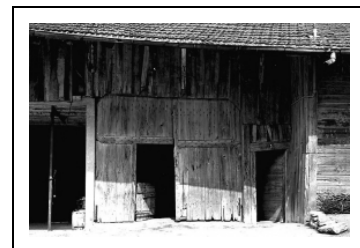

FERME

Bourgogne-Franche-Comté, Doubs
Dommartin
1 rue de l' Ecole

Dossier IA00014282 réalisé en 1978 revu en
1979

Auteur(s) : Gilbert Poinso

Période(s) principale(s) : 17e siècle

Éléments descriptifs

Murs : calcaire, bois, moellon, enduit partiel

Toit : tuile mécanique

Etages : 1 étage carré

Escaliers : escalier dans-oeuvre

Informations complémentaires

Aire d'étude et canton : Pontarlier

Dénomination : ferme

© Région Bourgogne-Franche-Comté, Inventaire du patrimoine