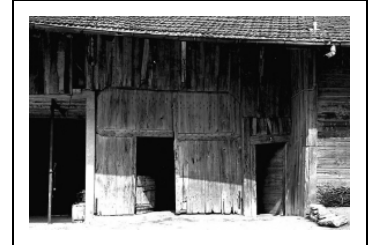

FERME

Bourgogne-Franche-Comté, Doubs
Dommartin
1 rue de l' Ecole

Dossier IA00014282 réalisé en 1978 revu en
1979

Auteur(s) : Gilbert Poinso

Période(s) principale(s) : 17e siècle

Eléments descriptifs

Murs : calcaire, bois, moellon, enduit partiel

Toit : tuile mécanique

Etages : 1 étage carré

Escaliers : escalier dans-oeuvre

Informations complémentaires

Aire d'étude et canton : Pontarlier

Dénomination : ferme

© Région Bourgogne-Franche-Comté, Inventaire du patrimoine