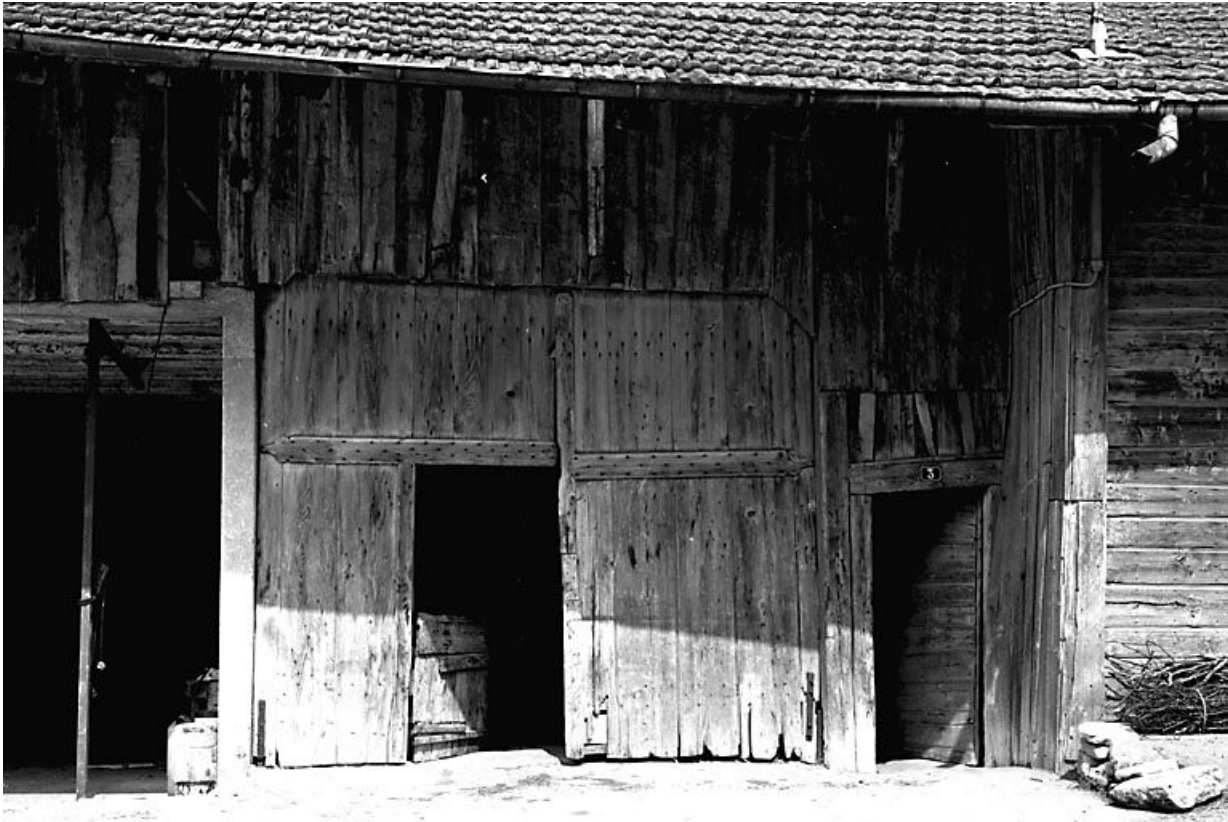

FERME

Bourgogne-Franche-Comté, Doubs
Dommartin
1 rue de l' Ecole

Dossier IA00014282 réalisé en 1978 revu en
1979

Auteur(s) : Gilbert Poinso

Période(s) principale(s) : 17e siècle

Eléments descriptifs

Murs : calcaire, bois, moellon, enduit partiel

Toit : tuile mécanique

Etages : 1 étage carré

Escaliers : escalier dans-oeuvre

Informations complémentaires

Aire d'étude et canton : Pontarlier

Dénomination : ferme

© Région Bourgogne-Franche-Comté, Inventaire du patrimoine

Façade sur rue.

25, Dommartin, 1 rue de l' Ecole

N° de l'illustration : 19792500872X

Date : 1979

Auteur : Dominique Dominguez

Reproduction soumise à autorisation du titulaire des droits d'exploitation

© Région Bourgogne-Franche-Comté, Inventaire du patrimoine