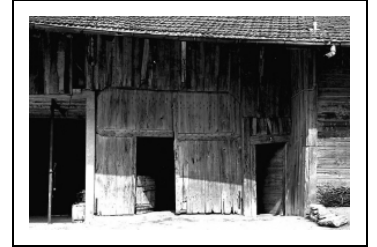

## FERME

Bourgogne-Franche-Comté, Doubs  
Dommartin  
1 rue de l' Ecole

Dossier IA00014282 réalisé en 1978 revu en  
1979

Auteur(s) : Gilbert Poinso

**Période(s) principale(s) :** 17e siècle

### Éléments descriptifs

**Murs :** calcaire, bois, moellon, enduit partiel

**Toit :** tuile mécanique

**Etages :** 1 étage carré

**Escaliers :** escalier dans-oeuvre