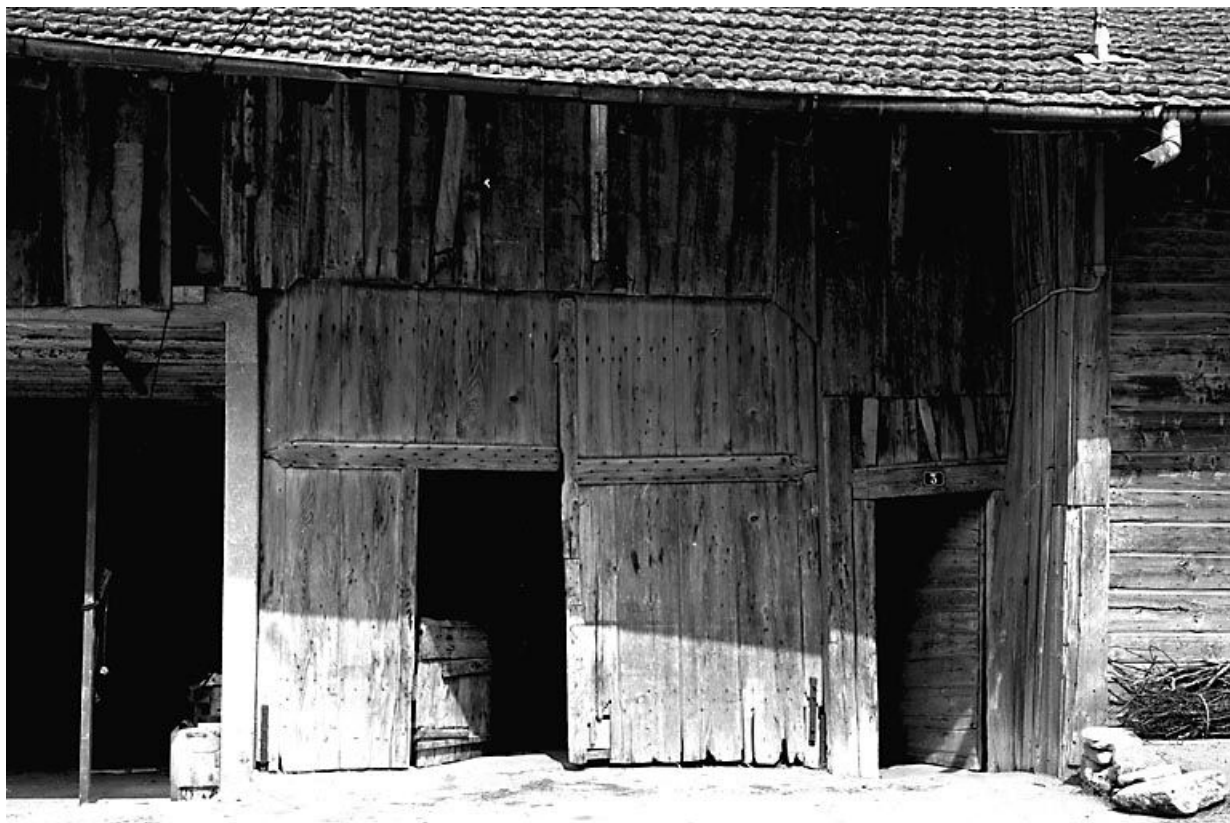

FERME

Bourgogne-Franche-Comté, Doubs
Dommartin
1 rue de l' Ecole

Dossier IA00014282 réalisé en 1978 revu en
1979

Auteur(s) : Gilbert Poinso

Période(s) principale(s) : 17e siècle

Éléments descriptifs

Murs : calcaire, bois, moellon, enduit partiel

Toit : tuile mécanique

Etages : 1 étage carré

Escaliers : escalier dans-oeuvre

Informations complémentaires

Aire d'étude et canton : Pontarlier

Dénomination : ferme

© Région Bourgogne-Franche-Comté, Inventaire du patrimoine

Façade sur rue.

25, Dommartin, 1 rue de l' Ecole

N° de l'illustration : 19792500872X

Date : 1979

Auteur : Dominique Dominguez

Reproduction soumise à autorisation du titulaire des droits d'exploitation

© Région Bourgogne-Franche-Comté, Inventaire du patrimoine