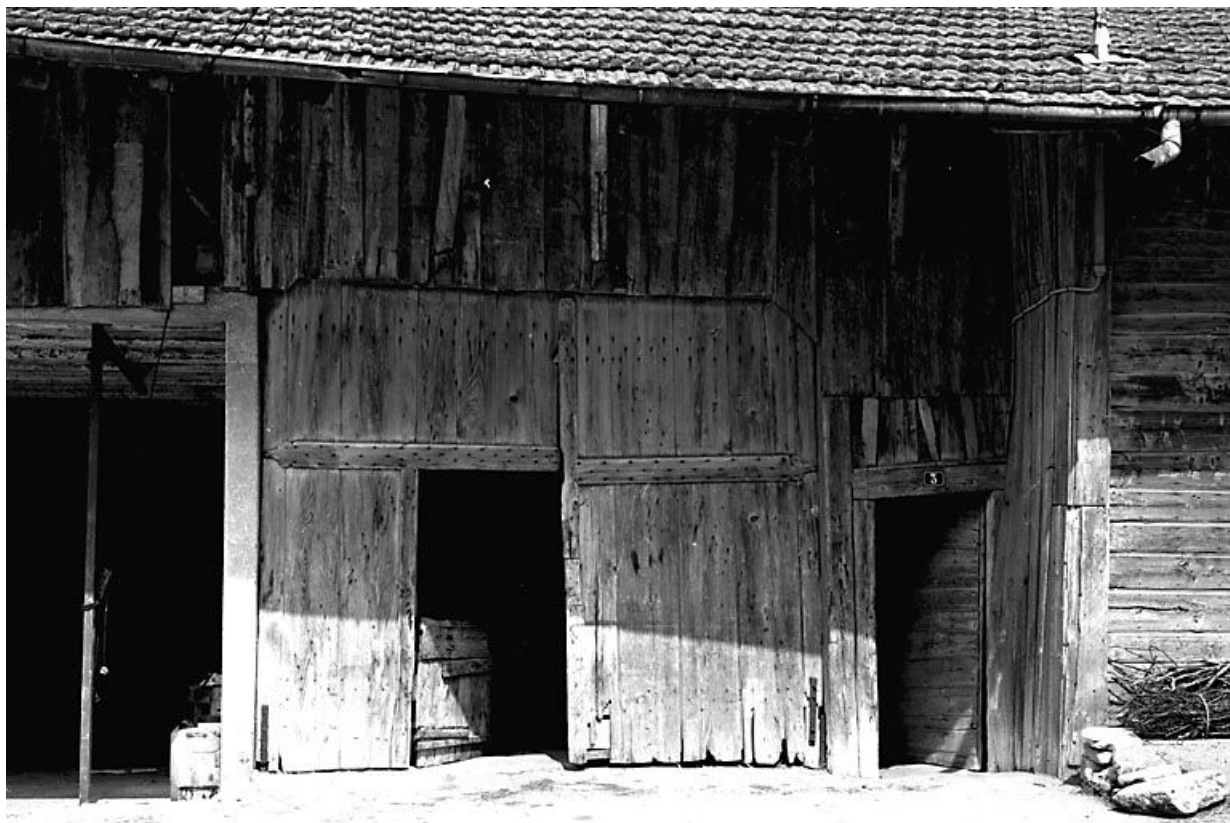

Façade sur rue.

25, Dommartin, 1 rue de l' Ecole

N° de l'illustration : 19792500872X

Date : 1979

Auteur : Dominique Dominguez

Reproduction soumise à autorisation du titulaire des droits d'exploitation

© Région Bourgogne-Franche-Comté, Inventaire du patrimoine