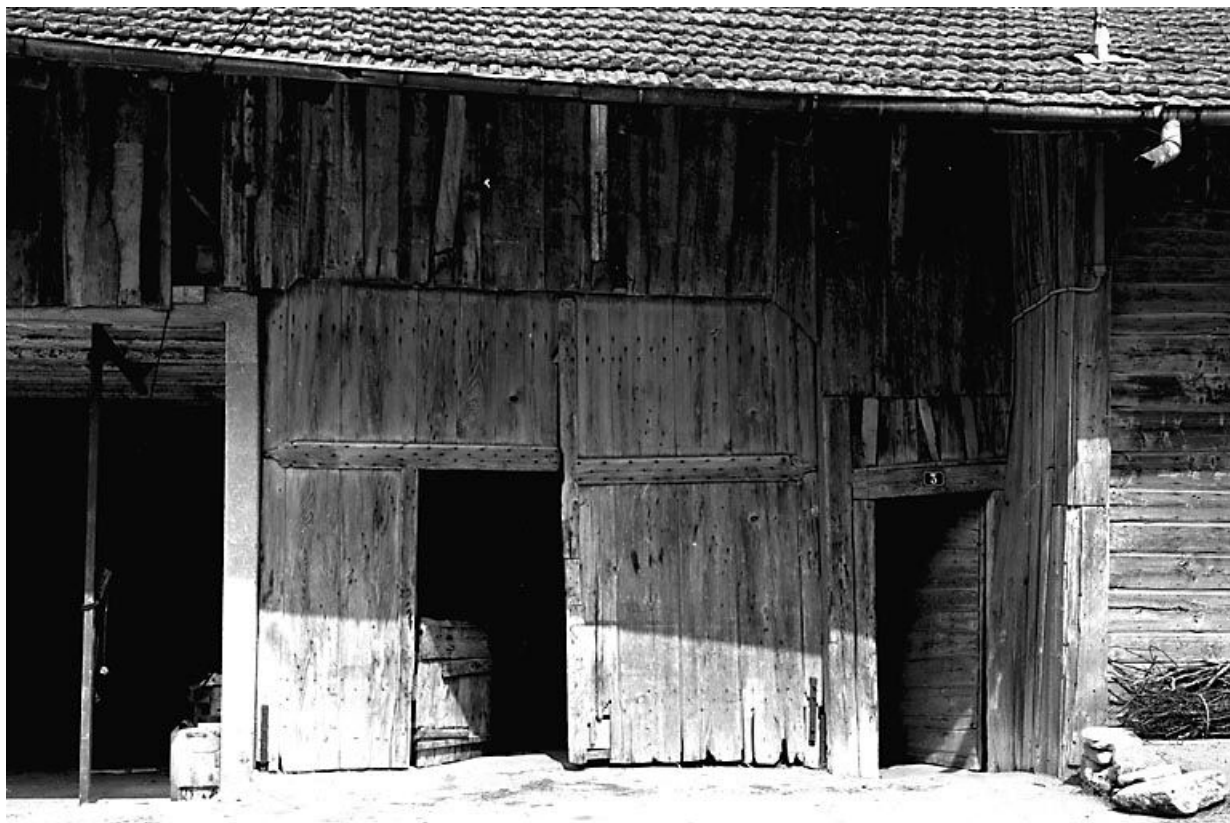

FERME

Bourgogne-Franche-Comté, Doubs
Dommartin
1 rue de l' Ecole

Dossier IA00014282 réalisé en 1978 revu en
1979

Auteur(s) : Gilbert Poinso

Période(s) principale(s) : 17e siècle

Éléments descriptifs

Murs : calcaire, bois, moellon, enduit partiel

Toit : tuile mécanique

Étages : 1 étage carré

Escaliers : escalier dans-oeuvre

Informations complémentaires

Aire d'étude et canton : Pontarlier

Dénomination : ferme

© Région Bourgogne-Franche-Comté, Inventaire du patrimoine

Façade sur rue.

25, Dommartin, 1 rue de l' Ecole

N° de l'illustration : 19792500872X

Date : 1979

Auteur : Dominique Dominguez

Reproduction soumise à autorisation du titulaire des droits d'exploitation

© Région Bourgogne-Franche-Comté, Inventaire du patrimoine