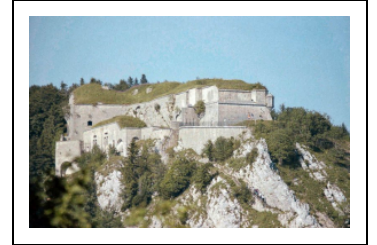

## FORT MAHLER DIT FORT DU LARMONT INFÉRIEUR

Bourgogne-Franche-Comté, Doubs  
La Cluse-et-Mijoux  
le Larmont inférieur

Dossier IA00014272 réalisé en 1978 revu en  
1979

Auteur(s) : Gilbert Poinso

### Historique

Le fort a été construit de 1843 à 1851.

**Période(s) principale(s)** : milieu 19e siècle