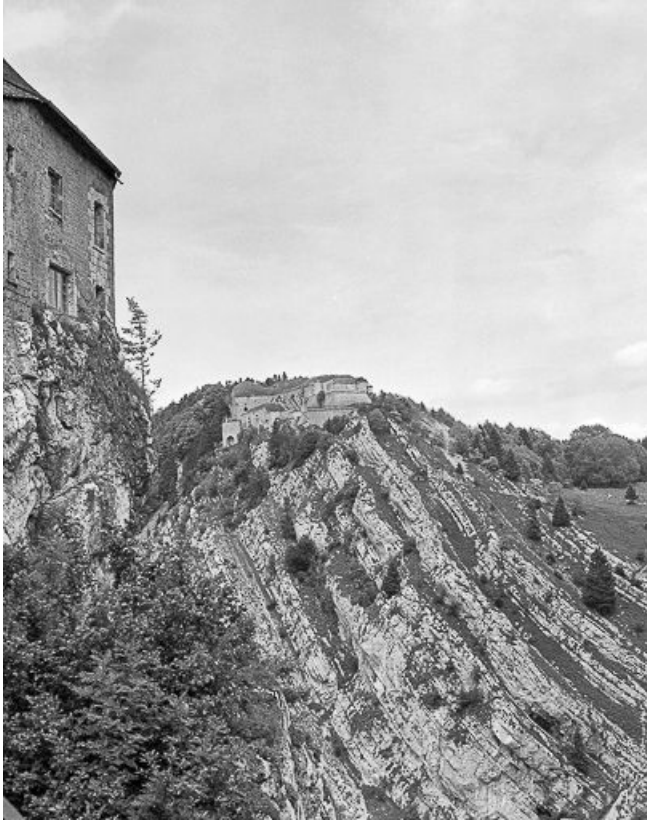

Vue rapprochée du site du Larmont inférieur depuis le château de Joux.

25, La Cluse-et-Mijoux, lieudit : le Larmont inférieur

N° de l'illustration : 19802500545X

Date : 1980

Auteur : Yves Sancey

Reproduction soumise à autorisation du titulaire des droits d'exploitation

© Région Bourgogne-Franche-Comté, Inventaire du patrimoine