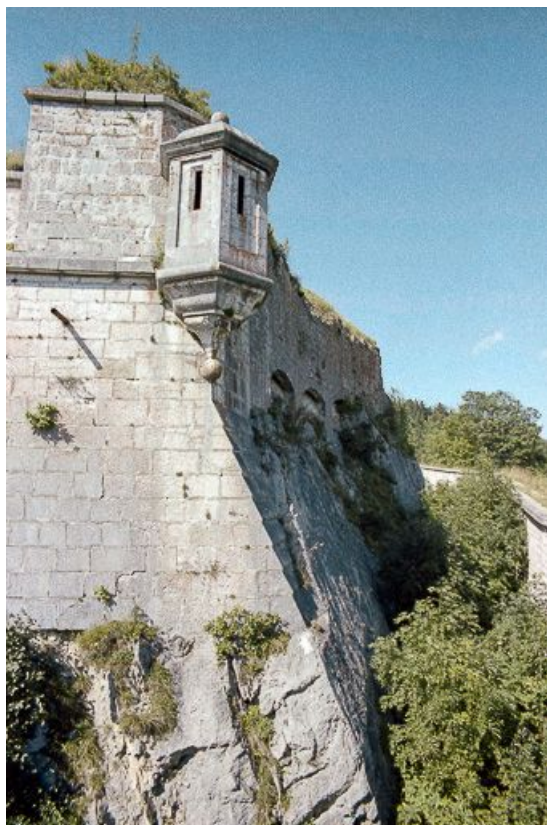

Echauguette, mur d'escarpe, créneaux de pied.
25, La Cluse-et-Mijoux, lieudit : le Larmont inférieur

N° de l'illustration : 19802500819ZE

Date : 1980

Auteur : Alain Montferrand

Reproduction soumise à autorisation du titulaire des droits d'exploitation

© Région Bourgogne-Franche-Comté, Inventaire du patrimoine