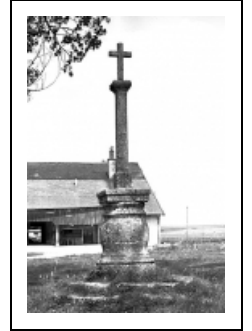

CROIX MONUMENTALE

Bourgogne-Franche-Comté, Doubs
Bannans

Dossier IA00014252 réalisé en 1978 revu en
1979

Auteur(s) : Gilbert Poinso

Période(s) principale(s) : 19e siècle

Éléments descriptifs

Murs : calcaire, pierre de taille