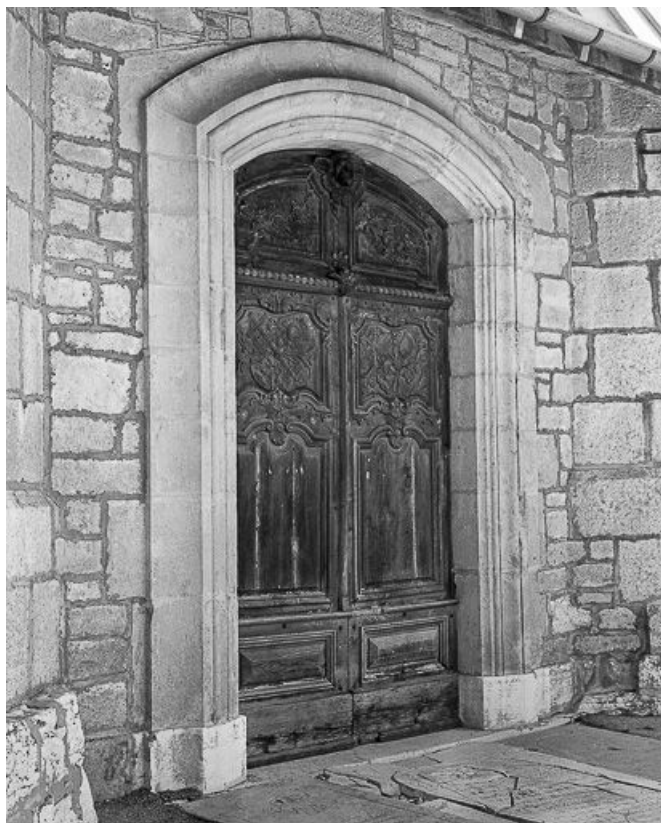

**La nef et le chœur vus depuis l'entrée.**

N° de l'illustration : 19812500031V

Date : 1981

Auteur : Yves Sancey

Reproduction soumise à autorisation du titulaire des droits d'exploitation

© Région Bourgogne-Franche-Comté, Inventaire du patrimoine

**Vue d'ensemble de la première porte d'entrée.**

N° de l'illustration : 19822500028X

Date : 1982

Auteur : Yves Sancey

Reproduction soumise à autorisation du titulaire des droits d'exploitation

© Région Bourgogne-Franche-Comté, Inventaire du patrimoine