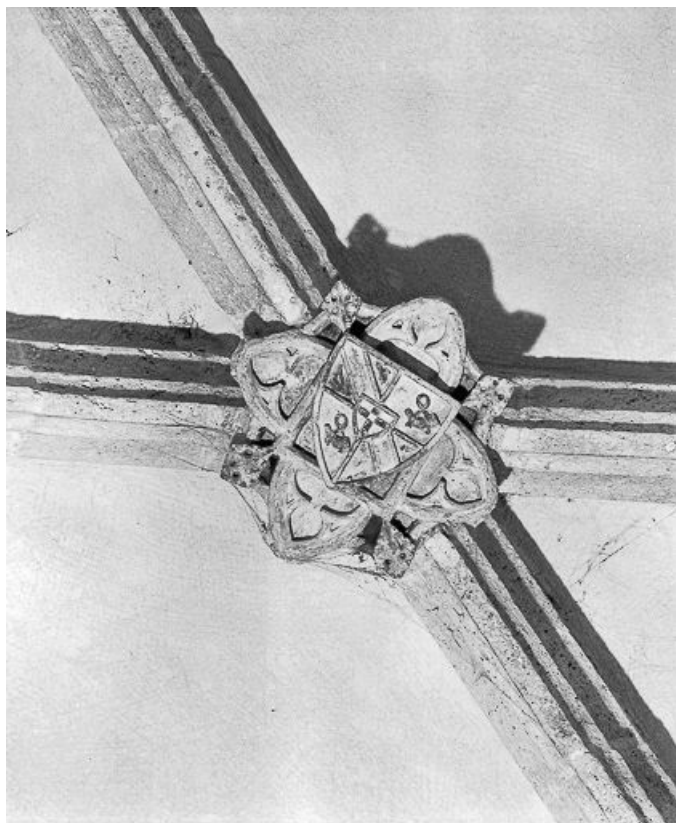

**Nef et chœur vus depuis l'entrée.**

25, Rochejean rue du Château

N° de l'illustration : 19792500540V

Date : 1979

Auteur : Yves Sancey

Reproduction soumise à autorisation du titulaire des droits d'exploitation

© Région Bourgogne-Franche-Comté, Inventaire du patrimoine

**Intérieur : clef de voûte.**

25, Rochejean rue du Château

N° de l'illustration : 19792500538X

Date : 1979

Auteur : Yves Sancey

Reproduction soumise à autorisation du titulaire des droits d'exploitation