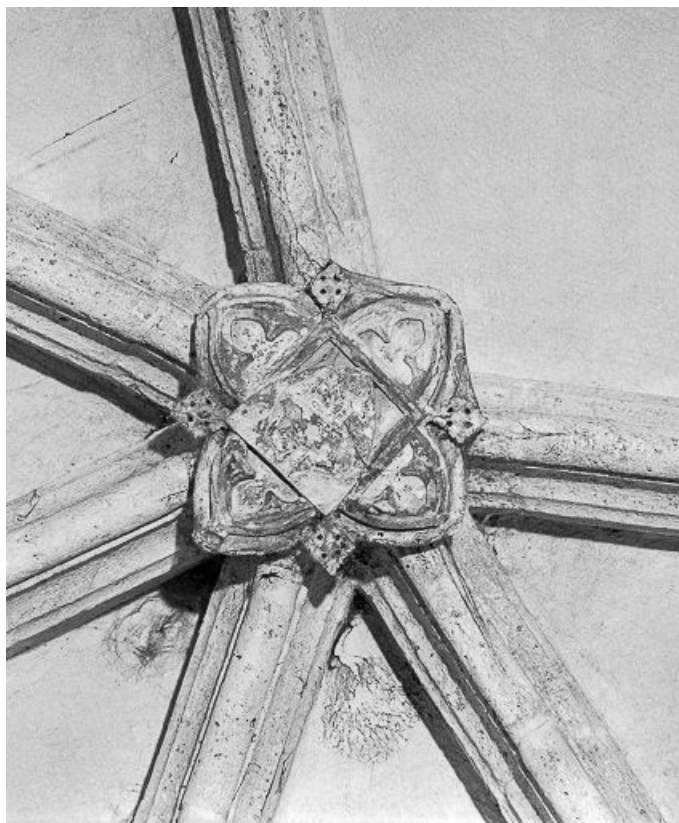

© Région Bourgogne-Franche-Comté, Inventaire du patrimoine

Intérieur : clef de voûte.

25, Rochejean rue du Château

N° de l'illustration : 19792500538X

Date : 1979

Auteur : Yves Sancey

Reproduction soumise à autorisation du titulaire des droits d'exploitation

© Région Bourgogne-Franche-Comté, Inventaire du patrimoine

Intérieur : clef de voûte.

25, Rochejean rue du Château

N° de l'illustration : 19792500539X

Date : 1979

Auteur : Yves Sancey

Reproduction soumise à autorisation du titulaire des droits d'exploitation