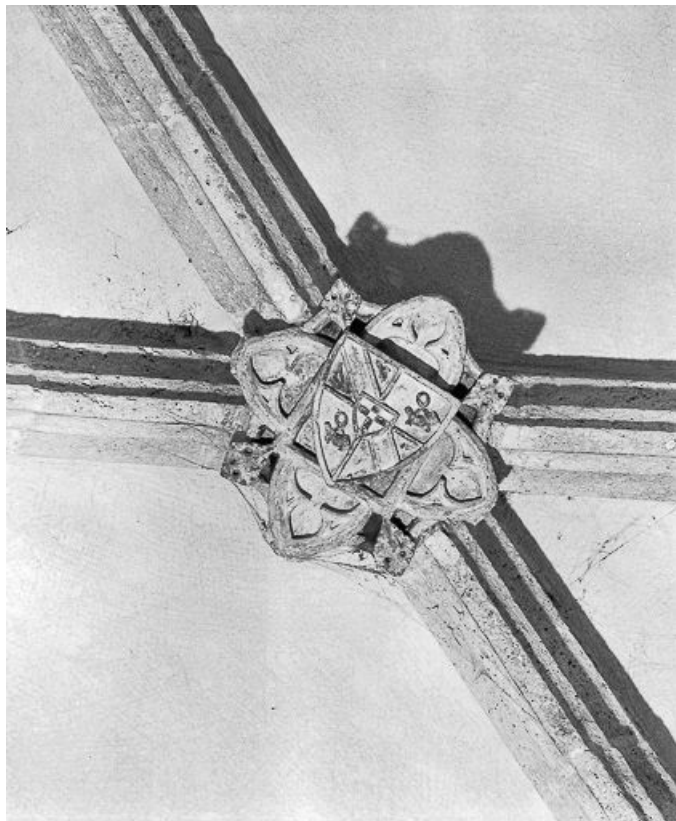

**Nef et chœur vus depuis l'entrée.**

25, Rochejean rue du Château

N° de l'illustration : 19792500540V

Date : 1979

Auteur : Yves Sancey

Reproduction soumise à autorisation du titulaire des droits d'exploitation

© Région Bourgogne-Franche-Comté, Inventaire du patrimoine

**Intérieur : clef de voûte.**

25, Rochejean rue du Château

N° de l'illustration : 19792500538X

Date : 1979

Auteur : Yves Sancey

Reproduction soumise à autorisation du titulaire des droits d'exploitation