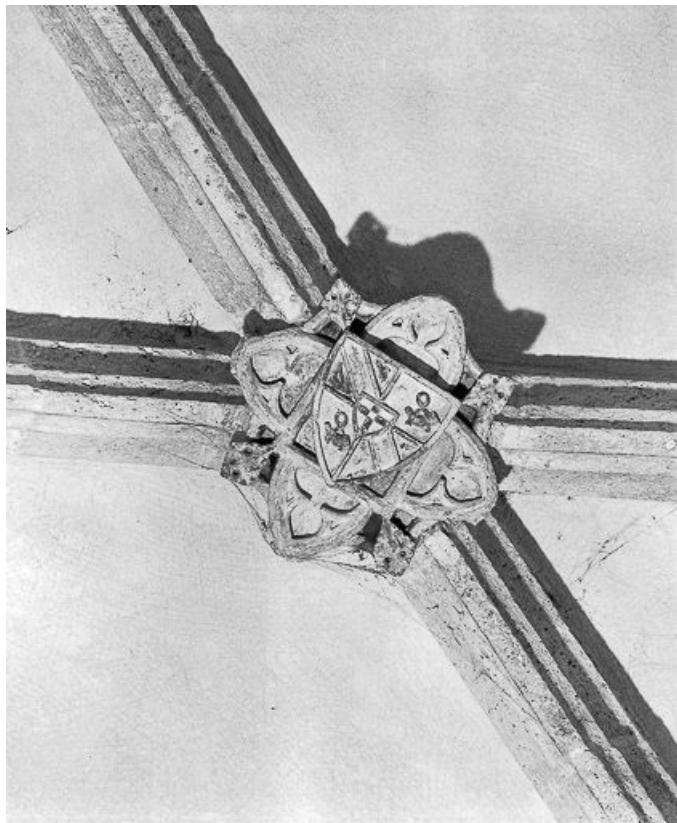

© Région Bourgogne-Franche-Comté, Inventaire du patrimoine

Nef et chœur vus depuis l'entrée.

25, Rochejean rue du Château

N° de l'illustration : 19792500540V

Date : 1979

Auteur : Yves Sancey

Reproduction soumise à autorisation du titulaire des droits d'exploitation

© Région Bourgogne-Franche-Comté, Inventaire du patrimoine

Intérieur : clef de voûte.

25, Rochejean rue du Château

N° de l'illustration : 19792500538X

Date : 1979

Auteur : Yves Sancey

Reproduction soumise à autorisation du titulaire des droits d'exploitation

© Région Bourgogne-Franche-Comté, Inventaire du patrimoine

Intérieur : clef de voûte.

25, Rochejean rue du Château

N° de l'illustration : 19792500539X

Date : 1979

Auteur : Yves Sancey

Reproduction soumise à autorisation du titulaire des droits d'exploitation