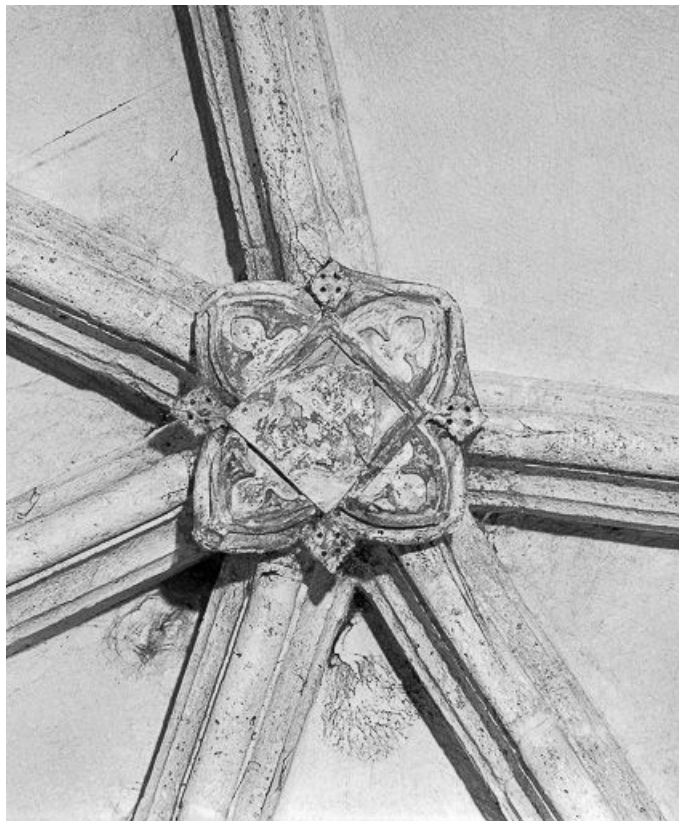

Intérieur : clef de voûte.

25, Rochejean rue du Château

N° de l'illustration : 19792500539X

Date : 1979

Auteur : Yves Sancey

Reproduction soumise à autorisation du titulaire des droits d'exploitation

© Région Bourgogne-Franche-Comté, Inventaire du patrimoine