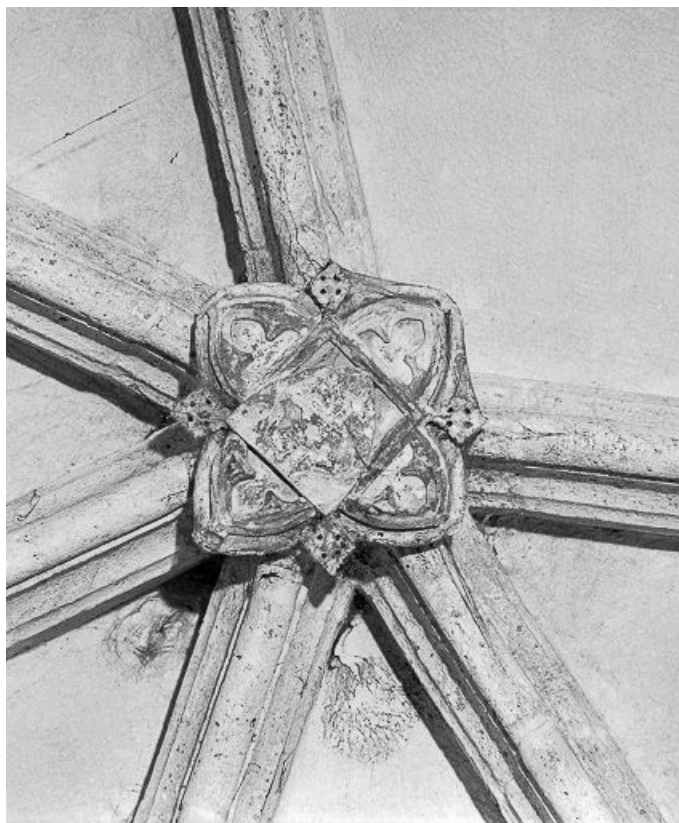

Intérieur : clef de voûte.

25, Rochejean rue du Château

N° de l'illustration : 19792500539X

Date : 1979

Auteur : Yves Sancey

Reproduction soumise à autorisation du titulaire des droits d'exploitation

© Région Bourgogne-Franche-Comté, Inventaire du patrimoine