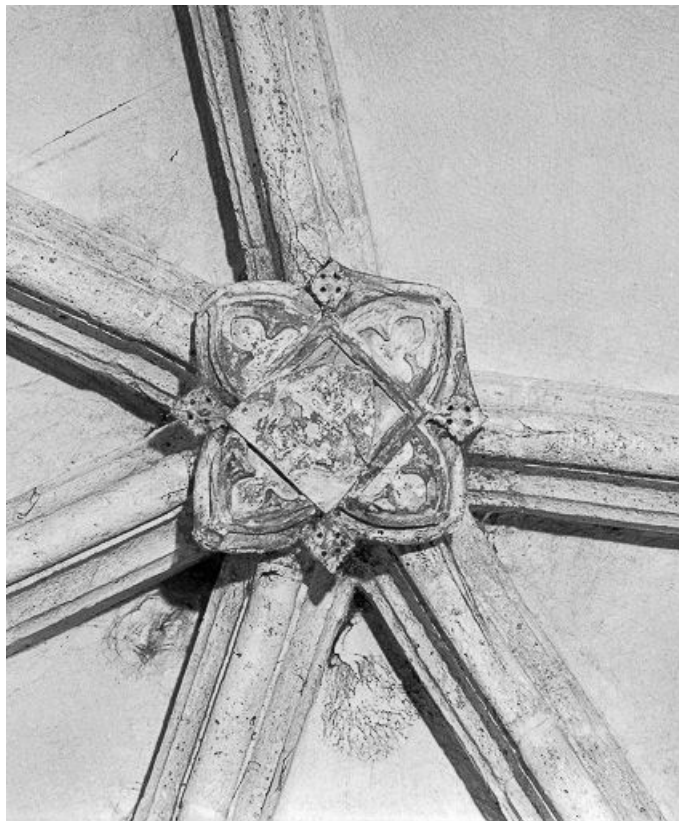

© Région Bourgogne-Franche-Comté, Inventaire du patrimoine

Intérieur : clef de voûte.

25, Rochejean rue du Château

N° de l'illustration : 19792500538X

Date : 1979

Auteur : Yves Sancey

Reproduction soumise à autorisation du titulaire des droits d'exploitation

© Région Bourgogne-Franche-Comté, Inventaire du patrimoine

Intérieur : clef de voûte.

25, Rochejean rue du Château

N° de l'illustration : 19792500539X

Date : 1979

Auteur : Yves Sancey

Reproduction soumise à autorisation du titulaire des droits d'exploitation