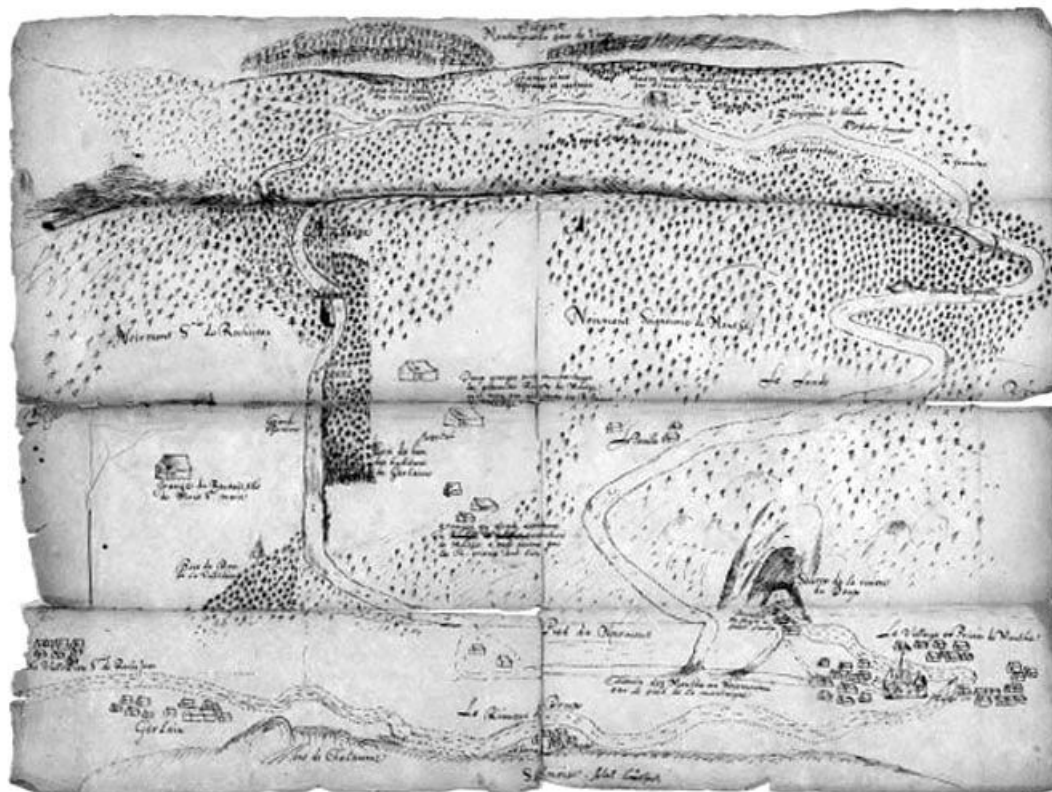

FERMES

Bourgogne-Franche-Comté, Doubs
Mouthe

Dossier IA00014187 réalisé en
1986

Auteur(s) : Gilbert Poinso

Période(s) principale(s) : 18e siècle / 19e siècle

Éléments descriptifs

Murs : calcaire, moellon, enduit

Dénomination : ferme

© Région Bourgogne-Franche-Comté, Inventaire du patrimoine

Dessin montrant le territoire de Rochejean et Mouthé avec forêts et essarts au 17e siècle.
25, Mouthé

Source :

Dessin, 17e siècle. Lieu de conservation : Archives départementales du Doubs, Besançon