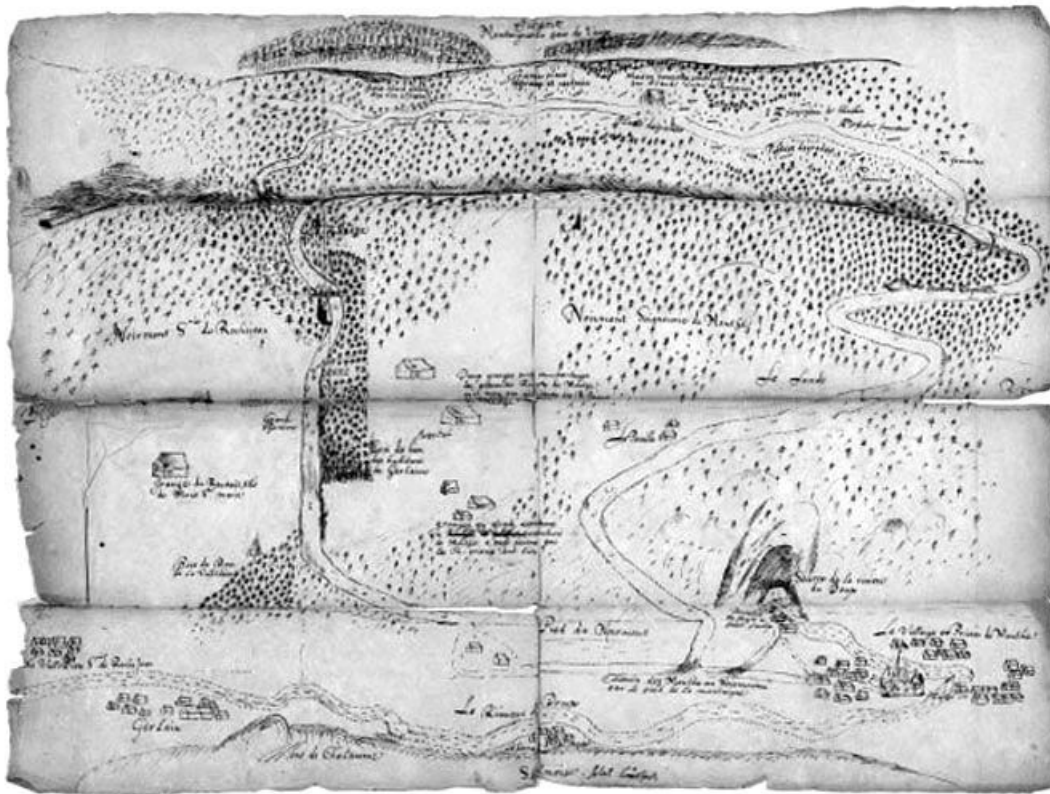

FERMES

Bourgogne-Franche-Comté, Doubs
Mouthe

Dossier IA00014187 réalisé en
1986

Auteur(s) : Gilbert Poinso

Période(s) principale(s) : 18e siècle / 19e siècle

Éléments descriptifs

Murs : calcaire, moellon, enduit

Dénomination : ferme

© Région Bourgogne-Franche-Comté, Inventaire du patrimoine

Dessin montrant le territoire de Rochejean et Mouthé avec forêts et essarts au 17e siècle.
25, Mouthé

Source :

Dessin, 17e siècle. Lieu de conservation : Archives départementales du Doubs, Besançon